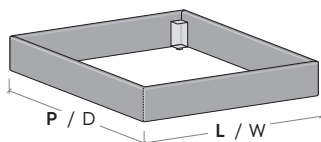

RETE / MATERASSO MATT. BASE / MATTRESS	L / W cm	P / D cm
80 x 190 200	91	202 212
90 x 190 200	101	202 212
120 x 190 200	131	202 212
160 x 190 200	171	202 212
180 x 190 200	191	202 212