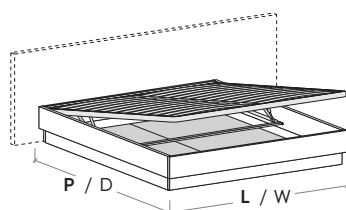

### R18Z

**R18Z dritto**  
Straight R18Z

**R18Z stondato**  
Rounded R18Z

Reti posizionabile su 2 altezze: a filo giroletto o più bassa di 5 cm.

Mattress base with 2 different height settings: base flush with bed surround or 5 cm below.

Pannelli di fondo ispezionabili.  
Lift-up bottom panels for inspection.

RETE / MATERASSO		L / W	P / D
MATT. BASE / MATTRESS		cm	cm
<b>120</b> x	190 200	128	198 208
<b>140</b> x	190 200	148	198 208
<b>150</b> x	190 200	158	198 208
<b>160</b> x	190 200	168	198 208
<b>180</b> x	190 200	188	198 208

MATERASSO		L / W	P / D
MATTRESS		cm	cm
<b>120</b> x	190 200	128	198 208
<b>160</b> x	190 200	168	198 208
<b>180</b> x	190 200	188	198 208

Disponibile sistema di sollevamento PRATIC.  
PRATIC lift system available on demand.