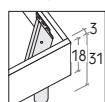

R180

R180 dritto

Straight R180