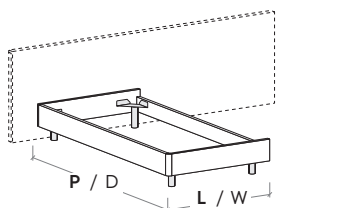

R180 per contract / for contract market

R180 stondato

Rounded R180

MATERASSO MATTRESS	RETE MATT.BASE	L / W cm	P / D cm
80 x 190 200	77	84,9	198 208
90 x 190 200	87	94,9	198 208

☑ Sono possibili riduzioni a misura.
Reductions can be made.