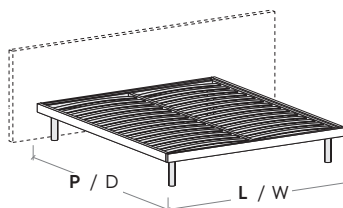

TESTIERA CARDIFF / CARDIFF HEADBOARD

TURCHE PLATFORM BEDS

R70

R70 dritto

Straight R70

R70 stondato

Rounded R70

MATERASSO MATTRESS	L / W cm	P / D cm
120 x 190 200	128	198 208
160 x 190 200	168	198 208
180 x 190 200	188	198 208

R120

R120 con gambe

R120 with legs

Rete posizionabile su 2 altezze: a filo giroletto o più bassa di 5 cm.

Mattress base with 2 different height settings: base flush with bed surround or 5 cm below.