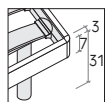

R70 stondato

Rounded R70

MATERASSO MATTRESS	L / W cm	P / D cm
120 x 190 200	128	198 208
160 x 190 200	168	198 208
180 x 190 200	188	198 208