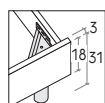

R180 per contract / for contract market

R180 stondato

Rounded R180

MATERASSO MATTRESS	RETE MATT.BASE	L / W cm	P / D cm
80 x 190 200	77	84,9	198 208
90 x 190 200	87	94,9	198 208

☑ Sono possibili riduzioni a misura.
Reductions can be made.