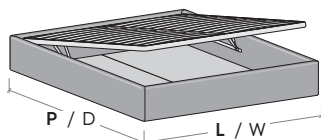

Pannelli di fondo ispezionabili.

Lift-up bottom panels for inspection.

MATERASSO MATTRESS	L / W cm	P / D cm
160 x 190 200	171	202 212
180 x 190 200	171	202 212

Disponibile sistema di sollevamento PRATIC.
PRATIC lift system available on demand.