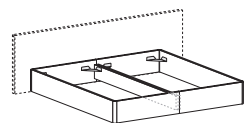

TESTIERA CARDIFF / CARDIFF HEADBOARD

TURCHE PLATFORM BEDS

R290 per contract / for contract market

R290 stondato

Rounded R290

Versione con due giroletti affiancati, uniti con staffa di giunzione.