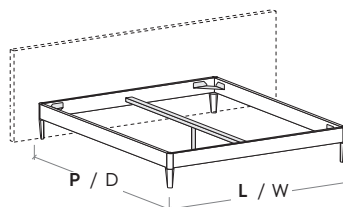

#### R120 con gambe

R120 with legs

Rete posizionabile su 2 altezze: a filo giroletto o più bassa di 5 cm.

Mattress base with 2 different height settings: base flush with bed surround or 5 cm below.

RETE / MATERASSO MATT. BASE / MATTRESS	L / W cm	P / D cm
190 200 218	128	198 208 226
140 x 190 200 218	148	198 208 226
150 x 190 200 218	158	198 208 226
160 x 190 200 218	168	198 208 226
180 x 190 200 218	188	198 208 226