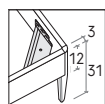

R120

R120 con gambe

R120 with legs

Rete posizionabile su 2 altezze: a filo giroletto o più bassa di 5 cm.

Mattress base with 2 different height settings: base flush with bed surround or 5 cm below.