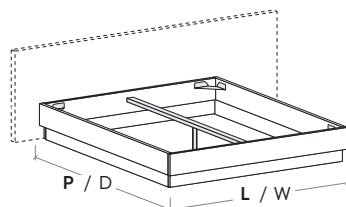

### R18Z

**R18Z dritto**  
Straight R18Z

**R18Z stondato**  
Rounded R18Z

Reti posizionabile su 2 altezze: a filo giroletto o più bassa di 5 cm.

Mattress base with 2 different height settings: base flush with bed surround or 5 cm below.

Pannelli di fondo ispezionabili.  
Lift-up bottom panels for inspection.

RETE / MATERASSO		L / W	P / D
MATT. BASE / MATTRESS		cm	cm
<b>120</b> x	190 200	128	198 208
<b>140</b> x	190 200	148	198 208
<b>150</b> x	190 200	158	198 208
<b>160</b> x	190 200	168	198 208
<b>180</b> x	190 200	188	198 208