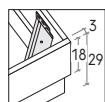

R290

R290 dritto
Straight R290