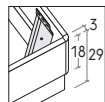

TESTIERA CARDIFF / CARDIFF HEADBOARD

TURCHE PLATFORM BEDS

R290 per contract / for contract market

R290 stondato

Rounded R290

Versione con due giroletti affiancati, uniti con staffa di giunzione.