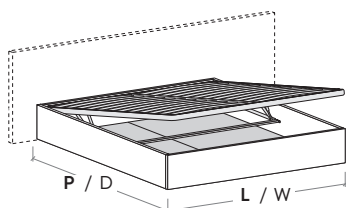

MATERASSO		L / W	P / D
MATTRESS		cm	cm
<b>120</b> x	190 200	128	198 208
<b>160</b> x	190 200	168	198 208
<b>180</b> x	190 200	188	198 208

Disponibile sistema di sollevamento PRATIC.  
PRATIC lift system available on demand.

### R290

**R290 dritto**  
Straight R290

**R290 stondato**  
Rounded R290

Reti posizionabile su 2 altezze: a filo giroletto o più bassa di 5 cm.

Mattress base with 2 different height settings: base flush with bed surround or 5 cm below.

Pannelli di fondo ispezionabili.  
Lift-up bottom panels for inspection.

RETE / MATERASSO		L / W	P / D
MATT. BASE / MATTRESS		cm	cm
<b>80</b> x	190 200	88	198 208
<b>90</b> x	190 200	98	198 208
<b>120</b> x	190 200	128	198 208
<b>140</b> x	190 200	148	198 208
<b>150</b> x	190 200	158	198 208
<b>160</b> x	190 200	168	198 208
<b>180</b> x	190 200	188	198 208