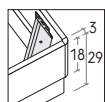

Pannelli di fondo ispezionabili.  
Lift-up bottom panels for inspection.

RETE / MATERASSO		L / W	P / D
MATT. BASE / MATTRESS		cm	cm
<b>120</b> x	190 200	128	198 208
<b>140</b> x	190 200	148	198 208
<b>150</b> x	190 200	158	198 208
<b>160</b> x	190 200	168	198 208
<b>180</b> x	190 200	188	198 208

MATERASSO		L / W	P / D
MATTRESS		cm	cm
<b>120</b> x	190 200	128	198 208
<b>160</b> x	190 200	168	198 208
<b>180</b> x	190 200	188	198 208

Disponibile sistema di sollevamento PRATIC.  
PRATIC lift system available on demand.

### R290

**R290 dritto**  
Straight R290

**R290 stondato**  
Rounded R290

Reti posizionabile su 2 altezze: a filo giroletto o più bassa di 5 cm.

Mattress base with 2 different height settings: base flush with bed surround or 5 cm below.

Pannelli di fondo ispezionabili.  
Lift-up bottom panels for inspection.

RETE / MATERASSO		L / W	P / D
MATT. BASE / MATTRESS		cm	cm
<b>80</b> x	190 200	88	198 208
<b>90</b> x	190 200	98	198 208
<b>120</b> x	190 200	128	198 208
<b>140</b> x	190 200	148	198 208
<b>150</b> x	190 200	158	198 208
<b>160</b> x	190 200	168	198 208
<b>180</b> x	190 200	188	198 208