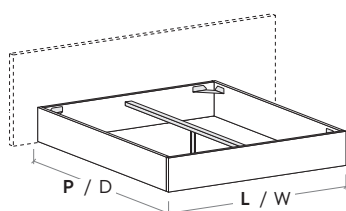

MATERASSO		L / W	P / D
MATTRESS		cm	cm
<b>120</b> x	190 200	128	198 208
<b>160</b> x	190 200	168	198 208
<b>180</b> x	190 200	188	198 208

Disponibile sistema di sollevamento PRATIC.  
PRATIC lift system available on demand.

### R290

**R290 dritto**  
Straight R290

**R290 stondato**  
Rounded R290

Reti posizionabile su 2 altezze: a filo giroletto o più bassa di 5 cm.

Mattress base with 2 different height settings: base flush with bed surround or 5 cm below.

Pannelli di fondo ispezionabili.  
Lift-up bottom panels for inspection.

RETE / MATERASSO		L / W	P / D
MATT. BASE / MATTRESS		cm	cm
<b>80</b> x	190 200	88	198 208
<b>90</b> x	190 200	98	198 208
<b>120</b> x	190 200	128	198 208
<b>140</b> x	190 200	148	198 208
<b>150</b> x	190 200	158	198 208
<b>160</b> x	190 200	168	198 208
<b>180</b> x	190 200	188	198 208