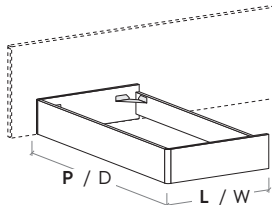

TESTIERA CARDIFF / CARDIFF HEADBOARD

TURCHE PLATFORM BEDS

R290 per contract / for contract market

R290 stondato

Rounded R290

Versione con due giroletti affiancati, uniti con staffa di giunzione.

Versione con giroletto accostato al muro

Version with bed surround set against wall

MATERASSO MATTRESS	RETE MATT.BASE	L / W cm ☑	P / D cm ☑
80 x 190 200	77	84,9	198 208
90 x 190 200	87	94,9	198 208

☑ Sono possibili riduzioni a misura.
Reductions can be made.

Turca imbottita

Padded platform bed

Sfoderabile.

Removable covers.

Rete posizionabile su 2 altezze: a filo giroletto o più bassa di 6,4 cm.

Mattress base with 2 different height settings: base flush with bed surround or 6,4 cm below.