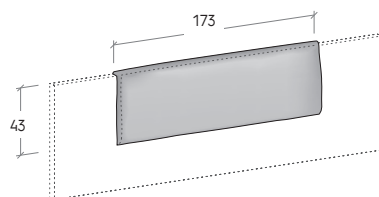

Copritestiera SINGER

SINGER headboard cover

Non sfoderabile.

Non-removable upholstery.

LED direzionale con interruttore touch (dimmerabile)

Directional LED with touch-sensitive ON/OFF control (with dimmer feature)

In metallo brunito.

Metal in bronze finish.