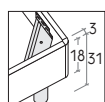

R180 stondato

Rounded R180

Rete posizionabile su 3 altezze: a filo giroletto, più bassa di 4,8 cm o più bassa di 8,7 cm.

Mattress base with 3 different height settings: base flush with bed surround, 4,8 cm below or 8,7 cm below.