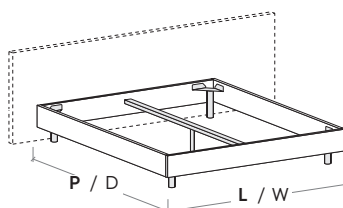

#### R180 stondato

Rounded R180

Rete posizionabile su 3 altezze: a filo giroletto, più bassa di 4,8 cm o più bassa di 8,7 cm.

Mattress base with 3 different height settings: base flush with bed surround, 4,8 cm below or 8,7 cm below.