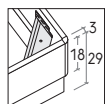

R18Z stondato
Rounded R18Z

Reti posizionabile su 2 altezze: a filo giroletto o più bassa di 5 cm.

Mattress base with 2 different height settings: base flush with bed surround or 5 cm below.