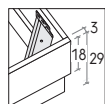

TESTIERA CARDIFF / CARDIFF HEADBOARD

TURCHE PLATFORM BEDS

R18Z

R18Z dritto
Straight R18Z