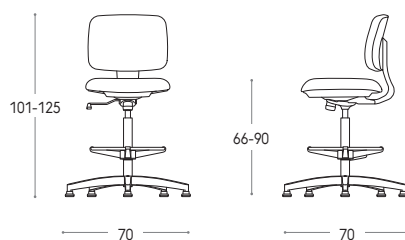

SGABELLO HELSINKI / HELSINKI STOOL

Basamento girevole a 5 razze con poggia piedi.
5-star swivel base with footrest in following.

Schienale e seduta imbottita.
Padded seat and backrest.

H / H cm	L / W cm	P / D cm
101-125	70	70
