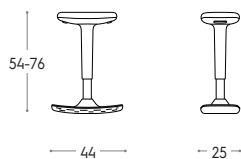

SGABELLO OSCILLANTE HARLEM / HARLEM ROCKING STOOL

Girevole e regolabile in altezza.
Swivels and can be height adjusted.

H / H cm	L / W cm	P / D cm
54-76	44	25
