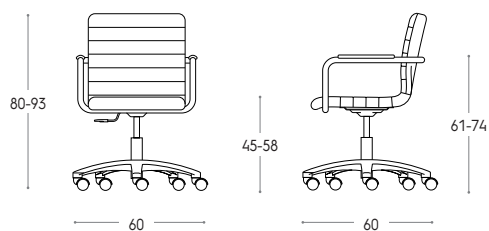

SEDIA NICE / NICE CHAIR

Con braccioli
With armrests

Con braccioli fissi e pad morbido.
With fixed armrests featuring soft pads

Basamento a 5 razze girevole.
5-star swivel base.

Seduta e schienale imbottiti.
Padded seat and backrest.

H / H cm	L / W cm	P / D cm
80-93	60	60