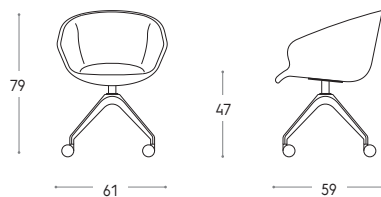

SEDIA CANNES / CANNES CHAIR

Basamento a 4 razze girevole.
4-star swivel base.

H / H cm	L / W cm	P / D cm
79	61	59
