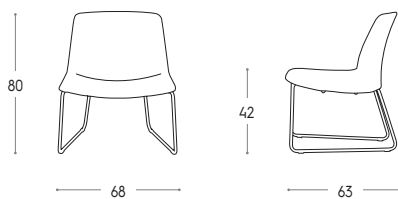

SEDIA SNEEK LOUNGE / SNEEK LOUNGER CHAIR

Seduta imbottita.
Upholstered chair.

Basamento in metallo.
Metal base.

H / H cm	L / W cm	P / D cm
80	68	63
