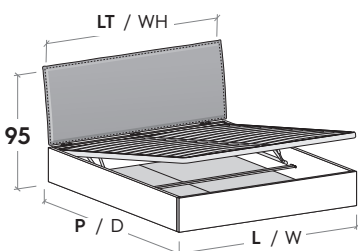

Pannelli di fondo ispezionabili.
Lift-up bottom panels for inspection.

MATERASSO
MATTRESS

	L / W cm	LT / WH cm	P / D cm
120 x 190 200	128	127,5	206 216
160 x 190 200	168	167,5	206 216
180 x 190 200	188	187,5	206 216

Disponibile sistema di sollevamento PRATIC.
PRATIC lift system available on demand.

R290

R290 dritto
Straight R290

R290 stondato
Rounded R290

Rete posizionabile su 2 altezze: a filo giroletto o più bassa di 5 cm.

Mattress base with 2 different height settings: base flush with bed surround or 5 cm below.

**RETE /
MATERASSO**
MATT. BASE /
MATTRESS

	L / W cm	LT / WH cm	P / D cm
120 x 190 200	128	127,5	206 216
150 x 190 200	158	167,5	206 216
160 x 190 200	168	167,5	206 216
180 x 190 200	188	187,5	206 216

Sono possibili riduzioni a misura.
Reductions can be made.

Pannelli di fondo ispezionabili.
Lift-up bottom panels for inspection.

Disponibile sistema di sollevamento PRATIC.
PRATIC lift system available on demand.