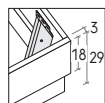

Sono possibili riduzioni a misura.
Reductions can be made.

R180

R180 dritto
Straight R180

R180 stondato
Rounded R180

Rete posizionabile su 3 altezze: a filo giroletto, più bassa di 4,8 cm o più bassa di 8,7 cm.

Mattress base with 3 different height settings: base flush with bed surround, 4,8 cm below or 8,7 cm below.

RETE / MATERASSO MATT. BASE / MATTRESS	L / W cm	LT / WH cm	P / D cm
190 200	128	127,5	206 216
190 200	158	167,5	206 216
190 200	168	167,5	206 216
190 200	188	187,5	206 216

Sono possibili riduzioni a misura.
Reductions can be made.

LETTO LAGOS / LAGOS BED

R18Z

R18Z dritto
Straight R18Z

R18Z stondato
Rounded R18Z

Rete posizionabile su 2 altezze: a filo giroletto o più bassa di 5 cm.

Mattress base with 2 different height settings: base flush with bed surround or 5 cm below.

**RETE /
MATERASSO**
MATT. BASE /
MATTRESS

	L / W cm	LT / WH cm	P / D cm
120 x 190 200	128	127,5	206 216
150 x 190 200	158	167,5	206 216
160 x 190 200	168	167,5	206 216
180 x 190 200	188	187,5	206 216