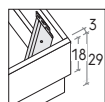

Mattress base with 2 different height settings: base flush with bed surround or 5 cm below.

**RETE /
MATERASSO**
MATT. BASE /
MATTRESS

	L / W cm	LT / WH cm	P / D cm
120 x 190 200	128	127,5	206 216
150 x 190 200	158	167,5	206 216
160 x 190 200	168	167,5	206 216
180 x 190 200	188	187,5	206 216

Pannelli di fondo ispezionabili.
Lift-up bottom panels for inspection.

MATERASSO
MATTRESS

	L / W cm	LT / WH cm	P / D cm
120 x 190 200	128	127,5	206 216
160 x 190 200	168	167,5	206 216
180 x 190 200	188	187,5	206 216

Disponibile sistema di sollevamento PRATIC.
PRATIC lift system available on demand.

R290

R290 dritto
Straight R290

R290 stondato
Rounded R290

Rete posizionabile su 2 altezze: a filo giroletto o più bassa di 5 cm.