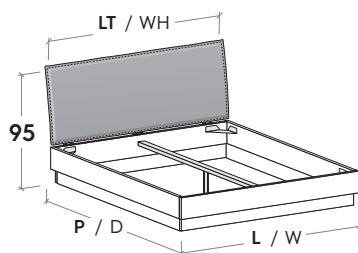

Mattress base with 3 different height settings: base flush with bed surround, 4,8 cm below or 8,7 cm below.

RETE / MATERASSO MATT. BASE / MATTRESS	L / W cm	LT / WH cm	P / D cm
190 200	128	127,5	206 216
190 200	158	167,5	206 216
190 200	168	167,5	206 216
190 200	188	187,5	206 216

Sono possibili riduzioni a misura.
Reductions can be made.

LETTO LAGOS / LAGOS BED

R18Z

R18Z dritto
Straight R18Z

R18Z stondato
Rounded R18Z

Rete posizionabile su 2 altezze: a filo giroletto o più bassa di 5 cm.

Mattress base with 2 different height settings: base flush with bed surround or 5 cm below.

**RETE /
MATERASSO**
MATT. BASE /
MATTRESS

	L / W cm	LT / WH cm	P / D cm
120 x 190 200	128	127,5	206 216
150 x 190 200	158	167,5	206 216
160 x 190 200	168	167,5	206 216
180 x 190 200	188	187,5	206 216

Pannelli di fondo ispezionabili.
Lift-up bottom panels for inspection.

MATERASSO
MATTRESS

	L / W cm	LT / WH cm	P / D cm
120 x 190 200	128	127,5	206 216
160 x 190 200	168	167,5	206 216
180 x 190 200	188	187,5	206 216