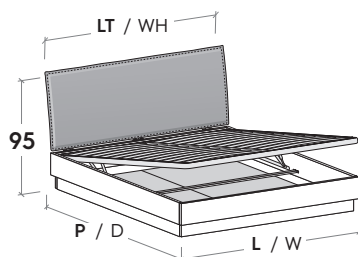

Mattress base with 3 different height settings: base flush with bed surround, 4,8 cm below or 8,7 cm below.

RETE / MATERASSO MATT. BASE / MATTRESS	L / W cm	LT / WH cm	P / D cm
190 200	128	127,5	206 216
190 200	158	167,5	206 216
190 200	168	167,5	206 216
190 200	188	187,5	206 216

Sono possibili riduzioni a misura.
Reductions can be made.

LETTO LAGOS / LAGOS BED

R18Z

R18Z dritto
Straight R18Z

R18Z stondato
Rounded R18Z

Rete posizionabile su 2 altezze: a filo giroletto o più bassa di 5 cm.

Mattress base with 2 different height settings: base flush with bed surround or 5 cm below.

**RETE /
MATERASSO**
MATT. BASE /
MATTRESS

	L / W cm	LT / WH cm	P / D cm
120 x 190 200	128	127,5	206 216
150 x 190 200	158	167,5	206 216
160 x 190 200	168	167,5	206 216
180 x 190 200	188	187,5	206 216

Pannelli di fondo ispezionabili.
Lift-up bottom panels for inspection.

MATERASSO
MATTRESS

	L / W cm	LT / WH cm	P / D cm
120 x 190 200	128	127,5	206 216
160 x 190 200	168	167,5	206 216
180 x 190 200	188	187,5	206 216