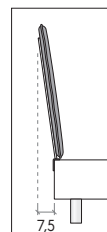

LETTO LAGOS / LAGOS BED

Testiera sfoderabile

Headboard with removable cover

R70

R70 dritto
Straight R70

R70 stondato
Rounded R70

MATERASSO MATTRESS	L / W cm	LT / WH cm	P / D cm
120 x 190 200	128	127,5	206 216
160 x 190 200	168	167,5	206 216
180 x 190 200	188	187,5	206 216

R120

R120 con gambe

R120 with legs

Rete posizionabile su 2 altezze: a filo giroletto o più bassa di 5 cm.

Mattress base with 2 different height settings: base flush with bed surround or 5 cm below.

RETE / MATERASSO MATT. BASE / MATTRESS	L / W cm	LT / WH cm	P / D cm
190 200 218	128	127,5	206 216 234
190 200 218	158	167,5	206 216 234
190 200 218	168	167,5	206 216 234
190 200 218	188	187,5	206 216 234

Sono possibili riduzioni a misura.
Reductions can be made.

R180

R180 dritto
Straight R180

R180 stondato
Rounded R180

Rete posizionabile su 3 altezze: a filo giroletto, più bassa di 4,8 cm o più bassa di 8,7 cm.

Mattress base with 3 different height settings: base flush with bed surround, 4,8 cm below or 8,7 cm below.

RETE / MATERASSO MATT. BASE / MATTRESS	L / W cm	LT / WH cm	P / D cm
190 200	128	127,5	206 216
190 200	158	167,5	206 216
190 200	168	167,5	206 216
190 200	188	187,5	206 216