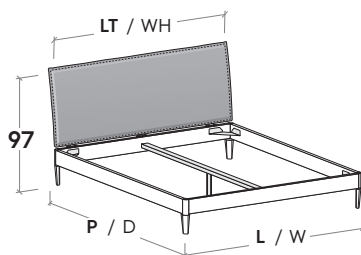

LETTO LAGOS / LAGOS BED

Testiera sfoderabile

Headboard with removable cover

R70

R70 dritto
Straight R70

R70 stondato
Rounded R70

MATERASSO MATTRESS	L / W cm	LT / WH cm	P / D cm
120 x 190 200	128	127,5	206 216
160 x 190 200	168	167,5	206 216
180 x 190 200	188	187,5	206 216

R120

R120 con gambe

R120 with legs

Rete posizionabile su 2 altezze: a filo giroletto o più bassa di 5 cm.

Mattress base with 2 different height settings: base flush with bed surround or 5 cm below.

RETE / MATERASSO MATT. BASE / MATTRESS	L / W cm	LT / WH cm	P / D cm
190 200 218	128	127,5	206 216 234
190 200 218	158	167,5	206 216 234
190 200 218	168	167,5	206 216 234
190 200 218	188	187,5	206 216 234

Sono possibili riduzioni a misura.
Reductions can be made.

R180

R180 dritto
Straight R180

R180 stondato
Rounded R180

Rete posizionabile su 3 altezze: a filo giroletto, più bassa di 4,8 cm o più bassa di 8,7 cm.

Mattress base with 3 different height settings: base flush with bed surround, 4,8 cm below or 8,7 cm below.

RETE / MATERASSO MATT. BASE / MATTRESS	L / W cm	LT / WH cm	P / D cm
190 200	128	127,5	206 216
190 200	158	167,5	206 216
190 200	168	167,5	206 216
190 200	188	187,5	206 216