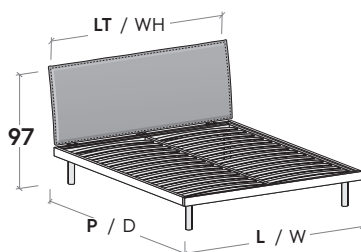

LETTO LAGOS / LAGOS BED

Testiera sfoderabile

Headboard with removable cover

R70

R70 dritto
Straight R70

R70 stondato
Rounded R70

MATERASSO MATTRESS	L / W cm	LT / WH cm	P / D cm
120 x 190 200	128	127,5	206 216
160 x 190 200	168	167,5	206 216
180 x 190 200	188	187,5	206 216

R120

R120 con gambe

R120 with legs

Rete posizionabile su 2 altezze: a filo giroletto o più bassa di 5 cm.

Mattress base with 2 different height settings: base flush with bed surround or 5 cm below.

RETE / MATERASSO MATT. BASE / MATTRESS	L / W cm	LT / WH cm	P / D cm
190 200 218	128	127,5	206 216 234
190 200 218	158	167,5	206 216 234
190 200 218	168	167,5	206 216 234
190 200 218	188	187,5	206 216 234

Sono possibili riduzioni a misura.
Reductions can be made.

R180

R180 dritto
Straight R180

R180 stondato
Rounded R180

Rete posizionabile su 3 altezze: a filo giroletto, più bassa di 4,8 cm o più bassa di 8,7 cm.

Sono possibili riduzioni a misura.
Reductions can be made.

LETTO LAGOS / LAGOS BED

R18Z

R18Z dritto
Straight R18Z

R18Z stondato
Rounded R18Z

Rete posizionabile su 2 altezze: a filo giroletto o più bassa di 5 cm.