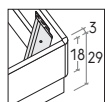

Mattress base with 2 different height settings: base flush with bed surround or 5 cm below.

**RETE /
MATERASSO**
MATT. BASE /
MATTRESS

	L / W cm	LT / WH cm	P / D cm
120 x 190 200	128	127,5	206 216
150 x 190 200	158	167,5	206 216
160 x 190 200	168	167,5	206 216
180 x 190 200	188	187,5	206 216

Pannelli di fondo ispezionabili.
Lift-up bottom panels for inspection.

MATERASSO
MATTRESS

	L / W cm	LT / WH cm	P / D cm
120 x 190 200	128	127,5	206 216
160 x 190 200	168	167,5	206 216
180 x 190 200	188	187,5	206 216

Disponibile sistema di sollevamento PRATIC.
PRATIC lift system available on demand.

R290

R290 dritto
Straight R290

R290 stondato
Rounded R290

Rete posizionabile su 2 altezze: a filo giroletto o più bassa di 5 cm.