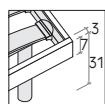

LETTO LAGOS / LAGOS BED

Testiera sfoderabile

Headboard with removable cover

R70

R70 dritto
Straight R70

R70 stondato
Rounded R70

MATERASSO MATTRESS	L / W cm	LT / WH cm	P / D cm
120 x 190 200	128	127,5	206 216
160 x 190 200	168	167,5	206 216
180 x 190 200	188	187,5	206 216

R120

R120 con gambe

R120 with legs

Rete posizionabile su 2 altezze: a filo giroletto o più bassa di 5 cm.

Mattress base with 2 different height settings: base flush with bed surround or 5 cm below.

RETE / MATERASSO MATT. BASE / MATTRESS	L / W cm	LT / WH cm	P / D cm
190 200 218	128	127,5	206 216 234
190 200 218	158	167,5	206 216 234
190 200 218	168	167,5	206 216 234
190 200 218	188	187,5	206 216 234

Sono possibili riduzioni a misura.
Reductions can be made.

R180

R180 dritto
Straight R180

R180 stondato
Rounded R180

Rete posizionabile su 3 altezze: a filo giroletto, più bassa di 4,8 cm o più bassa di 8,7 cm.