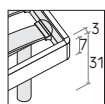

LETTO LAGOS / LAGOS BED

Testiera sfoderabile

Headboard with removable cover

R70

R70 dritto
Straight R70

R70 stondato
Rounded R70

MATERASSO MATTRESS	L / W cm	LT / WH cm	P / D cm
120 x 190 200	128	127,5	206 216
160 x 190 200	168	167,5	206 216
180 x 190 200	188	187,5	206 216

R120

R120 con gambe

R120 with legs

Rete posizionabile su 2 altezze: a filo giroletto o più bassa di 5 cm.

Mattress base with 2 different height settings: base flush with bed surround or 5 cm below.

RETE / MATERASSO MATT. BASE / MATTRESS	L / W cm	LT / WH cm	P / D cm
190 200 218	128	127,5	206 216 234
190 200 218	158	167,5	206 216 234
190 200 218	168	167,5	206 216 234
190 200 218	188	187,5	206 216 234

Sono possibili riduzioni a misura.
Reductions can be made.

R180

R180 dritto
Straight R180

R180 stondato
Rounded R180

Rete posizionabile su 3 altezze: a filo giroletto, più bassa di 4,8 cm o più bassa di 8,7 cm.

Mattress base with 3 different height settings: base flush with bed surround, 4,8 cm below or 8,7 cm below.

RETE / MATERASSO MATT. BASE / MATTRESS	L / W cm	LT / WH cm	P / D cm
190 200	128	127,5	206 216
190 200	158	167,5	206 216
190 200	168	167,5	206 216
190 200	188	187,5	206 216