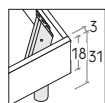

LETTO LAGOS / LAGOS BED

Testiera sfoderabile

Headboard with removable cover

R70

R70 dritto
Straight R70

R70 stondato
Rounded R70

MATERASSO MATTRESS	L / W cm	LT / WH cm	P / D cm
120 x 190 200	128	127,5	206 216
160 x 190 200	168	167,5	206 216
180 x 190 200	188	187,5	206 216

R120

R120 con gambe

R120 with legs

Rete posizionabile su 2 altezze: a filo giroletto o più bassa di 5 cm.

Mattress base with 2 different height settings: base flush with bed surround or 5 cm below.

RETE / MATERASSO MATT. BASE / MATTRESS	L / W cm	LT / WH cm	P / D cm
190 200 218	128	127,5	206 216 234
190 200 218	158	167,5	206 216 234
190 200 218	168	167,5	206 216 234
190 200 218	188	187,5	206 216 234

Sono possibili riduzioni a misura.
Reductions can be made.

R180

R180 dritto
Straight R180

R180 stondato
Rounded R180

Rete posizionabile su 3 altezze: a filo giroletto, più bassa di 4,8 cm o più bassa di 8,7 cm.

Mattress base with 3 different height settings: base flush with bed surround, 4,8 cm below or 8,7 cm below.

RETE / MATERASSO MATT. BASE / MATTRESS	L / W cm	LT / WH cm	P / D cm
190 200	128	127,5	206 216
190 200	158	167,5	206 216
190 200	168	167,5	206 216
190 200	188	187,5	206 216