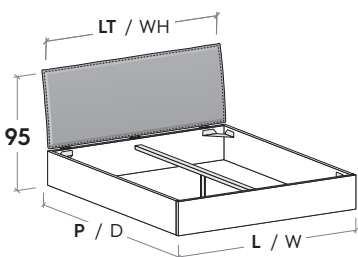

Mattress base with 2 different height settings: base flush with bed surround or 5 cm below.

**RETE /
MATERASSO**
MATT. BASE /
MATTRESS

	L / W cm	LT / WH cm	P / D cm
120 x 190 200	128	127,5	206 216
150 x 190 200	158	167,5	206 216
160 x 190 200	168	167,5	206 216
180 x 190 200	188	187,5	206 216

Pannelli di fondo ispezionabili.
Lift-up bottom panels for inspection.

MATERASSO
MATTRESS

	L / W cm	LT / WH cm	P / D cm
120 x 190 200	128	127,5	206 216
160 x 190 200	168	167,5	206 216
180 x 190 200	188	187,5	206 216

Disponibile sistema di sollevamento PRATIC.
PRATIC lift system available on demand.

R290

R290 dritto
Straight R290

R290 stondato
Rounded R290

Rete posizionabile su 2 altezze: a filo giroletto o più bassa di 5 cm.