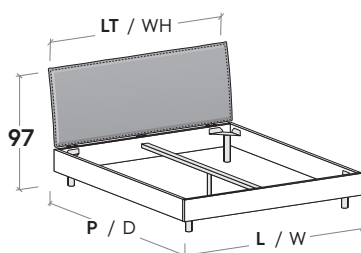

R120

R120 con gambe

R120 with legs

Rete posizionabile su 2 altezze: a filo giroletto o più bassa di 5 cm.

Mattress base with 2 different height settings: base flush with bed surround or 5 cm below.

RETE / MATERASSO MATT. BASE / MATTRESS	L / W cm	LT / WH cm	P / D cm
190 200 218	128	127,5	206 216 234
190 200 218	158	167,5	206 216 234
190 200 218	168	167,5	206 216 234
190 200 218	188	187,5	206 216 234

Sono possibili riduzioni a misura.
Reductions can be made.

R180

R180 dritto
Straight R180

R180 stondato
Rounded R180

Rete posizionabile su 3 altezze: a filo giroletto, più bassa di 4,8 cm o più bassa di 8,7 cm.

Mattress base with 3 different height settings: base flush with bed surround, 4,8 cm below or 8,7 cm below.

RETE / MATERASSO MATT. BASE / MATTRESS	L / W cm	LT / WH cm	P / D cm
190 200	128	127,5	206 216
190 200	158	167,5	206 216
190 200	168	167,5	206 216
190 200	188	187,5	206 216

Sono possibili riduzioni a misura.
Reductions can be made.

LETTO LAGOS / LAGOS BED

R18Z

R18Z dritto
Straight R18Z

R18Z stondato
Rounded R18Z

Rete posizionabile su 2 altezze: a filo giroletto o più bassa di 5 cm.