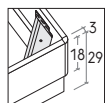

Mattress base with 3 different height settings: base flush with bed surround, 4,8 cm below or 8,7 cm below.

RETE / MATERASSO MATT. BASE / MATTRESS	L / W cm	LT / WH cm	P / D cm
190 200	128	127,5	206 216
190 200	158	167,5	206 216
190 200	168	167,5	206 216
190 200	188	187,5	206 216

Sono possibili riduzioni a misura.
Reductions can be made.

LETTO LAGOS / LAGOS BED

R18Z

R18Z dritto
Straight R18Z

R18Z stondato
Rounded R18Z

Rete posizionabile su 2 altezze: a filo giroletto o più bassa di 5 cm.

Mattress base with 2 different height settings: base flush with bed surround or 5 cm below.

**RETE /
MATERASSO**
MATT. BASE /
MATTRESS

	L / W cm	LT / WH cm	P / D cm
120 x 190 200	128	127,5	206 216
150 x 190 200	158	167,5	206 216
160 x 190 200	168	167,5	206 216
180 x 190 200	188	187,5	206 216

Pannelli di fondo ispezionabili.
Lift-up bottom panels for inspection.

MATERASSO
MATTRESS

	L / W cm	LT / WH cm	P / D cm
120 x 190 200	128	127,5	206 216
160 x 190 200	168	167,5	206 216
180 x 190 200	188	187,5	206 216