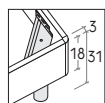

LETTO LAGOS / LAGOS BED

Testiera sfoderabile

Headboard with removable cover

R70

R70 dritto
Straight R70

R70 stondato
Rounded R70

MATERASSO MATTRESS	L / W cm	LT / WH cm	P / D cm
120 x 190 200	128	127,5	206 216
160 x 190 200	168	167,5	206 216
180 x 190 200	188	187,5	206 216

R120

R120 con gambe

R120 with legs

Rete posizionabile su 2 altezze: a filo giroletto o più bassa di 5 cm.

Mattress base with 2 different height settings: base flush with bed surround or 5 cm below.

RETE / MATERASSO MATT. BASE / MATTRESS	L / W cm	LT / WH cm	P / D cm
190 200 218	128	127,5	206 216 234
190 200 218	158	167,5	206 216 234
190 200 218	168	167,5	206 216 234
190 200 218	188	187,5	206 216 234

Sono possibili riduzioni a misura.
Reductions can be made.

R180

R180 dritto
Straight R180

R180 stondato
Rounded R180

Rete posizionabile su 3 altezze: a filo giroletto, più bassa di 4,8 cm o più bassa di 8,7 cm.

Mattress base with 3 different height settings: base flush with bed surround, 4,8 cm below or 8,7 cm below.

RETE / MATERASSO MATT. BASE / MATTRESS	L / W cm	LT / WH cm	P / D cm
190 200	128	127,5	206 216
190 200	158	167,5	206 216
190 200	168	167,5	206 216
190 200	188	187,5	206 216