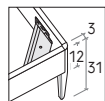

LETTO LAGOS / LAGOS BED

Testiera sfoderabile

Headboard with removable cover

R70

R70 dritto
Straight R70

R70 stondato
Rounded R70

MATERASSO MATTRESS	L / W cm	LT / WH cm	P / D cm
120 x 190 200	128	127,5	206 216
160 x 190 200	168	167,5	206 216
180 x 190 200	188	187,5	206 216

R120

R120 con gambe

R120 with legs

Rete posizionabile su 2 altezze: a filo giroletto o più bassa di 5 cm.

Mattress base with 2 different height settings: base flush with bed surround or 5 cm below.

RETE / MATERASSO MATT. BASE / MATTRESS	L / W cm	LT / WH cm	P / D cm
190 200 218	128	127,5	206 216 234
190 200 218	158	167,5	206 216 234
190 200 218	168	167,5	206 216 234
190 200 218	188	187,5	206 216 234

Sono possibili riduzioni a misura.
Reductions can be made.

R180

R180 dritto
Straight R180

R180 stondato
Rounded R180

Rete posizionabile su 3 altezze: a filo giroletto, più bassa di 4,8 cm o più bassa di 8,7 cm.

Mattress base with 3 different height settings: base flush with bed surround, 4,8 cm below or 8,7 cm below.

RETE / MATERASSO MATT. BASE / MATTRESS	L / W cm	LT / WH cm	P / D cm
190 200	128	127,5	206 216
190 200	158	167,5	206 216
190 200	168	167,5	206 216
190 200	188	187,5	206 216