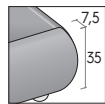

Con rete alzante

With lift-up mattress base

Pannelli di fondo ispezionabili.
Lift-up bottom panels for inspection.