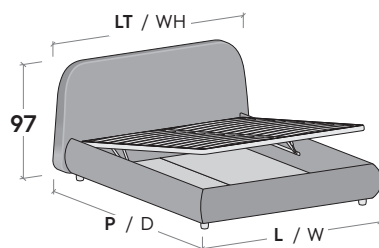

Con rete alzante

With lift-up mattress base

Pannelli di fondo ispezionabili.
Lift-up bottom panels for inspection.

MATERASSO MATTRESS

	L / W cm	LT / WH cm	P / D cm
160 x 190 200	178	184	216 226
180 x 190 200	198	204	216 226

Disponibile sistema di sollevamento PRATIC.
PRATIC lift system available on demand.