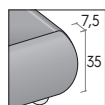

## Senza rete

With no mattress base

Rete posizionabile su 2 altezze: a filo giroletto o più bassa di 6,4 cm.

Mattress base with 2 different height settings: base flush with bed surround or 6,4 cm below.

### RETE / MATERASSO MATT. BASE / MATTRESS

	L / W cm	LT / WH cm	P / D cm
<b>160</b> x 190 200	178	184	216 226
<b>180</b> x 190 200	198	204	216 226