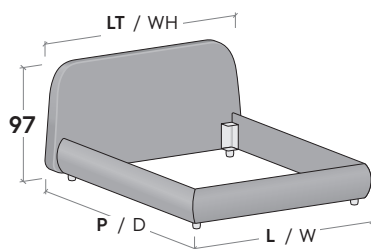

# LETTO IMBOTTITO KORA / KORA PADDED BED

Rivestimenti sfoderabili  
Removable covers

## Senza rete

With no mattress base

Rete posizionabile su 2 altezze: a filo giroletto o più bassa di 6,4 cm.

Mattress base with 2 different height settings: base flush with bed surround or 6,4 cm below.

### RETE / MATERASSO MATT. BASE / MATTRESS

	L / W cm	LT / WH cm	P / D cm
<b>160</b> x 190 200	178	184	216 226
<b>180</b> x 190 200	198	204	216 226