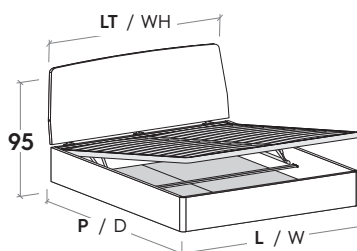

MATERASSO MATTRESS

MATTRESS	L / W cm	LT / WH cm	P / D cm
120 x 190 200	128	127,5	206 216
160 x 190 200	168	167,5	206 216
180 x 190 200	188	187,5	206 216

Pannelli di fondo ispezionabili.
Lift-up bottom panels for inspection.

Disponibile sistema di sollevamento PRATIC.
PRATIC lift system available on demand.