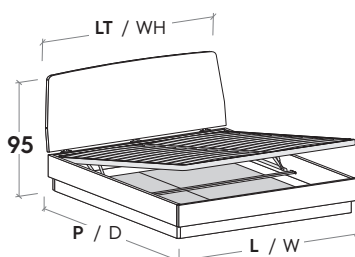

## R18Z

**R18Z dritto**  
Straight R18Z

**R18Z stondato**  
Rounded R18Z

Rete posizionabile su 2 altezze: a filo giroletto o più bassa di 5 cm.

Mattress base with 2 different height settings: base flush with bed surround or 5 cm below.

### RETE / MATERASSO

MATT. BASE / MATTRESS	L / W cm	LT / WH cm	P / D cm
120 x 190 200	128	127,5	206 216
140 x 190 200	148	147,5	206 216
150 x 190 200	158	167,5	206 216
160 x 190 200	168	167,5	206 216
180 x 190 200	188	187,5	206 216