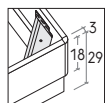

## R180

**R180 dritto**  
Straight R180

**R180 stonato**  
Rounded R180

Rete posizionabile su 3 altezze: a filo giroletto, più bassa di 4,8 cm o più bassa di 8,7 cm.

Mattress base with 3 different height settings: base flush with bed surround, 4,8 cm below or 8,7 cm below.

RETE / MATERASSO MATT. BASE / MATTRESS	L / W cm	LT / WH cm	P / D cm
190 200	<input checked="" type="checkbox"/>	<input type="checkbox"/>	<input checked="" type="checkbox"/>
120 x 190 200	128	127,5	206 216
140 x 190 200	148	147,5	206 216
150 x 190 200	158	167,5	206 216
160 x 190 200	168	167,5	206 216
180 x 190 200	188	187,5	206 216

Sono possibili riduzioni a misura.  
Reductions can be made.

## R18Z

**R18Z dritto**  
Straight R18Z

**R18Z stondato**  
Rounded R18Z

Rete posizionabile su 2 altezze: a filo giroletto o più bassa di 5 cm.

Mattress base with 2 different height settings: base flush with bed surround or 5 cm below.