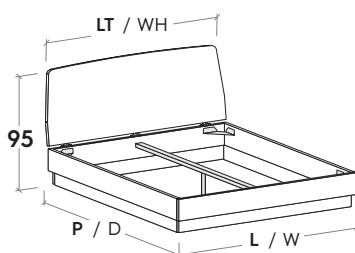

## R18Z

**R18Z dritto**  
Straight R18Z

**R18Z stondato**  
Rounded R18Z

Rete posizionabile su 2 altezze: a filo giroletto o più bassa di 5 cm.

Mattress base with 2 different height settings: base flush with bed surround or 5 cm below.

### RETE / MATERASSO

MATT. BASE / MATTRESS	L / W cm	LT / WH cm	P / D cm
120 x 190 200	128	127,5	206 216
140 x 190 200	148	147,5	206 216
150 x 190 200	158	167,5	206 216
160 x 190 200	168	167,5	206 216
180 x 190 200	188	187,5	206 216