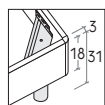

R180 stonato
Rounded R180

Rete posizionabile su 3 altezze: a filo giroletto, più bassa di 4,8 cm o più bassa di 8,7 cm.

Mattress base with 3 different height settings: base flush with bed surround, 4,8 cm below or 8,7 cm below.