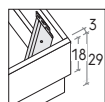

R290

R290 dritto
Straight R290