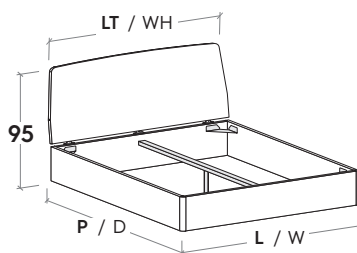

## R290

**R290 dritto**  
Straight R290

**R290 stondato**  
Rounded R290

Rete posizionabile su 2 altezze: a filo giroletto o più bassa di 5 cm.

Mattress base with 2 different height settings: base flush with bed surround or 5 cm below.

### RETE / MATERASSO

MATT. BASE / MATTRESS	L / W cm	LT / WH cm	P / D cm
120 x 190 200	128	127,5	206 216
140 x 190 200	148	147,5	206 216
150 x 190 200	158	167,5	206 216
160 x 190 200	168	167,5	206 216
180 x 190 200	188	187,5	206 216