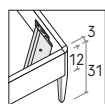

## R70

**R70 dritto**  
Straight R70

**R70 stonato**  
Rounded R70

MATERASSO MATTRESS	L / W cm	LT / WH cm	P / D cm
120 x 190 200	128	127,5	206 216
160 x 190 200	168	167,5	206 216
180 x 190 200	188	187,5	206 216

## R120

**R120 con gambe**  
R120 with legs

Rete posizionabile su 2 altezze: a filo giroletto o più bassa di 5 cm.

Mattress base with 2 different height settings: base flush with bed surround or 5 cm below.

RETE / MATERASSO MATT. BASE / MATTRESS	L / W cm	LT / WH cm	P / D cm
190 200 218	<input checked="" type="checkbox"/>	<input type="checkbox"/>	<input checked="" type="checkbox"/>
120 x 190 200 218	128	127,5	206 216 234
140 x 190 200 218	148	147,5	206 216 234
150 x 190 200 218	158	167,5	206 216 234
160 x 190 200 218	168	167,5	206 216 234
180 x 190 200 218	188	187,5	206 216 234