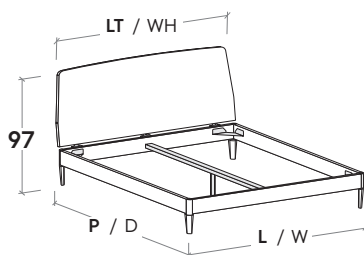

## R70

**R70 dritto**  
Straight R70

**R70 stonato**  
Rounded R70

MATERASSO MATTRESS	L / W cm	LT / WH cm	P / D cm
120 x 190 200	128	127,5	206 216
160 x 190 200	168	167,5	206 216
180 x 190 200	188	187,5	206 216

## R120

**R120 con gambe**  
R120 with legs

Rete posizionabile su 2 altezze: a filo giroletto o più bassa di 5 cm.

Mattress base with 2 different height settings: base flush with bed surround or 5 cm below.