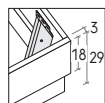

LETTO ESTE / ESTE BED

R18Z

R18Z dritto
Straight R18Z