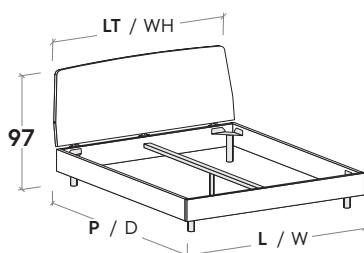

## R180

**R180 dritto**  
Straight R180

**R180 stonato**  
Rounded R180

Rete posizionabile su 3 altezze: a filo giroletto, più bassa di 4,8 cm o più bassa di 8,7 cm.

Mattress base with 3 different height settings: base flush with bed surround, 4,8 cm below or 8,7 cm below.

RETE / MATERASSO MATT. BASE / MATTRESS	L / W cm	LT / WH cm	P / D cm
190 200	<input checked="" type="checkbox"/>	<input type="checkbox"/>	<input checked="" type="checkbox"/>
120 x 190 200	128	127,5	206 216
140 x 190 200	148	147,5	206 216
150 x 190 200	158	167,5	206 216
160 x 190 200	168	167,5	206 216
180 x 190 200	188	187,5	206 216