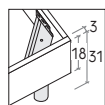

R180

R180 dritto
Straight R180