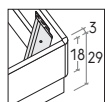

R290 stondato
Rounded R290

Rete posizionabile su 2 altezze: a filo giroletto o più bassa di 5 cm.

Mattress base with 2 different height settings: base flush with bed surround or 5 cm below.