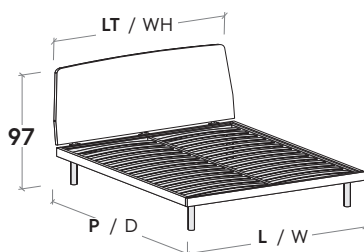

MATERASSO MATTRESS	L / W cm	LT / WH cm	P / D cm
120 x 190 200	128	127,5	206 216
160 x 190 200	168	167,5	206 216
180 x 190 200	188	187,5	206 216

R120

R120 con gambe
R120 with legs

Rete posizionabile su 2 altezze: a filo giroletto o più bassa di 5 cm.

Mattress base with 2 different height settings: base flush with bed surround or 5 cm below.