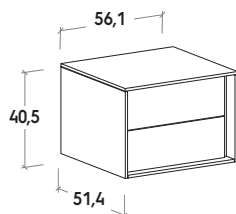

GRUPPO BILBAO / BILBAO UNITS

Apertura tramite gola a lato del cassetto.
Opened by inserting fingers in profile
along side of drawer.

Comodino

Bedside table

Disegno in versione SX.

Drawn in LH version.

Settimino