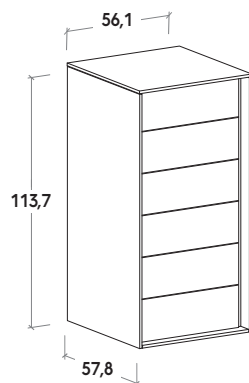

GRUPPO BILBAO / BILBAO UNITS

Apertura tramite gola a lato del cassetto.
Opened by inserting fingers in profile
along side of drawer.

Comodino

Bedside table

Disegno in versione SX.

Drawn in LH version.

Settimino

Tallboy

Disegno in versione SX.

Drawn in LH version.

Comò

Chest of drawers

Disegno in versione SX.

Drawn in LH version.