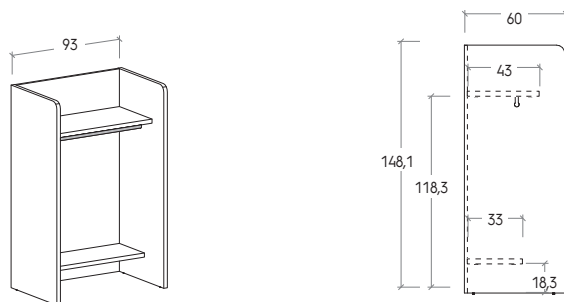

CONSOLLE / PODIUMS

Bancone freestanding retro finito

Freestanding podium finished on rear

Sp. 3 cm.

3 cm thick

Non sono possibili riduzioni a misura.

No cutting to size is possible.

Appendiabiti freestanding retro finito

Freestanding coat rack finished on rear

Sp. 3 cm.

3 cm thick

Non sono possibili riduzioni a misura.

No cutting to size is possible.
