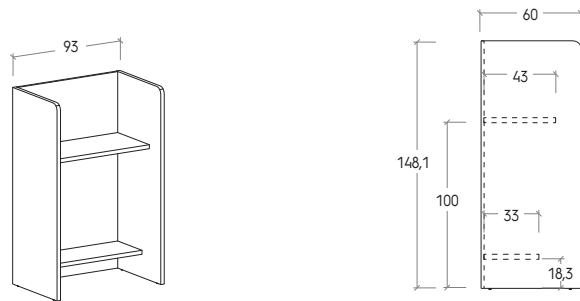

CONSOLLE / PODIUMS

Bancone freestanding retro finito

Freestanding podium finished on rear

Sp. 3 cm.

3 cm thick

Non sono possibili riduzioni a misura.

No cutting to size is possible.

Appendiabiti freestanding retro finito

Freestanding coat rack finished on rear

Sp. 3 cm.

3 cm thick

Non sono possibili riduzioni a misura.

No cutting to size is possible.
