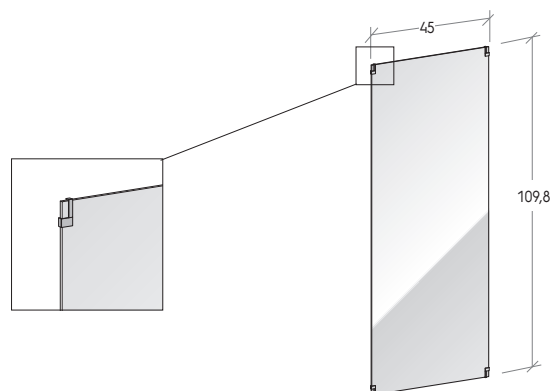

BOISERIE ARNAD / ARNAD WALL PANNELLING

Specchio per boiserie

Mirror for wall panelling

Sp. 0,4 cm
0,4 cm thick