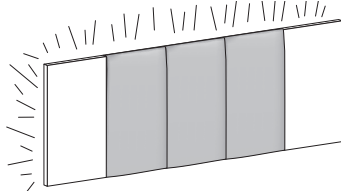

Retroilluminazione a LED per testiera ARNAD (luce calda)

LED backlighting for ARNAD headboard (warm light)

L. 200/300 cm (120 LED al mt).

Completo di cavo di alimentazione da 2 mt.

Strip LED fissato con biadesivo, adeguabile a misura con doppia testa cablata.

L 200/300 cm (120 LEDs per m).

Complete with 2m power cable.

LED strip fixed with biadhesive that can be adjusted to size and has two wired ends.