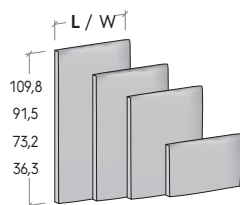

### Pannelli boiserie

Wall panels

Sp. 2,9 cm  
2,9 cm thick

H / H cm	L / W cm
36,3	60
73,2	90
91,5	120
109,8	

### Pannelli boiserie imbottiti

Padded wall panels

Sp. 2,9 cm  
2,9 cm thick

Sfoderabile.  
Removable covers.

H / H cm	L / W cm
36,3	60
73,2	90
91,5	120
109,8	