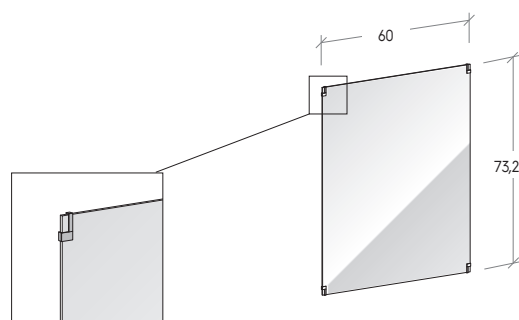

### Specchio per boiserie

Mirror for wall panelling

Sp. 0,4 cm  
0,4 cm thick