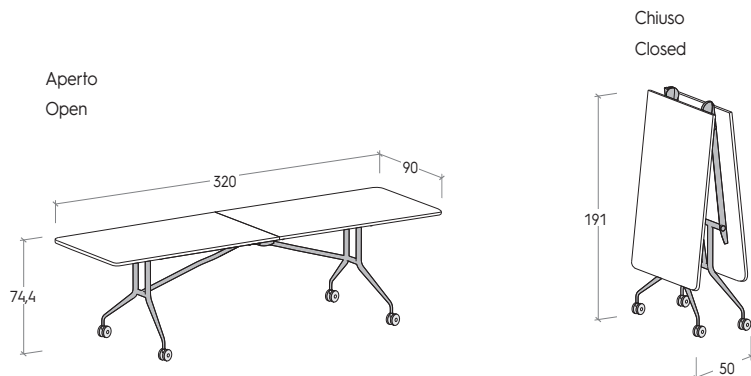

TAVOLI SALVASPAZIO / SPACE-SAVING TABLE

Tavolo richiudibile con piano sp. 3 cm

Folding table with 3cm-thick top

Ruote con freno.

Lockable castors.

Gambe in metallo, ruote con freno.

Metal legs, lockable castors.

	H / H cm	L / W cm	P / D cm
Chiuso / Closed	191	50	90
Aperto / Open	74,4	320	90

Tavolo ribaltabile con piano sp. 1,8 cm

Drop-down table with 1,8cm-thick top

	H / H cm	L / W cm	P / D cm
Chiuso / Closed	160	80	7,2
Aperto / Open	75	80	160