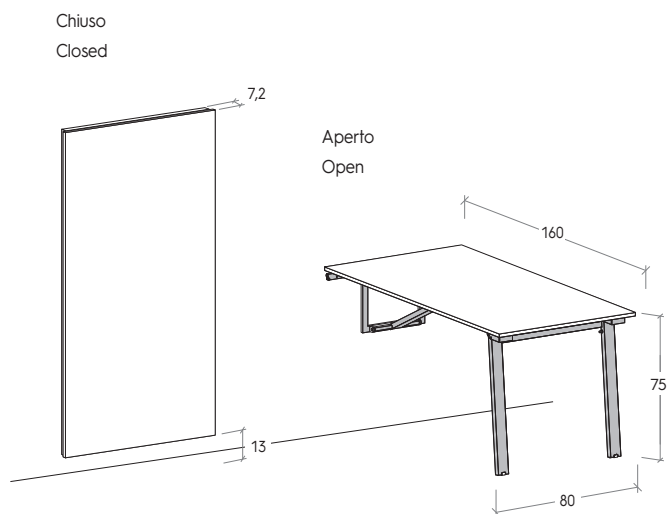

TAVOLI SALVASPAZIO / SPACE-SAVING TABLE

Tavolo richiudibile con piano sp. 3 cm

Folding table with 3cm-thick top

Ruote con freno.

Lockable castors.

Gambe in metallo, ruote con freno.

Metal legs, lockable castors.

	H / H cm	L / W cm	P / D cm
Chiuso / Closed	191	50	90
Aperto / Open	74,4	320	90

Tavolo ribaltabile con piano sp. 1,8 cm

Drop-down table with 1,8cm-thick top

	H / H cm	L / W cm	P / D cm
Chiuso / Closed	160	80	7,2
Aperto / Open	75	80	160