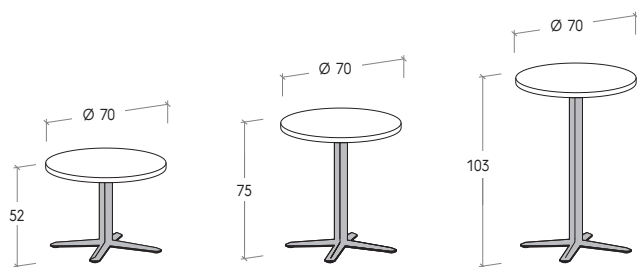

TAVOLINI ANVERSA / ANVERSA OCCASIONAL TABLES

Tavolini ANVERSA

ANVERSA occasional tables

Gambe in metallo.

Metal legs.

H / H cm	Ø cm
52	70
75	70
103	70