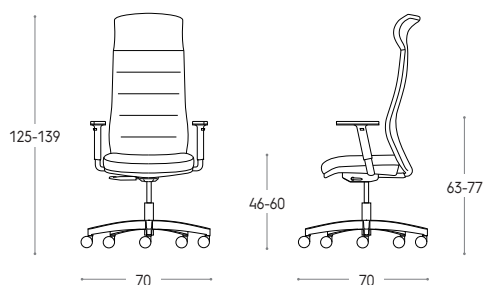

SEDIA DIREZIONALE MONTREAL / MONTREAL EXECUTIVE CHAIR

Con braccioli
With armrests

Con braccioli regolabili e poggiatesta integrato.
With adjustable armrests and built-in headrest.

Basamento a 5 razze girevole.
5-star swivel base.

Seduta e schienale imbottiti.
Padded seat and backrest.

H / H cm	L / W cm	P / D cm
125-139	70	70