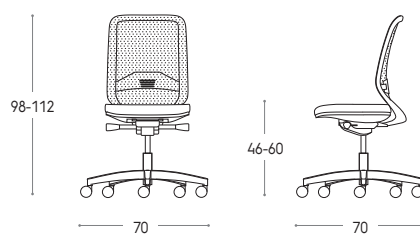

# SEDIA OPERATIVA ASSEN RETE / ASSEN TASK CHAIR

## Senza braccioli

Without armrests

H / H cm	L / W cm	P / D cm
98-112	70	70

Basamento a 5 razze girevole.  
5-star swivel base.

Schienale in nylon rinforzato, seduta imbottita.  
Reinforced nylon backrest, padded seat.

## Con braccioli regolabili

With adjustable armrests

H / H cm	L / W cm	P / D cm
98-112	70	70