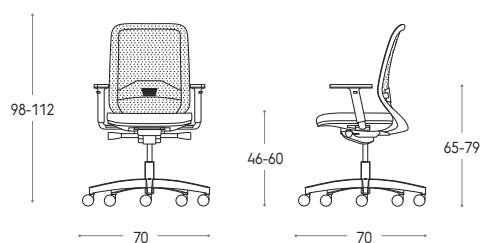

## Senza braccioli

Without armrests

H / H cm	L / W cm	P / D cm
98-112	70	70

Basamento a 5 razze girevole.  
5-star swivel base.

Schienale in nylon rinforzato, seduta imbottita.  
Reinforced nylon backrest, padded seat.

## Con braccioli regolabili

With adjustable armrests

H / H cm	L / W cm	P / D cm
98-112	70	70