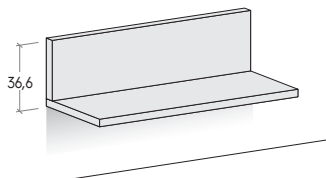

Piano sospeso dritto

Straight wall-mounted top

Sp. 5 cm
5 cm thick

H / H cm	L / W cm	P / D cm
36,6	120	35,8
	135	45,8
	150	61
	180