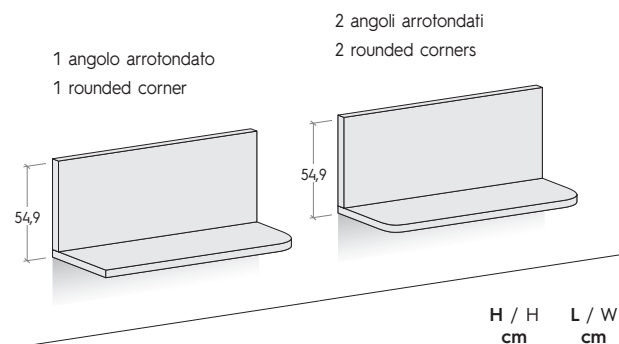

Piano sospeso stondato

Rounded wall-mounted top

Sp. 5 cm
5 cm thick

H / H cm	L / W cm	P / D cm
54,9	120	35,8
	135	45,8
	150	61
	180