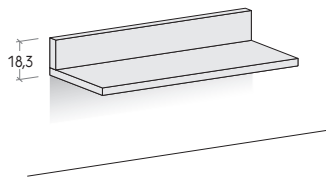

PIANI SOSPESI / WALL-MOUNTED TOPS

Piano sospeso dritto

Straight wall-mounted top

Sp. 5 cm
5 cm thick

H / H cm	L / W cm	P / D cm
18,3	120	35,8
	135	45,8
	150	61
	180