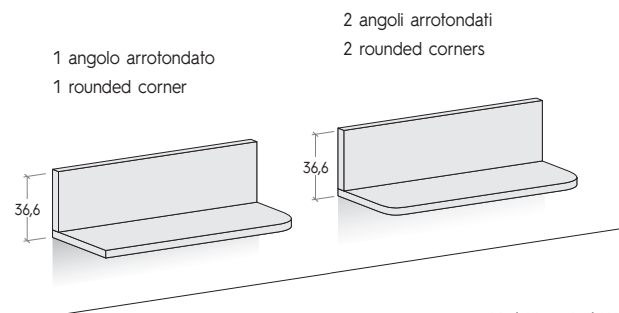

Piano sospeso stondato

Rounded wall-mounted top

Sp. 5 cm
5 cm thick

H / H cm	L / W cm	P / D cm
36,6	120	35,8
	135	45,8
	150	61
	180