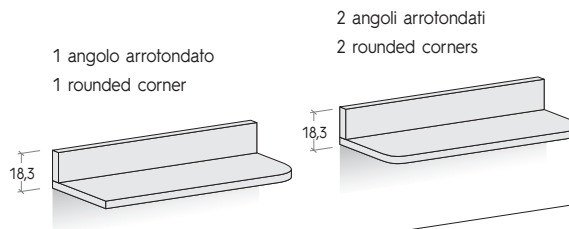

Piano sospeso stondato

Rounded wall-mounted top

Sp. 5 cm
5 cm thick

H / H cm	L / W cm	P / D cm
18,3	120	35,8
	135	45,8
	150	61
	180