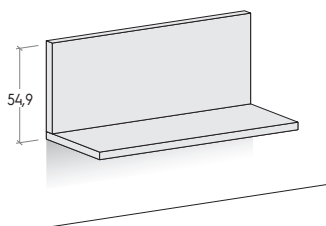

Piano sospeso dritto

Straight wall-mounted top

Sp. 5 cm
5 cm thick

H / H cm	L / W cm	P / D cm
54,9	120	35,8
	135	45,8
	150	61
	180