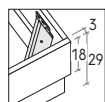

R290

R290 dritto

Straight R290