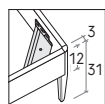

## R70

**R70 dritto**  
Straight R70

**R70 stondato**  
Rounded R70

MATERASSO MATTRESS	L / W cm	LT / WH cm	P / D cm
<b>160</b> x 190 200	168	167,5	206 216

## R120

**R120 con gambe**  
R120 with legs

Rete posizionabile su 2 altezze: a filo giroletto o più bassa di 5 cm.

Mattress base with 2 different height settings: base flush with bed surround or 5 cm below.