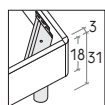

## R120

**R120 con gambe**  
R120 with legs

Rete posizionabile su 2 altezze: a filo giroletto o più bassa di 5 cm.

Mattress base with 2 different height settings: base flush with bed surround or 5 cm below.

RETE / MATERASSO MATT. BASE / MATTRESS	L / W cm	LT / WH cm	P / D cm
190 <input checked="" type="checkbox"/>	158	167,5	206
<b>150</b> x 200 218			216 234
190			206
<b>160</b> x 200 218	168	167,5	216 234

Sono possibili riduzioni a misura.  
Reductions can be made.

## R180

**R180 dritto**  
Straight R180

**R180 stondato**  
Rounded R180

Rete posizionabile su 3 altezze: a filo giroletto, più bassa di 4,8 cm o più bassa di 8,7 cm.

Mattress base with 3 different height settings: base flush with bed surround, 4,8 cm below or 8,7 cm below.