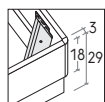

### R18Z stondato

Rounded R18Z

Rete posizionabile su 2 altezze: a filo giroletto o più bassa di 5 cm.

Mattress base with 2 different height settings: base flush with bed surround or 5 cm below.

RETE / MATERASSO MATT. BASE / MATTRESS	L / W cm	LT / WH cm	P / D cm
<b>150</b> x	190	167,5	206
	200		216
<b>160</b> x	190	167,5	206
	200		216

MATERASSO MATTRESS	L / W cm	LT / WH cm	P / D cm
<b>160</b> x	190	167,5	206
	200		216

Pannelli di fondo ispezionabili.  
Lift-up bottom panels for inspection.

Disponibile sistema di sollevamento PRATIC.  
PRATIC lift system available on demand.

### R290 stondato

Rounded R290

Rete posizionabile su 2 altezze: a filo giroletto o più bassa di 5 cm.

Mattress base with 2 different height settings: base flush with bed surround or 5 cm below.

RETE / MATERASSO MATT. BASE / MATTRESS	L / W cm	LT / WH cm	P / D cm
<b>150</b> x	190	167,5	206
	200		216
<b>160</b> x	190	167,5	206
	200		216