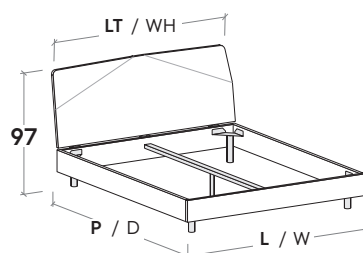

## R180

**R180 dritto**  
Straight R180

**R180 stondato**  
Rounded R180

Rete posizionabile su 3 altezze: a filo giroletto, più bassa di 4,8 cm o più bassa di 8,7 cm.

Mattress base with 3 different height settings: base flush with bed surround, 4,8 cm below or 8,7 cm below.

RETE / MATERASSO MATT. BASE / MATTRESS	L / W cm	LT / WH cm	P / D cm
190 <input type="checkbox"/>	158	167,5	206
<b>150</b> x 200 200			216
190			206
<b>160</b> x 200 200	168	167,5	216

Sono possibili riduzioni a misura.  
Reductions can be made.