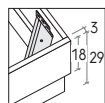

LETTO ZURIGO / ZURIGO BED

R18Z

R18Z dritto

Straight R18Z