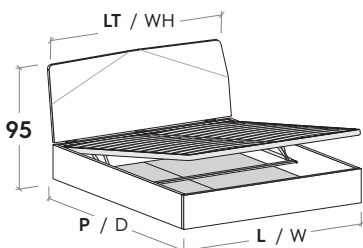

### R290 dritto

Straight R290

### R290 stondato

Rounded R290

Rete posizionabile su 2 altezze: a filo giroletto o più bassa di 5 cm.

Mattress base with 2 different height settings: base flush with bed surround or 5 cm below.

RETE / MATERASSO MATT. BASE / MATTRESS	L / W cm	LT / WH cm	P / D cm
<b>150</b> x	190	167,5	206
	200		216
<b>160</b> x	190	167,5	206
	200		216

Sono possibili riduzioni a misura.  
Reductions can be made.

MATERASSO MATTRESS	L / W cm	LT / WH cm	P / D cm
<b>160</b> x	190	167,5	206
	200		216

Pannelli di fondo ispezionabili.  
Lift-up bottom panels for inspection.