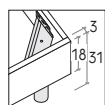

R180

R180 dritto
Straight R180