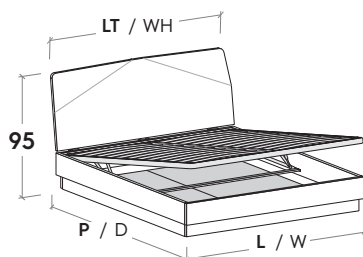

### R18Z stondato

Rounded R18Z

Rete posizionabile su 2 altezze: a filo giroletto o più bassa di 5 cm.

Mattress base with 2 different height settings: base flush with bed surround or 5 cm below.

RETE / MATERASSO MATT. BASE / MATTRESS	L / W cm	LT / WH cm	P / D cm
<b>150</b> x	190	167,5	206
	200		216
<b>160</b> x	190	167,5	206
	200		216

MATERASSO MATTRESS	L / W cm	LT / WH cm	P / D cm
<b>160</b> x	190	167,5	206
	200		216

Pannelli di fondo ispezionabili.  
Lift-up bottom panels for inspection.

Disponibile sistema di sollevamento PRATIC.  
PRATIC lift system available on demand.