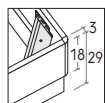

RETE / MATERASSO MATT. BASE / MATTRESS	L / W cm	LT / WH cm	P / D cm
190 <input type="checkbox"/>	158	167,5	206
<b>150</b> x 200 200			216
190			206
<b>160</b> x 200 200	168	167,5	216

Sono possibili riduzioni a misura.  
Reductions can be made.

### R18Z stondato

Rounded R18Z

Rete posizionabile su 2 altezze: a filo giroletto o più bassa di 5 cm.

Mattress base with 2 different height settings: base flush with bed surround or 5 cm below.

RETE / MATERASSO MATT. BASE / MATTRESS	L / W cm	LT / WH cm	P / D cm
<b>150</b> x	190	167,5	206
	200		216
<b>160</b> x	190	167,5	206
	200		216

MATERASSO MATTRESS	L / W cm	LT / WH cm	P / D cm
<b>160</b> x	190	167,5	206
	200		216

Pannelli di fondo ispezionabili.  
Lift-up bottom panels for inspection.

Disponibile sistema di sollevamento PRATIC.  
PRATIC lift system available on demand.