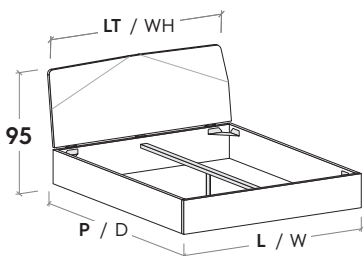

MATERASSO MATTRESS	L / W cm	LT / WH cm	P / D cm
<b>160</b> x	190	167,5	206
	200		216

Pannelli di fondo ispezionabili.  
Lift-up bottom panels for inspection.

Disponibile sistema di sollevamento PRATIC.  
PRATIC lift system available on demand.

### R290 dritto

Straight R290

### R290 stondato

Rounded R290

Rete posizionabile su 2 altezze: a filo giroletto o più bassa di 5 cm.

Mattress base with 2 different height settings: base flush with bed surround or 5 cm below.

RETE / MATERASSO MATT. BASE / MATTRESS	L / W cm	LT / WH cm	P / D cm
<b>150</b> x	190	167,5	206
	200		216
<b>160</b> x	190	167,5	206
	200		216