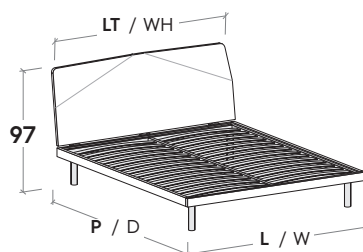

MATERASSO MATTRESS	L / W cm	LT / WH cm	P / D cm
160 x 190 200	168	167,5	206 216

R120

R120 con gambe
R120 with legs

Rete posizionabile su 2 altezze: a filo giroletto o più bassa di 5 cm.

Mattress base with 2 different height settings: base flush with bed surround or 5 cm below.