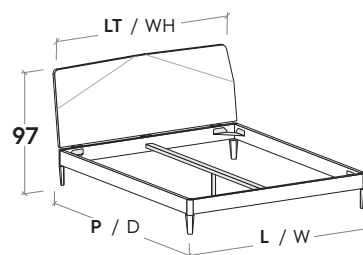

## R70

**R70 dritto**  
Straight R70

**R70 stondato**  
Rounded R70

MATERASSO MATTRESS	L / W cm	LT / WH cm	P / D cm
<b>160</b> x 190 200	168	167,5	206 216

## R120

**R120 con gambe**  
R120 with legs

Rete posizionabile su 2 altezze: a filo giroletto o più bassa di 5 cm.

Mattress base with 2 different height settings: base flush with bed surround or 5 cm below.