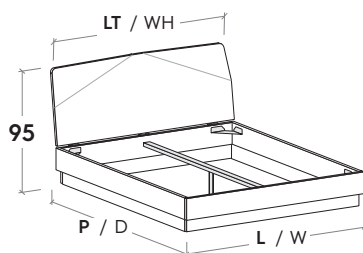

### R18Z stondato

Rounded R18Z

Rete posizionabile su 2 altezze: a filo giroletto o più bassa di 5 cm.

Mattress base with 2 different height settings: base flush with bed surround or 5 cm below.

RETE / MATERASSO MATT. BASE / MATTRESS	L / W cm	LT / WH cm	P / D cm
<b>150</b> x	190	167,5	206
	200		216
<b>160</b> x	190	167,5	206
	200		216

MATERASSO MATTRESS	L / W cm	LT / WH cm	P / D cm
<b>160</b> x	190	167,5	206
	200		216

Pannelli di fondo ispezionabili.  
Lift-up bottom panels for inspection.

Disponibile sistema di sollevamento PRATIC.  
PRATIC lift system available on demand.