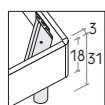

Sono possibili riduzioni a misura.
Reductions can be made.

R120

R120 con gambe
R120 with legs

Rete posizionabile su 2 altezze: a filo giroletto o più bassa di 5 cm.

Mattress base with 2 different height settings: base flush with bed surround or 5 cm below.

**RETE /
MATERASSO**
MATT. BASE /
MATTRESS

120 x	190 200 218
140 x	190 200 218
150 x	190 200 218
160 x	190 200 218
180 x	190 200 218

L / W cm	LT / WH cm	P / D cm
<input checked="" type="checkbox"/>	<input checked="" type="checkbox"/>	<input checked="" type="checkbox"/>
128	135	206 216 234
148	155	206 216 234
158	175	206 216 234
168	175	206 216 234
188	195	206 216 234

Sono possibili riduzioni a misura.
Reductions can be made.

R180

R180 dritto
Straight R180

R180 stondato
Rounded R180

Rete posizionabile su 3 altezze: a filo giroletto, più bassa di 4,8 cm o più bassa di 8,7 cm.