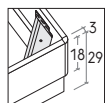

L / W cm	LT / WH cm	P / D cm
<input checked="" type="checkbox"/>	<input checked="" type="checkbox"/>	<input checked="" type="checkbox"/>
128	135	206 216
148	155	206 216
158	175	206 216
168	175	206 216
188	195	206 216

Sono possibili riduzioni a misura.
Reductions can be made.

LETTO SUEZ / SUEZ BED

R18Z

R18Z dritto

Straight R18Z

R18Z stondato

Rounded R18Z

Rete posizionabile su 2 altezze: a filo giroletto o più bassa di 5 cm.

Mattress base with 2 different height settings: base flush with bed surround or 5 cm below.

Pannelli di fondo ispezionabili.
Lift-up bottom panels for inspection.

RETE / MATERASSO MATT. BASE / MATTRESS

	L / W cm	LT / WH cm	P / D cm
<input type="checkbox"/>	<input type="checkbox"/>	<input checked="" type="checkbox"/>	<input type="checkbox"/>
120 x	190	200	206
140 x	190	200	206
150 x	190	200	206
160 x	190	200	206
180 x	190	200	206

L / W
cm

LT / WH
cm

P / D
cm

Sono possibili riduzioni a misura.
Reductions can be made.

MATERASSO MATTRESS

	L / W cm	LT / WH cm	P / D cm
<input type="checkbox"/>	<input type="checkbox"/>	<input checked="" type="checkbox"/>	<input type="checkbox"/>
120 x	190	200	206
160 x	190	200	206
180 x	190	200	206