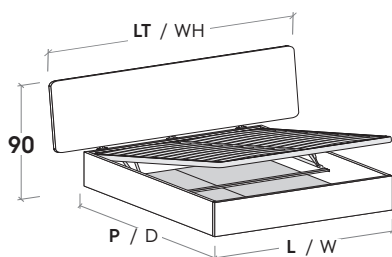

Sono possibili riduzioni a misura.
Reductions can be made.

MATERASSO MATTRESS

	L / W cm	LT / WH cm	P / D cm
<input type="checkbox"/>	<input type="checkbox"/>	<input checked="" type="checkbox"/>	<input type="checkbox"/>
120 x 190 200	128	190	206 216
160 x 190 200	168	230	206 216
180 x 190 200	188	250	206 216

Sono possibili riduzioni a misura.
Reductions can be made.

Disponibile sistema di sollevamento PRATIC.
PRATIC lift system available on demand.

R290

R290 dritto

Straight R290

R290 stondato

Rounded R290

Rete posizionabile su 2 altezze: a filo giroletto o più bassa di 5 cm.

Mattress base with 2 different height settings: base flush with bed surround or 5 cm below.

Pannelli di fondo ispezionabili.
Lift-up bottom panels for inspection.

RETE / MATERASSO MATT. BASE / MATTRESS

	L / W cm	LT / WH cm	P / D cm
<input checked="" type="checkbox"/>	<input checked="" type="checkbox"/>	<input checked="" type="checkbox"/>	<input checked="" type="checkbox"/>
120 x 190 200	128	190	206 216
140 x 190 200	148	210	206 216
150 x 190 200	158	230	206 216
160 x 190 200	168	230	206 216
180 x 190 200	188	250	206 216