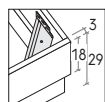

Mattress base with 2 different height settings: base flush with bed surround or 5 cm below.

Pannelli di fondo ispezionabili.
Lift-up bottom panels for inspection.

RETE / MATERASSO MATT. BASE / MATTRESS

	L / W cm	LT / WH cm	P / D cm
<input type="checkbox"/>	<input type="checkbox"/>	<input checked="" type="checkbox"/>	<input type="checkbox"/>
120 x	190	200	206
140 x	190	200	206
150 x	190	200	206
160 x	190	200	206
180 x	190	200	206

L / W
cm

LT / WH
cm

P / D
cm

Sono possibili riduzioni a misura.
Reductions can be made.

MATERASSO MATTRESS

	L / W cm	LT / WH cm	P / D cm
<input type="checkbox"/>	<input type="checkbox"/>	<input checked="" type="checkbox"/>	<input type="checkbox"/>
120 x	190	200	206
160 x	190	200	206
180 x	190	200	206

L / W
cm

LT / WH
cm

P / D
cm

Sono possibili riduzioni a misura.
Reductions can be made.

Disponibile sistema di sollevamento PRATIC.
PRATIC lift system available on demand.

R290

R290 dritto

Straight R290

R290 stondato

Rounded R290

Rete posizionabile su 2 altezze: a filo giroletto o più bassa di 5 cm.

Mattress base with 2 different height settings: base flush with bed surround or 5 cm below.

Pannelli di fondo ispezionabili.
Lift-up bottom panels for inspection.