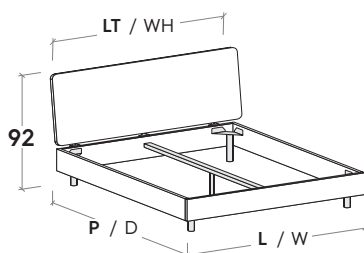

Sono possibili riduzioni a misura.
Reductions can be made.

R180

R180 dritto
Straight R180

R180 stondato
Rounded R180

Rete posizionabile su 3 altezze: a filo giroletto, più bassa di 4,8 cm o più bassa di 8,7 cm.

Mattress base with 3 different height settings: base flush with bed surround, 4,8 cm below or 8,7 cm below.

**RETE /
MATERASSO**
MATT. BASE /
MATTRESS

120 x	190 200
140 x	190 200
150 x	190 200
160 x	190 200
180 x	190 200

L / W cm	LT / WH cm	P / D cm
<input checked="" type="checkbox"/>	<input checked="" type="checkbox"/>	<input checked="" type="checkbox"/>
128	135	206 216
148	155	206 216
158	175	206 216
168	175	206 216
188	195	206 216