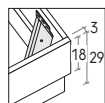

Sono possibili riduzioni a misura.
Reductions can be made.

R180

R180 dritto
Straight R180

R180 stondato
Rounded R180

Rete posizionabile su 3 altezze: a filo giroletto, più bassa di 4,8 cm o più bassa di 8,7 cm.

Mattress base with 3 different height settings: base flush with bed surround, 4,8 cm below or 8,7 cm below.

RETE / MATERASSO MATT. BASE / MATTRESS	L / W cm	LT / WH cm	P / D cm
120 x 190 200	<input checked="" type="checkbox"/>	<input checked="" type="checkbox"/>	<input checked="" type="checkbox"/>
120 x 190 200	128	190	206 216
140 x 190 200	148	210	206 216
150 x 190 200	158	230	206 216
160 x 190 200	168	230	206 216
180 x 190 200	188	250	206 216

Sono possibili riduzioni a misura.
Reductions can be made.

LETTO SUEZ MAXI / SUEZ MAXI BED

R18Z

R18Z dritto

Straight R18Z

R18Z stondato

Rounded R18Z

Rete posizionabile su 2 altezze: a filo giroletto o più bassa di 5 cm.

Mattress base with 2 different height settings: base flush with bed surround or 5 cm below.

Pannelli di fondo ispezionabili.
Lift-up bottom panels for inspection.

RETE / MATERASSO MATT. BASE / MATTRESS

	L / W cm	LT / WH cm	P / D cm
<input type="checkbox"/>	<input type="checkbox"/>	<input checked="" type="checkbox"/>	<input type="checkbox"/>
120 x 190 200	128	190	206 216
140 x 190 200	148	210	206 216
150 x 190 200	158	230	206 216
160 x 190 200	168	230	206 216
180 x 190 200	188	250	206 216