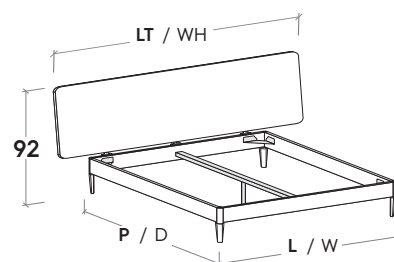

Sono possibili riduzioni a misura.
Reductions can be made.

R120

R120 con gambe
R120 with legs

Rete posizionabile su 2 altezze: a filo giroletto o più bassa di 5 cm.

Mattress base with 2 different height settings: base flush with bed surround or 5 cm below.

RETE / MATERASSO MATT. BASE / MATTRESS	L / W cm	LT / WH cm	P / D cm
190	<input checked="" type="checkbox"/>	<input checked="" type="checkbox"/>	<input checked="" type="checkbox"/>
120 x 200 218	128	190	206 216 234
140 x 200 218	148	210	206 216 234
150 x 200 218	158	230	206 216 234
160 x 200 218	168	230	206 216 234
180 x 200 218	188	250	206 216 234