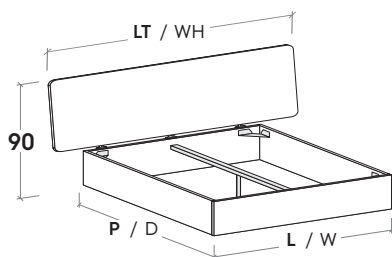

Sono possibili riduzioni a misura.
Reductions can be made.

MATERASSO MATTRESS

	L / W cm	LT / WH cm	P / D cm
<input type="checkbox"/>	<input type="checkbox"/>	<input checked="" type="checkbox"/>	<input type="checkbox"/>
120 x 190 200	128	190	206 216
160 x 190 200	168	230	206 216
180 x 190 200	188	250	206 216

Sono possibili riduzioni a misura.
Reductions can be made.

Disponibile sistema di sollevamento PRATIC.
PRATIC lift system available on demand.

R290

R290 dritto

Straight R290

R290 stondato

Rounded R290

Rete posizionabile su 2 altezze: a filo giroletto o più bassa di 5 cm.

Mattress base with 2 different height settings: base flush with bed surround or 5 cm below.

Pannelli di fondo ispezionabili.
Lift-up bottom panels for inspection.

RETE / MATERASSO MATT. BASE / MATTRESS

	L / W cm	LT / WH cm	P / D cm
<input checked="" type="checkbox"/>	<input checked="" type="checkbox"/>	<input checked="" type="checkbox"/>	<input checked="" type="checkbox"/>
120 x 190 200	128	190	206 216
140 x 190 200	148	210	206 216
150 x 190 200	158	230	206 216
160 x 190 200	168	230	206 216
180 x 190 200	188	250	206 216