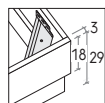

Mattress base with 3 different height settings: base flush with bed surround, 4,8 cm below or 8,7 cm below.

**RETE /
MATERASSO**
MATT. BASE /
MATTRESS

120 x	190 200
140 x	190 200
150 x	190 200
160 x	190 200
180 x	190 200

L / W cm	LT / WH cm	P / D cm
<input checked="" type="checkbox"/>	<input checked="" type="checkbox"/>	<input checked="" type="checkbox"/>
128	135	206 216
148	155	206 216
158	175	206 216
168	175	206 216
188	195	206 216

Sono possibili riduzioni a misura.
Reductions can be made.

LETTO SUEZ / SUEZ BED

R18Z

R18Z dritto

Straight R18Z

R18Z stondato

Rounded R18Z

Rete posizionabile su 2 altezze: a filo giroletto o più bassa di 5 cm.

Mattress base with 2 different height settings: base flush with bed surround or 5 cm below.

Pannelli di fondo ispezionabili.
Lift-up bottom panels for inspection.

RETE / MATERASSO MATT. BASE / MATTRESS

	L / W cm	LT / WH cm	P / D cm
<input type="checkbox"/>	<input type="checkbox"/>	<input checked="" type="checkbox"/>	<input type="checkbox"/>
120 x	190	200	206
140 x	190	200	206
150 x	190	200	206
160 x	190	200	206
180 x	190	200	206