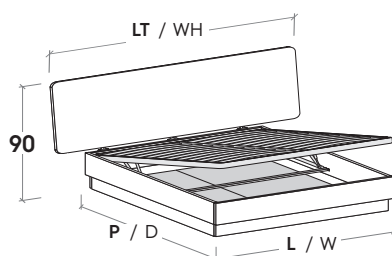

Mattress base with 3 different height settings: base flush with bed surround, 4,8 cm below or 8,7 cm below.

RETE / MATERASSO MATT. BASE / MATTRESS	L / W cm	LT / WH cm	P / D cm
120 x 190 200	<input checked="" type="checkbox"/>	<input checked="" type="checkbox"/>	<input checked="" type="checkbox"/>
120 x 190 200	128	190	206 216
140 x 190 200	148	210	206 216
150 x 190 200	158	230	206 216
160 x 190 200	168	230	206 216
180 x 190 200	188	250	206 216

Sono possibili riduzioni a misura.
Reductions can be made.

LETTO SUEZ MAXI / SUEZ MAXI BED

R18Z

R18Z dritto

Straight R18Z

R18Z stondato

Rounded R18Z

Rete posizionabile su 2 altezze: a filo giroletto o più bassa di 5 cm.

Mattress base with 2 different height settings: base flush with bed surround or 5 cm below.

Pannelli di fondo ispezionabili.
Lift-up bottom panels for inspection.

RETE / MATERASSO MATT. BASE / MATTRESS

	L / W cm	LT / WH cm	P / D cm
<input type="checkbox"/>	<input type="checkbox"/>	<input checked="" type="checkbox"/>	<input type="checkbox"/>
120 x 190 200	128	190	206 216
140 x 190 200	148	210	206 216
150 x 190 200	158	230	206 216
160 x 190 200	168	230	206 216
180 x 190 200	188	250	206 216