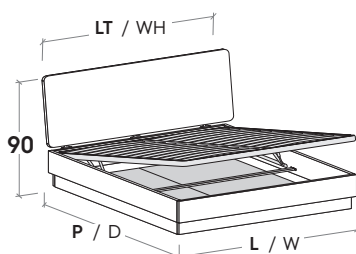

L / W cm	LT / WH cm	P / D cm
<input checked="" type="checkbox"/>	<input checked="" type="checkbox"/>	<input checked="" type="checkbox"/>
128	135	206 216
148	155	206 216
158	175	206 216
168	175	206 216
188	195	206 216

Sono possibili riduzioni a misura.
Reductions can be made.

LETTO SUEZ / SUEZ BED

R18Z

R18Z dritto

Straight R18Z

R18Z stondato

Rounded R18Z

Rete posizionabile su 2 altezze: a filo giroletto o più bassa di 5 cm.

Mattress base with 2 different height settings: base flush with bed surround or 5 cm below.

Pannelli di fondo ispezionabili.
Lift-up bottom panels for inspection.

RETE / MATERASSO MATT. BASE / MATTRESS

	L / W cm	LT / WH cm	P / D cm
<input type="checkbox"/>	<input type="checkbox"/>	<input checked="" type="checkbox"/>	<input type="checkbox"/>
120 x	190	200	206
140 x	190	200	206
150 x	190	200	206
160 x	190	200	206
180 x	190	200	206