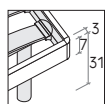

R70 stondato
Rounded R70

MATERASSO
MATTRESS

120 x	190 200
160 x	190 200
180 x	190 200

L / W cm	LT / WH cm	P / D cm
☐	☒	☐
128	135	206 216
168	175	206 216
188	195	206 216

☒ Sono possibili riduzioni a misura.
Reductions can be made.