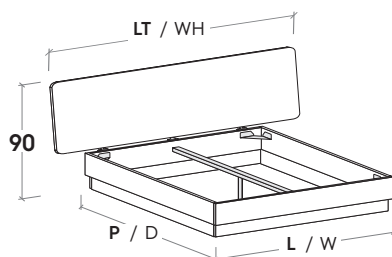

Mattress base with 3 different height settings: base flush with bed surround, 4,8 cm below or 8,7 cm below.

RETE / MATERASSO MATT. BASE / MATTRESS	L / W cm	LT / WH cm	P / D cm
120 x 190 200	<input checked="" type="checkbox"/>	<input checked="" type="checkbox"/>	<input checked="" type="checkbox"/>
120 x 190 200	128	190	206 216
140 x 190 200	148	210	206 216
150 x 190 200	158	230	206 216
160 x 190 200	168	230	206 216
180 x 190 200	188	250	206 216

Sono possibili riduzioni a misura.
Reductions can be made.

LETTO SUEZ MAXI / SUEZ MAXI BED

R18Z

R18Z dritto

Straight R18Z

R18Z stondato

Rounded R18Z

Rete posizionabile su 2 altezze: a filo giroletto o più bassa di 5 cm.

Mattress base with 2 different height settings: base flush with bed surround or 5 cm below.

Pannelli di fondo ispezionabili.
Lift-up bottom panels for inspection.

RETE / MATERASSO MATT. BASE / MATTRESS

	L / W cm	LT / WH cm	P / D cm
<input type="checkbox"/>	<input type="checkbox"/>	<input checked="" type="checkbox"/>	<input type="checkbox"/>
120 x 190 200	128	190	206 216
140 x 190 200	148	210	206 216
150 x 190 200	158	230	206 216
160 x 190 200	168	230	206 216
180 x 190 200	188	250	206 216