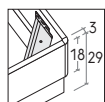

Sono possibili riduzioni a misura.
Reductions can be made.

MATERASSO MATTRESS

	L / W cm	LT / WH cm	P / D cm
<input type="checkbox"/>	<input type="checkbox"/>	<input checked="" type="checkbox"/>	<input type="checkbox"/>
120 x 190 200	128	190	206 216
160 x 190 200	168	230	206 216
180 x 190 200	188	250	206 216

Sono possibili riduzioni a misura.
Reductions can be made.

Disponibile sistema di sollevamento PRATIC.
PRATIC lift system available on demand.

R290

R290 dritto

Straight R290

R290 stondato

Rounded R290

Rete posizionabile su 2 altezze: a filo giroletto o più bassa di 5 cm.

Mattress base with 2 different height settings: base flush with bed surround or 5 cm below.

Pannelli di fondo ispezionabili.
Lift-up bottom panels for inspection.

RETE / MATERASSO MATT. BASE / MATTRESS

	L / W cm	LT / WH cm	P / D cm
<input checked="" type="checkbox"/>	<input checked="" type="checkbox"/>	<input checked="" type="checkbox"/>	<input checked="" type="checkbox"/>
120 x 190 200	128	190	206 216
140 x 190 200	148	210	206 216
150 x 190 200	158	230	206 216
160 x 190 200	168	230	206 216
180 x 190 200	188	250	206 216