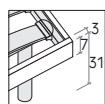

LETTO SUEZ / SUEZ BED

R70

R70 dritto
Straight R70

R70 stondato
Rounded R70

MATERASSO
MATTRESS

120 x	190 200
160 x	190 200
180 x	190 200

L / W cm	LT / WH cm	P / D cm
<input type="checkbox"/>	<input checked="" type="checkbox"/>	<input type="checkbox"/>
128	135	206 216
168	175	206 216
188	195	206 216

Sono possibili riduzioni a misura.
Reductions can be made.

R120

R120 con gambe
R120 with legs

Rete posizionabile su 2 altezze: a filo giroletto o più bassa di 5 cm.

Mattress base with 2 different height settings: base flush with bed surround or 5 cm below.