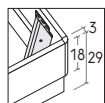

Mattress base with 3 different height settings: base flush with bed surround, 4,8 cm below or 8,7 cm below.

RETE / MATERASSO MATT. BASE / MATTRESS	L / W cm	LT / WH cm	P / D cm
120 x 190 200	<input checked="" type="checkbox"/>	<input checked="" type="checkbox"/>	<input checked="" type="checkbox"/>
120 x 190 200	128	190	206 216
140 x 190 200	148	210	206 216
150 x 190 200	158	230	206 216
160 x 190 200	168	230	206 216
180 x 190 200	188	250	206 216

Sono possibili riduzioni a misura.
Reductions can be made.

LETTO SUEZ MAXI / SUEZ MAXI BED

R18Z

R18Z dritto

Straight R18Z

R18Z stondato

Rounded R18Z

Rete posizionabile su 2 altezze: a filo giroletto o più bassa di 5 cm.

Mattress base with 2 different height settings: base flush with bed surround or 5 cm below.

Pannelli di fondo ispezionabili.
Lift-up bottom panels for inspection.

RETE / MATERASSO MATT. BASE / MATTRESS

	L / W cm	LT / WH cm	P / D cm
<input type="checkbox"/>	<input type="checkbox"/>	<input checked="" type="checkbox"/>	<input type="checkbox"/>
120 x 190 200	128	190	206 216
140 x 190 200	148	210	206 216
150 x 190 200	158	230	206 216
160 x 190 200	168	230	206 216
180 x 190 200	188	250	206 216

Sono possibili riduzioni a misura.
Reductions can be made.

MATERASSO MATTRESS

	L / W cm	LT / WH cm	P / D cm
<input type="checkbox"/>	<input type="checkbox"/>	<input checked="" type="checkbox"/>	<input type="checkbox"/>
120 x 190 200	128	190	206 216
160 x 190 200	168	230	206 216
180 x 190 200	188	250	206 216