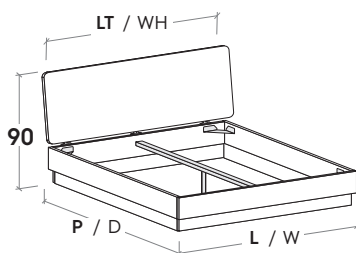

L / W cm	LT / WH cm	P / D cm
<input checked="" type="checkbox"/>	<input checked="" type="checkbox"/>	<input checked="" type="checkbox"/>
128	135	206 216
148	155	206 216
158	175	206 216
168	175	206 216
188	195	206 216

Sono possibili riduzioni a misura.
Reductions can be made.

LETTO SUEZ / SUEZ BED

R18Z

R18Z dritto

Straight R18Z

R18Z stondato

Rounded R18Z

Rete posizionabile su 2 altezze: a filo giroletto o più bassa di 5 cm.

Mattress base with 2 different height settings: base flush with bed surround or 5 cm below.

Pannelli di fondo ispezionabili.
Lift-up bottom panels for inspection.

RETE / MATERASSO MATT. BASE / MATTRESS

	L / W cm	LT / WH cm	P / D cm
<input type="checkbox"/>	<input type="checkbox"/>	<input checked="" type="checkbox"/>	<input type="checkbox"/>
120 x	190	200	206
140 x	190	200	206
150 x	190	200	206
160 x	190	200	206
180 x	190	200	206