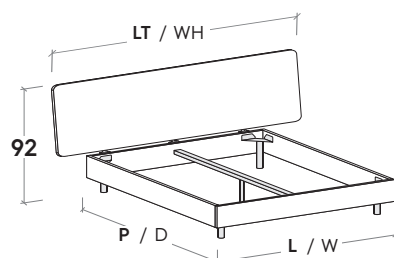

Sono possibili riduzioni a misura.
Reductions can be made.

R180

R180 dritto
Straight R180

R180 stondato
Rounded R180

Rete posizionabile su 3 altezze: a filo giroletto, più bassa di 4,8 cm o più bassa di 8,7 cm.

Mattress base with 3 different height settings: base flush with bed surround, 4,8 cm below or 8,7 cm below.

RETE / MATERASSO MATT. BASE / MATTRESS	L / W cm	LT / WH cm	P / D cm
120 x 190 200	<input checked="" type="checkbox"/>	<input checked="" type="checkbox"/>	<input checked="" type="checkbox"/>
120 x 190 200	128	190	206 216
140 x 190 200	148	210	206 216
150 x 190 200	158	230	206 216
160 x 190 200	168	230	206 216
180 x 190 200	188	250	206 216