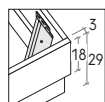

Sono possibili riduzioni a misura.
Reductions can be made.

MATERASSO MATTRESS

	L / W cm	LT / WH cm	P / D cm
<input type="checkbox"/>	<input type="checkbox"/>	<input checked="" type="checkbox"/>	<input type="checkbox"/>
120 x 190 200	128	190	206 216
160 x 190 200	168	230	206 216
180 x 190 200	188	250	206 216

Sono possibili riduzioni a misura.
Reductions can be made.

Disponibile sistema di sollevamento PRATIC.
PRATIC lift system available on demand.

R290

R290 dritto

Straight R290

R290 stondato

Rounded R290

Rete posizionabile su 2 altezze: a filo giroletto o più bassa di 5 cm.

Mattress base with 2 different height settings: base flush with bed surround or 5 cm below.

Pannelli di fondo ispezionabili.
Lift-up bottom panels for inspection.

RETE / MATERASSO MATT. BASE / MATTRESS

	L / W cm	LT / WH cm	P / D cm
<input checked="" type="checkbox"/>	<input checked="" type="checkbox"/>	<input checked="" type="checkbox"/>	<input checked="" type="checkbox"/>
120 x 190 200	128	190	206 216
140 x 190 200	148	210	206 216
150 x 190 200	158	230	206 216
160 x 190 200	168	230	206 216
180 x 190 200	188	250	206 216