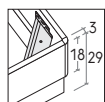

Mattress base with 2 different height settings: base flush with bed surround or 5 cm below.

Pannelli di fondo ispezionabili.
Lift-up bottom panels for inspection.

RETE / MATERASSO MATT. BASE / MATTRESS

	L / W cm	LT / WH cm	P / D cm
<input type="checkbox"/>	<input type="checkbox"/>	<input checked="" type="checkbox"/>	<input type="checkbox"/>
120 x	190	200	206
140 x	190	200	206
150 x	190	200	206
160 x	190	200	206
180 x	190	200	206

L / W
cm

LT / WH
cm

P / D
cm

Sono possibili riduzioni a misura.
Reductions can be made.

MATERASSO MATTRESS

	L / W cm	LT / WH cm	P / D cm
<input type="checkbox"/>	<input type="checkbox"/>	<input checked="" type="checkbox"/>	<input type="checkbox"/>
120 x	190	200	206
160 x	190	200	206
180 x	190	200	206

L / W
cm

LT / WH
cm

P / D
cm

Sono possibili riduzioni a misura.
Reductions can be made.

Disponibile sistema di sollevamento PRATIC.
PRATIC lift system available on demand.

R290

R290 dritto

Straight R290

R290 stondato

Rounded R290

Rete posizionabile su 2 altezze: a filo giroletto o più bassa di 5 cm.

Mattress base with 2 different height settings: base flush with bed surround or 5 cm below.

Pannelli di fondo ispezionabili.
Lift-up bottom panels for inspection.