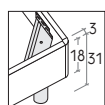

Sono possibili riduzioni a misura.
Reductions can be made.

R120

R120 con gambe
R120 with legs

Rete posizionabile su 2 altezze: a filo giroletto o più bassa di 5 cm.

Mattress base with 2 different height settings: base flush with bed surround or 5 cm below.

RETE / MATERASSO MATT. BASE / MATTRESS	L / W cm	LT / WH cm	P / D cm
190	<input checked="" type="checkbox"/>	<input checked="" type="checkbox"/>	<input checked="" type="checkbox"/>
120 x 200 218	128	190	206 216 234
140 x 200 218	148	210	206 216 234
150 x 200 218	158	230	206 216 234
160 x 200 218	168	230	206 216 234
180 x 200 218	188	250	206 216 234

Sono possibili riduzioni a misura.
Reductions can be made.

R180

R180 dritto
Straight R180

R180 stondato
Rounded R180

Rete posizionabile su 3 altezze: a filo giroletto, più bassa di 4,8 cm o più bassa di 8,7 cm.