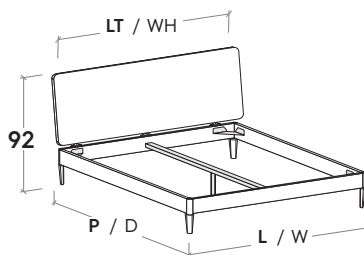

LETTO SUEZ / SUEZ BED

R70

R70 dritto
Straight R70

R70 stondato
Rounded R70

MATERASSO
MATTRESS

120 x	190 200
160 x	190 200
180 x	190 200

L / W cm	LT / WH cm	P / D cm
<input type="checkbox"/>	<input checked="" type="checkbox"/>	<input type="checkbox"/>
128	135	206 216
168	175	206 216
188	195	206 216

Sono possibili riduzioni a misura.
Reductions can be made.

R120

R120 con gambe
R120 with legs

Rete posizionabile su 2 altezze: a filo giroletto o più bassa di 5 cm.

Mattress base with 2 different height settings: base flush with bed surround or 5 cm below.