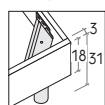

Sono possibili riduzioni a misura.
Reductions can be made.

R120

R120 con gambe
R120 with legs

Rete posizionabile su 2 altezze: a filo giroletto o più bassa di 5 cm.

Mattress base with 2 different height settings: base flush with bed surround or 5 cm below.

**RETE /
MATERASSO**
MATT. BASE /
MATTRESS

120 x	190 200 218
140 x	190 200 218
150 x	190 200 218
160 x	190 200 218
180 x	190 200 218

L / W cm	LT / WH cm	P / D cm
<input checked="" type="checkbox"/>	<input checked="" type="checkbox"/>	<input checked="" type="checkbox"/>
128	135	206 216 234
148	155	206 216 234
158	175	206 216 234
168	175	206 216 234
188	195	206 216 234

Sono possibili riduzioni a misura.
Reductions can be made.

R180

R180 dritto
Straight R180

R180 stondato
Rounded R180

Rete posizionabile su 3 altezze: a filo giroletto, più bassa di 4,8 cm o più bassa di 8,7 cm.