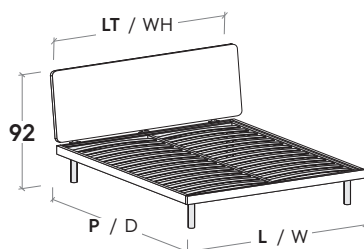

LETTO SUEZ / SUEZ BED

R70

R70 dritto
Straight R70

R70 stondato
Rounded R70

MATERASSO
MATTRESS

120 x	190 200
160 x	190 200
180 x	190 200

L / W cm	LT / WH cm	P / D cm
<input type="checkbox"/>	<input checked="" type="checkbox"/>	<input type="checkbox"/>
128	135	206 216
168	175	206 216
188	195	206 216

Sono possibili riduzioni a misura.
Reductions can be made.

R120

R120 con gambe
R120 with legs

Rete posizionabile su 2 altezze: a filo giroletto o più bassa di 5 cm.

Mattress base with 2 different height settings: base flush with bed surround or 5 cm below.