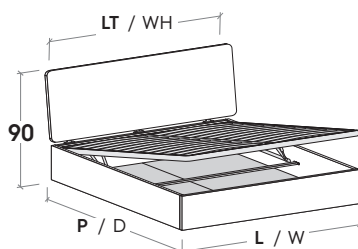

L / W
cm

LT / WH
cm

P / D
cm

Sono possibili riduzioni a misura.
Reductions can be made.

Disponibile sistema di sollevamento PRATIC.
PRATIC lift system available on demand.

R290

R290 dritto

Straight R290

R290 stondato

Rounded R290

Rete posizionabile su 2 altezze: a filo giroletto o più bassa di 5 cm.

Mattress base with 2 different height settings: base flush with bed surround or 5 cm below.

Pannelli di fondo ispezionabili.
Lift-up bottom panels for inspection.