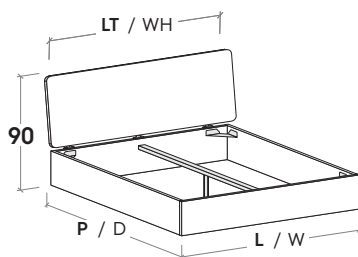

L / W
cm

LT / WH
cm

P / D
cm

Sono possibili riduzioni a misura.
Reductions can be made.

MATERASSO MATTRESS

	L / W cm	LT / WH cm	P / D cm
<input type="checkbox"/>	<input type="checkbox"/>	<input checked="" type="checkbox"/>	<input type="checkbox"/>
120 x	190	200	206
160 x	190	200	206
180 x	190	200	206

L / W
cm

LT / WH
cm

P / D
cm

Sono possibili riduzioni a misura.
Reductions can be made.

Disponibile sistema di sollevamento PRATIC.
PRATIC lift system available on demand.

R290

R290 dritto

Straight R290

R290 stondato

Rounded R290

Rete posizionabile su 2 altezze: a filo giroletto o più bassa di 5 cm.

Mattress base with 2 different height settings: base flush with bed surround or 5 cm below.

Pannelli di fondo ispezionabili.
Lift-up bottom panels for inspection.