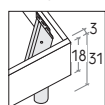

R180

R180 dritto
Straight R180