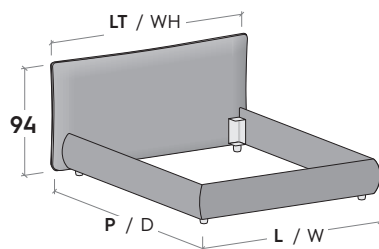

LETTO IMBOTTITO THIKA / THIKA PADDED BED

Rivestimenti sfoderabili
Removable covers

Senza rete

With no mattress base

Rete posizionabile su 2 altezze: a filo giroletto o più bassa di 6,4 cm.

Mattress base with 2 different height settings: base flush with bed surround or 6,4 cm below.

RETE /
MATERASSO
MATT. BASE /
MATTRESS

	L / W cm	LT / WH cm	P / D cm
160 x 190	178	188	218
200			228
180 x 190	198	208	218
200			228

Con rete alzante

With lift-up mattress base

MATERASSO
MATTRESS

	L / W cm	LT / WH cm	P / D cm
160 x 190	178	188	218
200			228
180 x 190	198	208	218
200			228

Pannelli di fondo ispezionabili.
Lift-up bottom panels for inspection.

Disponibile sistema di sollevamento PRATIC.
PRATIC lift system available on demand.