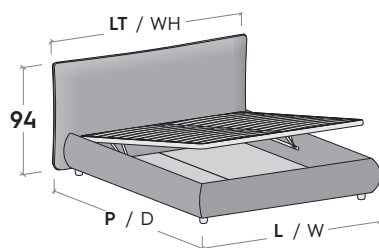

LETTO IMBOTTITO THIKA / THIKA PADDED BED

Rivestimenti sfoderabili
Removable covers

Senza rete

With no mattress base

Rete posizionabile su 2 altezze: a filo giroletto o più bassa di 6,4 cm.

Mattress base with 2 different height settings: base flush with bed surround or 6,4 cm below.

RETE /
MATERASSO
MATT. BASE /
MATTRESS

	L / W cm	LT / WH cm	P / D cm
160 x 190	178	188	218
200			228
180 x 190	198	208	218
200			228

Con rete alzante

With lift-up mattress base

MATERASSO
MATTRESS

	L / W cm	LT / WH cm	P / D cm
160 x 190	178	188	218
200			228
180 x 190	198	208	218
200			228

Pannelli di fondo ispezionabili.
Lift-up bottom panels for inspection.

Disponibile sistema di sollevamento PRATIC.
PRATIC lift system available on demand.