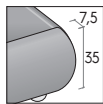

LETTO IMBOTTITO THIKA / THIKA PADDED BED

Rivestimenti sfoderabili
Removable covers

Senza rete

With no mattress base

Rete posizionabile su 2 altezze: a filo giroletto o più bassa di 6,4 cm.

Mattress base with 2 different height settings: base flush with bed surround or 6,4 cm below.

RETE /
MATERASSO
MATT. BASE /
MATTRESS

	L / W cm	LT / WH cm	P / D cm
160 x 190	178	188	218
200			228
180 x 190	198	208	218
200			228

Con rete alzante

With lift-up mattress base

MATERASSO
MATTRESS

	L / W cm	LT / WH cm	P / D cm
160 x 190	178	188	218
200			228
180 x 190	198	208	218
200			228