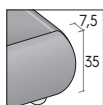

LETTO IMBOTTITO THIKA / THIKA PADDED BED

Rivestimenti sfoderabili
Removable covers

Senza rete

With no mattress base

Rete posizionabile su 2 altezze: a filo giroletto o più bassa di 6,4 cm.

Mattress base with 2 different height settings: base flush with bed surround or 6,4 cm below.

RETE /
MATERASSO
MATT. BASE /
MATTRESS

	L / W cm	LT / WH cm	P / D cm
160 x 190	178	188	218
200			228
180 x 190	198	208	218
200			228

Con rete alzante

With lift-up mattress base

MATERASSO
MATTRESS

	L / W cm	LT / WH cm	P / D cm
160 x 190	178	188	218
200			228
180 x 190	198	208	218
200			228