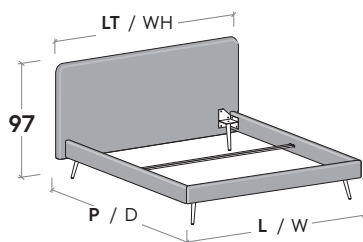

# LETTO IMBOTTITO BOSTON / BOSTON PADDED BED

Rivestimenti sfoderabili  
Removable covers

## Senza rete

With no mattress base

Rete posizionabile su 2 altezze: a filo giroletto o più bassa di 6,4 cm.

Mattress base with 2 different height settings: base flush with bed surround or 6,4 cm below.

### RETE / MATERASSO MATT. BASE / MATTRESS

	L / W cm	LT / WH cm	P / D cm
<b>160</b> x 190 200	171	183	205 215
<b>180</b> x 190 200	191	203	205 215