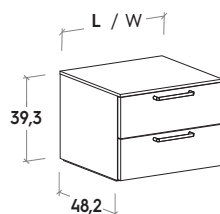

GRUPPO OSLO / OSLO UNITS

Comodino

Bedside table

L / W
cm

40,3

51

Settimino

Tallboy

L / W
cm

51

Comò

Chest of drawers

L / W
cm

108,6

128,7