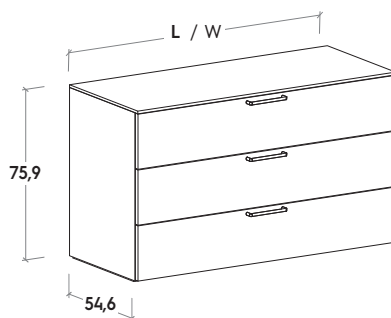

GRUPPO OSLO / OSLO UNITS

Comodino

Bedside table

L / W
cm

40,3

51

Settimino

Tallboy

L / W
cm

51

Comò

Chest of drawers

L / W
cm

108,6

128,7