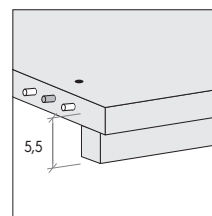

CABINA ARMADIO / WALK-IN CLOSET

ALTEZZE / HEIGHTS

Altezza comprensiva di piedino regolabile.

Height includes adjustable foot.

LARGHEZZE E PROFONDITÀ / WIDTHS AND DEPTHS

CABINA ARMADIO / WALK-IN CLOSET

Particolare base con zoccolo
Detail of base with plinth

Note per montaggio

Per il montaggio delle colonne cabina è necessario avere:

in larghezza + 4 cm di spazio
in altezza + 2 cm di spazio

Per montaggio in **nicchia**, a richiesta con maggiorazione, una colonna viene fornita di ferramenta apposita per il quale è necessario avere:

MODULE WIDTHS INCLUDE 2,5CM-THICK OUTER SIDE PANELS

Misure in cm.

Dimensions in cm.

42,5	47,5	97,5	117,5	222,5		
47,5	52,5	87,5	42,5	87,5	227,5	
57,5	62,5	117,5	117,5	242,5		
87,5	92,5	87,5	57,5	87,5	242,5	
97,5	102,5	97,5	42,5	97,5	247,5	
117,5	122,5	97,5	47,5	97,5	252,5	
42,5	87,5	97,5	57,5	97,5	262,5	
47,5	87,5	87,5	87,5	87,5	272,5	
42,5	97,5	87,5	97,5	87,5	282,5	
47,5	97,5	117,5	57,5	117,5	302,5	
57,5	87,5	97,5	97,5	97,5	302,5	
57,5	97,5	117,5	87,5	117,5	332,5	
47,5	117,5	117,5	97,5	117,5	342,5	
57,5	117,5	47,5	97,5	97,5	97,5	352,5
87,5	87,5	87,5	87,5	87,5	362,5	
87,5	97,5	117,5	117,5	117,5	362,5	
97,5	97,5	97,5	87,5	87,5	97,5	382,5
87,5	117,5	97,5	97,5	97,5	97,5	402,5