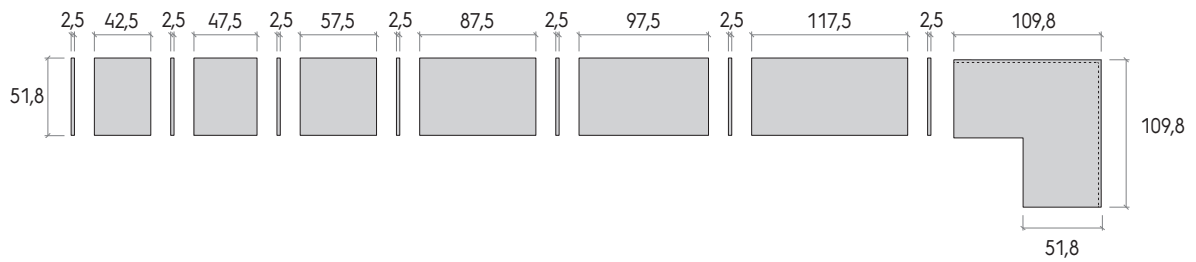

CABINA ARMADIO / WALK-IN CLOSET

ALTEZZE / HEIGHTS

Altezza comprensiva di piedino regolabile.

Height includes adjustable foot.

LARGHEZZE E PROFONDITÀ / WIDTHS AND DEPTHS

CABINA ARMADIO / WALK-IN CLOSET

Particolare base con zoccolo
Detail of base with plinth

Note per montaggio

Per il montaggio delle colonne cabina è necessario avere:

in larghezza + 4 cm di spazio
in altezza + 2 cm di spazio

Per montaggio in **nicchia**, a richiesta con maggiorazione, una colonna viene fornita di ferramenta apposita per il quale è necessario avere:

MODULE WIDTHS INCLUDE 2,5CM-THICK OUTER SIDE PANELS

Misure in cm.

Dimensions in cm.

42,5	47,5	97,5	117,5	222,5		
47,5	52,5	87,5	42,5	87,5	227,5	
57,5	62,5	117,5	117,5	242,5		
87,5	92,5	87,5	57,5	87,5	242,5	
97,5	102,5	97,5	42,5	97,5	247,5	
117,5	122,5	97,5	47,5	97,5	252,5	
42,5	87,5	97,5	57,5	97,5	262,5	
47,5	87,5	87,5	87,5	87,5	272,5	
42,5	97,5	87,5	97,5	87,5	282,5	
47,5	97,5	117,5	57,5	117,5	302,5	
57,5	87,5	97,5	97,5	97,5	302,5	
57,5	97,5	117,5	87,5	117,5	332,5	
47,5	117,5	117,5	97,5	117,5	342,5	
57,5	117,5	47,5	97,5	97,5	97,5	352,5
87,5	87,5	87,5	87,5	87,5	362,5	
87,5	97,5	117,5	117,5	117,5	362,5	
97,5	97,5	97,5	87,5	87,5	97,5	382,5
87,5	117,5	97,5	97,5	97,5	97,5	402,5