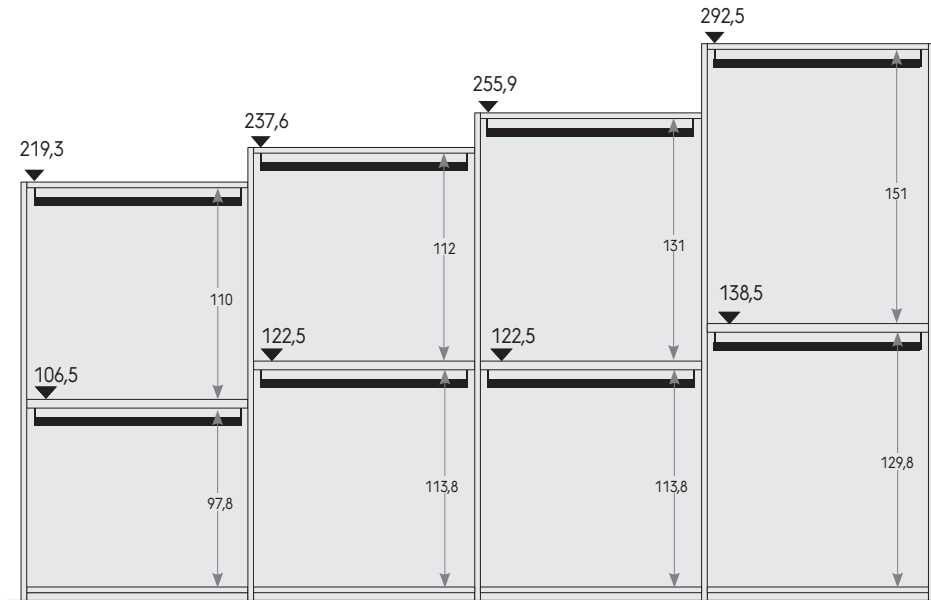

CABINA ARMADIO / WALK-IN CLOSET

ALTEZZE / HEIGHTS

Altezza comprensiva di piedino regolabile.

Height includes adjustable foot.

LARGHEZZE E PROFONDITÀ / WIDTHS AND DEPTHS

CABINA ARMADIO / WALK-IN CLOSET

Particolare base con zoccolo
Detail of base with plinth

Note per montaggio

Per il montaggio delle colonne cabina è necessario avere:

in larghezza + 4 cm di spazio
in altezza + 2 cm di spazio

Per montaggio in **nicchia**, a richiesta con maggiorazione, una colonna viene fornita di ferramenta apposita per il quale è necessario avere:

in larghezza + 2 cm di spazio
in altezza + 2 cm di spazio

Assembly notes

For assembly of walk-in closet columns, you will need extra space:

+ 4 cm in width
+ 2 cm in height

On request, at an extra charge, one column comes with appropriate hardware **for assembly in a recess**. In this case, you will need extra space:

MODULE WIDTHS INCLUDE 2,5CM-THICK OUTER SIDE PANELS

Misure in cm.

Dimensions in cm.

42,5	47,5	97,5	117,5	222,5		
47,5	52,5	87,5	42,5	87,5	227,5	
57,5	62,5	117,5	117,5	242,5		
87,5	92,5	87,5	57,5	87,5	242,5	
97,5	102,5	97,5	42,5	97,5	247,5	
117,5	122,5	97,5	47,5	97,5	252,5	
42,5	87,5	97,5	57,5	97,5	262,5	
47,5	87,5	87,5	87,5	87,5	272,5	
42,5	97,5	87,5	97,5	87,5	282,5	
47,5	97,5	117,5	57,5	117,5	302,5	
57,5	87,5	97,5	97,5	97,5	302,5	
57,5	97,5	117,5	87,5	117,5	332,5	
47,5	117,5	117,5	97,5	117,5	342,5	
57,5	117,5	47,5	97,5	97,5	97,5	352,5
87,5	87,5	87,5	87,5	87,5	362,5	
87,5	97,5	117,5	117,5	117,5	362,5	
97,5	97,5	97,5	87,5	87,5	97,5	382,5
87,5	117,5	97,5	97,5	97,5	97,5	402,5