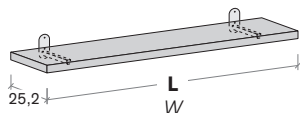

### Mensole con supporti ARCO

*Shelves with ARCO supports*

**Profondità 25,2 cm**

**Sp. 5 cm.**

*Depth 25,2 cm.*

*5 cm thick.*

**L cm**

**W cm**