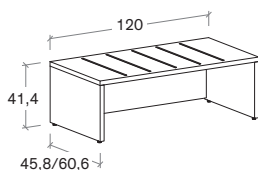

**Portavaligie**

Luggage shelf

**Profondità 45,8 / 60,6 cm**

**Sp. 3 cm.**

Depth 45,8 / 60,6 cm.  
3 cm thick.

**Listelli in alluminio.**

Aluminium strips.

**Portavaligie con schiena**

Luggage shelf with back panel

**Piano e fianchi sp. 3 cm.**

**Alzata sp. 1,8 cm.**

Top and sides 3 cm thick.  
Upstand 1,8 cm thick.

**Listelli in alluminio.**

Aluminium strips.

**Comodino**

Bedside table