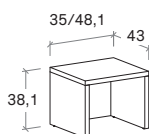

**Portavaligie**

Luggage shelf

**Profondità 45,8 / 60,6 cm**

**Sp. 3 cm.**

Depth 45,8 / 60,6 cm.  
3 cm thick.

**Listelli in alluminio.**

Aluminium strips.

**Portavaligie con schiena**

Luggage shelf with back panel

**Piano e fianchi sp. 3 cm.**

**Alzata sp. 1,8 cm.**

Top and sides 3 cm thick.  
Upstand 1,8 cm thick.

**Listelli in alluminio.**

Aluminium strips.

**Comodino**

Bedside table

**Sp. 3 cm.**

3 cm thick.

**Comodino con ripiano**

Bedside table with shelf

**Sp. 3 cm.**

3 cm thick.

**Ripiano sp. 1,2 cm.**

Shelf 1,2 cm thick.