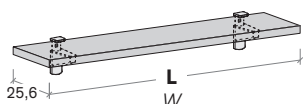

### Mensole con supporti MORSETTO

*Shelves with MORSETTO supports*

**Profondità 25,6 cm**

**Sp. 5 cm.**

*Depth 25,6 cm.*

*5 cm thick.*

**L cm**

**W cm**