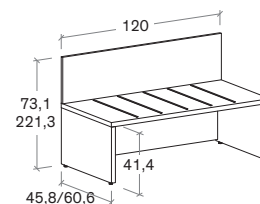

**Portavaligie**

Luggage shelf

**Profondità 45,8 / 60,6 cm**

**Sp. 3 cm.**

Depth 45,8 / 60,6 cm.  
3 cm thick.

**Listelli in alluminio.**

Aluminium strips.

**Portavaligie con schiena**

Luggage shelf with back panel

**Piano e fianchi sp. 3 cm.**

**Alzata sp. 1,8 cm.**

Top and sides 3 cm thick.  
Upstand 1,8 cm thick.

**Listelli in alluminio.**

Aluminium strips.

**Comodino**

Bedside table

**Sp. 3 cm.**

3 cm thick.

**Comodino con ripiano**

Bedside table with shelf

**Sp. 3 cm.**

3 cm thick.

**Ripiano sp. 1,2 cm.**

Shelf 1,2 cm thick.