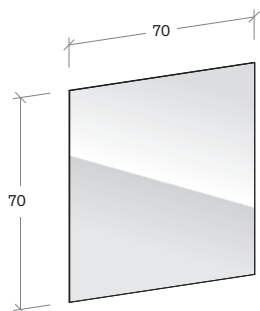

45

60

90

120

135

150

**L cm**

**W cm**

**4 supporti** 4 supports 210

**4 supporti** 4 supports 220

**4 supporti** 4 supports 250

**4 supporti** 4 supports 270

**4 supporti** 4 supports 300

**Specchiera 70 × 70**

*Mirror 70 × 70*

**Sp. 2,2 cm.**

*2,2 cm thick.*

**Specchio applicato a pannello.  
Con attaccaglie regolabili.**

*Mirror applied to panel.*

*With adjustable hanging brackets.*

**Specchiera 40 × 105**

*Mirror 40 × 105*

**Sp. 2,2 cm.**

*2,2 cm thick.*

**Specchiera 128 × 54**

*Mirror 128 × 54*

**Sp. 2,2 cm.**

*2,2 cm thick.*

**Specchio applicato a pannello.  
Con attaccaglie regolabili.**

*Mirror applied to panel.*

*With adjustable hanging brackets.*

**Predisposto per fissaggio anche in verticale.**