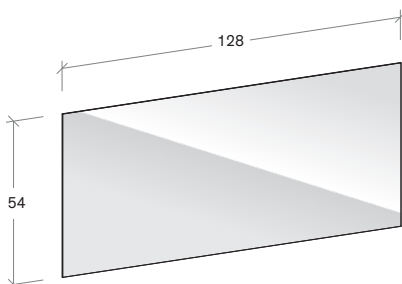

45

60

90

120

135

150

**L cm**

**W cm**

*2,2 cm thick.*

**Specchio applicato a pannello.  
Con attaccaglie regolabili.**

*Mirror applied to panel.*

*With adjustable hanging brackets.*

**Specchiera 40 × 105**

*Mirror 40 × 105*

**Sp. 2,2 cm.**

*2,2 cm thick.*

**Specchiera 128 × 54**

*Mirror 128 × 54*

**Sp. 2,2 cm.**

*2,2 cm thick.*

**Specchio applicato a pannello.  
Con attaccaglie regolabili.**

*Mirror applied to panel.*

*With adjustable hanging brackets.*

**Predisposto per fissaggio anche in verticale.**