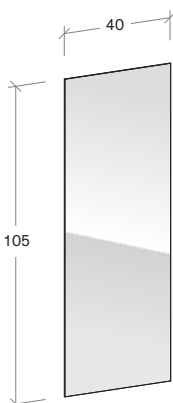

### Mensole con supporti ARCO

*Shelves with ARCO supports*

**Profondità 25,2 cm**

**Sp. 5 cm.**

*Depth 25,2 cm.*

*5 cm thick.*

**L cm**

**W cm**

**4 supporti** 4 supports 210

**4 supporti** 4 supports 220

**4 supporti** 4 supports 250

**4 supporti** 4 supports 270

**4 supporti** 4 supports 300

**Specchiera 70 × 70**

*Mirror 70 × 70*

**Sp. 2,2 cm.**

*2,2 cm thick.*

**Specchio applicato a pannello.  
Con attaccaglie regolabili.**

*Mirror applied to panel.*

*With adjustable hanging brackets.*

**Specchiera 40 × 105**

*Mirror 40 × 105*

**Sp. 2,2 cm.**

*2,2 cm thick.*

**Specchiera 128 × 54**

*Mirror 128 × 54*

**Sp. 2,2 cm.**

*2,2 cm thick.*

**Specchio applicato a pannello.  
Con attaccaglie regolabili.**

*Mirror applied to panel.*

*With adjustable hanging brackets.*

**Predisposto per fissaggio anche in verticale.**