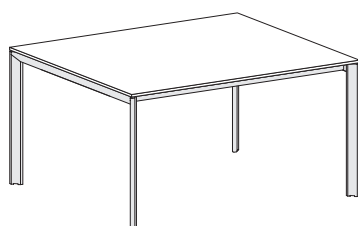

Scrivanie sp. 1,2 cm

1,2cm-thick desks

cinquanta3

Piano in nobilitato
Foil-wrapped top

Piano in vetro
Glass top

misure L x H x P cm /
dimensions W x H x D cm

140 x 75 x 60
160 x 75 x 60
180 x 75 x 60

misure L x H x P cm /
dimensions W x H x D cm

140 x 75,2 x 60
160 x 75,2 x 60
180 x 75,2 x 60

misure L x H x P cm /
dimensions W x H x D cm

120 x 75 x 80
140 x 75 x 80
160 x 75 x 80
180 x 75 x 80
200 x 75 x 80

misure L x H x P cm /
dimensions W x H x D cm

140 x 75,2 x 80
160 x 75,2 x 80
180 x 75,2 x 80
200 x 75,2 x 80

misure L x H x P cm /
dimensions W x H x D cm

140 x 75 x 100
160 x 75 x 100
180 x 75 x 100
200 x 75 x 100

misure L x H x P cm /
dimensions W x H x D cm

120 x 75,2 x 100
180 x 75,2 x 100
200 x 75,2 x 100

misure L x H x P cm /
dimensions W x H x D cm

120 x 75 x 120
140 x 75 x 120
160 x 75 x 120
180 x 75 x 120
200 x 75 x 120

misure L x H x P cm /
dimensions W x H x D cm