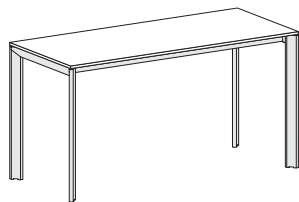

Scrivanie sp. 1,2 cm

1,2cm-thick desks

cinquanta3

Piano in nobilitato
Foil-wrapped top

Piano in vetro
Glass top

misure L x H x P cm /
dimensions W x H x D cm

140 x 75 x 60
160 x 75 x 60
180 x 75 x 60

misure L x H x P cm /
dimensions W x H x D cm

140 x 75,2 x 60
160 x 75,2 x 60
180 x 75,2 x 60

misure L x H x P cm /
dimensions W x H x D cm

120 x 75 x 80
140 x 75 x 80
160 x 75 x 80
180 x 75 x 80
200 x 75 x 80

misure L x H x P cm /
dimensions W x H x D cm

140 x 75,2 x 80
160 x 75,2 x 80
180 x 75,2 x 80
200 x 75,2 x 80

misure L x H x P cm /
dimensions W x H x D cm

140 x 75 x 100
160 x 75 x 100
180 x 75 x 100
200 x 75 x 100

misure L x H x P cm /
dimensions W x H x D cm

120 x 75,2 x 100
180 x 75,2 x 100
200 x 75,2 x 100

misure L x H x P cm /
dimensions W x H x D cm

120 x 75 x 120
140 x 75 x 120
160 x 75 x 120
180 x 75 x 120
200 x 75 x 120

misure L x H x P cm /
dimensions W x H x D cm