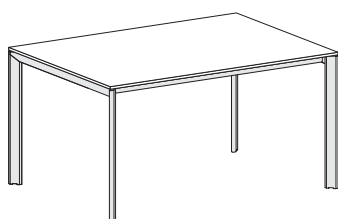

Scrivanie sp. 1,2 cm

1,2cm-thick desks

cinquanta3

Piano in nobilitato
Foil-wrapped top

Piano in vetro
Glass top

misure L x H x P cm /
dimensions W x H x D cm

140 x 75 x 60
160 x 75 x 60
180 x 75 x 60

misure L x H x P cm /
dimensions W x H x D cm

140 x 75,2 x 60
160 x 75,2 x 60
180 x 75,2 x 60

misure L x H x P cm /
dimensions W x H x D cm

120 x 75 x 80
140 x 75 x 80
160 x 75 x 80
180 x 75 x 80
200 x 75 x 80

misure L x H x P cm /
dimensions W x H x D cm

140 x 75,2 x 80
160 x 75,2 x 80
180 x 75,2 x 80
200 x 75,2 x 80

misure L x H x P cm /
dimensions W x H x D cm

140 x 75 x 100
160 x 75 x 100
180 x 75 x 100
200 x 75 x 100

misure L x H x P cm /
dimensions W x H x D cm

120 x 75,2 x 100
180 x 75,2 x 100
200 x 75,2 x 100

misure L x H x P cm /
dimensions W x H x D cm

120 x 75 x 120
140 x 75 x 120
160 x 75 x 120
180 x 75 x 120
200 x 75 x 120

misure L x H x P cm /
dimensions W x H x D cm