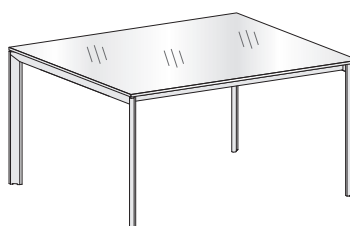

Scrivanie sp. 1,2 cm

1,2cm-thick desks

cinquanta3

Piano in nobilitato
Foil-wrapped top

Piano in vetro
Glass top

misure L x H x P cm /
dimensions W x H x D cm

140 x 75 x 60
160 x 75 x 60
180 x 75 x 60

misure L x H x P cm /
dimensions W x H x D cm

140 x 75,2 x 60
160 x 75,2 x 60
180 x 75,2 x 60

misure L x H x P cm /
dimensions W x H x D cm

120 x 75 x 80
140 x 75 x 80
160 x 75 x 80
180 x 75 x 80
200 x 75 x 80

misure L x H x P cm /
dimensions W x H x D cm

140 x 75,2 x 80
160 x 75,2 x 80
180 x 75,2 x 80
200 x 75,2 x 80

misure L x H x P cm /
dimensions W x H x D cm

140 x 75 x 100
160 x 75 x 100
180 x 75 x 100
200 x 75 x 100

misure L x H x P cm /
dimensions W x H x D cm

120 x 75,2 x 100
180 x 75,2 x 100
200 x 75,2 x 100

misure L x H x P cm /
dimensions W x H x D cm

120 x 75 x 120
140 x 75 x 120
160 x 75 x 120
180 x 75 x 120
200 x 75 x 120

misure L x H x P cm /
dimensions W x H x D cm