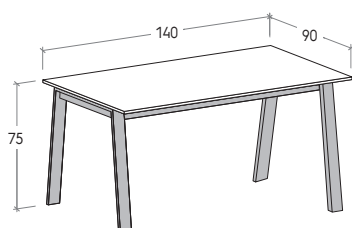

### Tavolo CORBY

CORBY extending table

Con 3 allughe da 40 cm.

With 3 40cm extension leaves.

Gambe in metallo.

Metal legs.

#### Centro stanza

Middle of room

Chiuso

Closed

Aperto

Open

	H / H cm	L / W cm	P / D cm
<b>Chiuso / Closed</b>	<b>75</b>	<b>140</b>	<b>90</b>
<b>Aperto / Open</b>	<b>75</b>	<b>260</b>	<b>90</b>

#### A penisola

Peninsula

Chiuso

Closed

Aperto

Open

	H / H cm	L / W cm	P / D cm
<b>Chiuso / Closed</b>	<b>75</b>	<b>140</b>	<b>90</b>
<b>Aperto / Open</b>	<b>75</b>	<b>260</b>	<b>90</b>