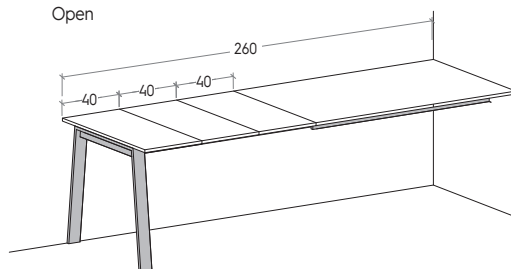

### Tavolo CORBY

CORBY extending table

Con 3 allughe da 40 cm.

With 3 40cm extension leaves.

Gambe in metallo.

Metal legs.

#### A penisola

Peninsula

Chiuso

Closed

Aperto

Open

	H / H cm	L / W cm	P / D cm
<b>Chiuso / Closed</b>	<b>75</b>	<b>140</b>	<b>90</b>
<b>Aperto / Open</b>	<b>75</b>	<b>260</b>	<b>90</b>