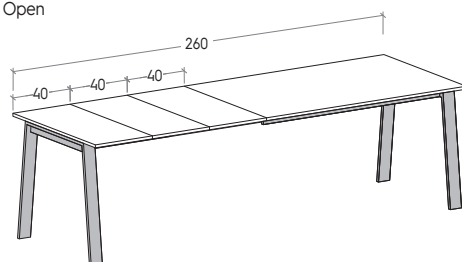

### Tavolo CORBY

CORBY extending table

Con 3 allughe da 40 cm.

With 3 40cm extension leaves.

Gambe in metallo.

Metal legs.

#### Centro stanza

Middle of room

Chiuso

Closed

Aperto

Open

	H / H cm	L / W cm	P / D cm
<b>Chiuso / Closed</b>	<b>75</b>	<b>140</b>	<b>90</b>
<b>Aperto / Open</b>	<b>75</b>	<b>260</b>	<b>90</b>

#### A penisola

Peninsula

Chiuso

Closed

Aperto

Open

	H / H cm	L / W cm	P / D cm
<b>Chiuso / Closed</b>	<b>75</b>	<b>140</b>	<b>90</b>
<b>Aperto / Open</b>	<b>75</b>	<b>260</b>	<b>90</b>