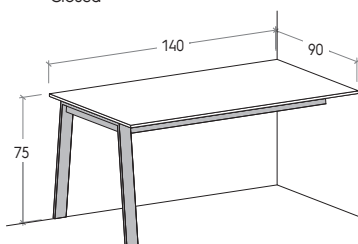

### Tavolo CORBY

CORBY extending table

Con 3 allughe da 40 cm.

With 3 40cm extension leaves.

Gambe in metallo.

Metal legs.

#### A penisola

Peninsula

Chiuso

Closed

Aperto

Open

	H / H cm	L / W cm	P / D cm
<b>Chiuso / Closed</b>	<b>75</b>	<b>140</b>	<b>90</b>
<b>Aperto / Open</b>	<b>75</b>	<b>260</b>	<b>90</b>