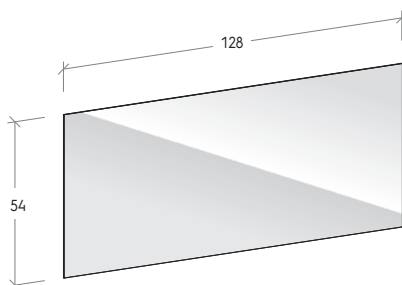

SPECCHIERE / MIRRORS

Specchiera 70 x 70

Mirror 70 x 70

Sp. 2,2 cm
2,2 cm thick

Specchio applicato a pannello sp. 1,8 cm.
Con attaccaglie regolabili.

Mirror applied to 1,8cm-thick panel.
With adjustable hanging brackets.

Specchiera 40 x 105

Mirror 40 x 105

Sp. 2,2 cm
2,2 cm thick

Specchio applicato a pannello sp. 1,8 cm.
Con attaccaglie regolabili.

Mirror applied to 1,8cm-thick panel.
With adjustable hanging brackets.

Predisposto per fissaggio anche in orizzontale.
Can also be mounted horizontally.

Specchiera 128 x 54

Mirror 128 x 54

Sp. 2,2 cm
2,2 cm thick

Specchio applicato a pannello sp. 1,8 cm.
Con attaccaglie regolabili.

Mirror applied to 1,8cm-thick panel.
With adjustable hanging brackets.

Predisposto per fissaggio anche in verticale.
Can also be mounted vertically.