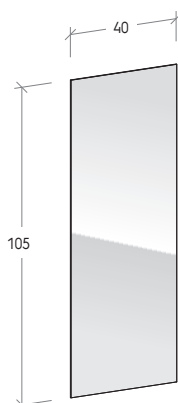

SPECCHIERE / MIRRORS

Specchiera 70 x 70

Mirror 70 x 70

Sp. 2,2 cm
2,2 cm thick

Specchio applicato a pannello sp. 1,8 cm.
Con attaccaglie regolabili.

Mirror applied to 1,8cm-thick panel.
With adjustable hanging brackets.

Specchiera 40 x 105

Mirror 40 x 105

Sp. 2,2 cm
2,2 cm thick

Specchio applicato a pannello sp. 1,8 cm.
Con attaccaglie regolabili.

Mirror applied to 1,8cm-thick panel.
With adjustable hanging brackets.

Predisposto per fissaggio anche in orizzontale.
Can also be mounted horizontally.

Specchiera 128 x 54

Mirror 128 x 54

Sp. 2,2 cm
2,2 cm thick

Specchio applicato a pannello sp. 1,8 cm.
Con attaccaglie regolabili.

Mirror applied to 1,8cm-thick panel.
With adjustable hanging brackets.

Predisposto per fissaggio anche in verticale.
Can also be mounted vertically.