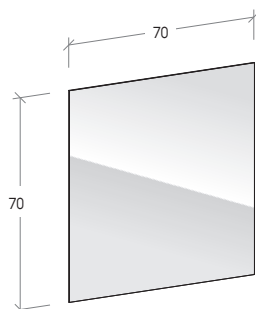

SPECCHIERE / MIRRORS

Specchiera 70 x 70

Mirror 70 x 70

Sp. 2,2 cm
2,2 cm thick

Specchio applicato a pannello sp. 1,8 cm.
Con attaccaglie regolabili.

Mirror applied to 1,8cm-thick panel.
With adjustable hanging brackets.

Specchiera 40 x 105

Mirror 40 x 105

Sp. 2,2 cm
2,2 cm thick

Specchio applicato a pannello sp. 1,8 cm.
Con attaccaglie regolabili.

Mirror applied to 1,8cm-thick panel.
With adjustable hanging brackets.

Predisposto per fissaggio anche in orizzontale.
Can also be mounted horizontally.

Specchiera 128 x 54

Mirror 128 x 54

Sp. 2,2 cm
2,2 cm thick

Specchio applicato a pannello sp. 1,8 cm.
Con attaccaglie regolabili.

Mirror applied to 1,8cm-thick panel.
With adjustable hanging brackets.

Predisposto per fissaggio anche in verticale.
Can also be mounted vertically.