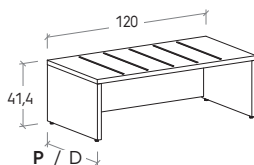

PORTAVALIGIE / LUGGAGE SHELF

Portavaligie

Luggage shelf

Sp. 3 cm.

3 cm thick

Il numero di listelli può variare.
Disponibile anche senza listelli.

The number of strips may vary.
Also available with no strips.

Riducibile a misura.

Can be cut to size.

P / D
cm

45,8

60,6

Portavaligie con schiena

Luggage shelf with back panel

Piano e fianchi sp. 3 cm.

Alzata sp. 1,8 cm, da fissare al muro.

Top and sides 3 cm thick.

Upstand 1,8 cm thick to be wall mounted.

Il numero di listelli può variare.
Disponibile anche senza listelli.

The number of strips may vary.
Also available with no strips.

Riducibile a misura.

Can be cut to size.

H / H
cm

73,1

45,8

60,6

221,3

45,8