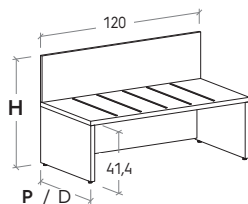

PORTAVALIGIE / LUGGAGE SHELF

Portavaligie

Luggage shelf

Sp. 3 cm.

3 cm thick

Il numero di listelli può variare.
Disponibile anche senza listelli.

The number of strips may vary.
Also available with no strips.

Riducibile a misura.

Can be cut to size.

P / D
cm

45,8

60,6

Portavaligie con schiena

Luggage shelf with back panel

Piano e fianchi sp. 3 cm.

Alzata sp. 1,8 cm, da fissare al muro.

Top and sides 3 cm thick.

Upstand 1,8 cm thick to be wall mounted.

Il numero di listelli può variare.
Disponibile anche senza listelli.

The number of strips may vary.
Also available with no strips.

Riducibile a misura.

Can be cut to size.

H / H
cm

73,1

45,8

60,6

221,3

45,8