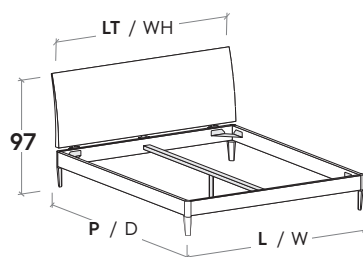

## R70

**R70 dritto**  
Straight R70

**R70 stondato**  
Rounded R70

MATERASSO MATTRESS	L / W cm	LT / WH cm	P / D cm
<b>160 x</b> 190 200	168	167,5	206 216

## R120

**R120 con gambe**  
R120 with legs

Rete posizionabile su 2 altezze: a filo giroletto o più bassa di 5 cm.

Mattress base with 2 different height settings: base flush with bed surround or 5 cm below.