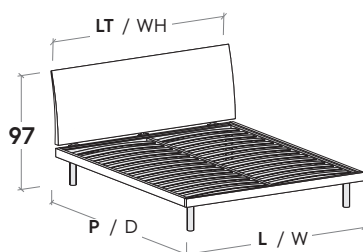

MATERASSO MATTRESS	L / W cm	LT / WH cm	P / D cm
160 x 190 200	168	167,5	206 216

R120

R120 con gambe
R120 with legs

Rete posizionabile su 2 altezze: a filo giroletto o più bassa di 5 cm.

Mattress base with 2 different height settings: base flush with bed surround or 5 cm below.