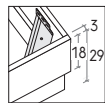

LETTO MOSTAR / MOSTAR BED

R18Z

R18Z dritto

Straight R18Z