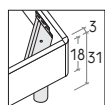

## R120

**R120 con gambe**  
R120 with legs

Rete posizionabile su 2 altezze: a filo giroletto o più bassa di 5 cm.

Mattress base with 2 different height settings: base flush with bed surround or 5 cm below.

RETE / MATERASSO MATT. BASE / MATTRESS	L / W cm	LT / WH cm	P / D cm
190	<input type="checkbox"/>	<input type="checkbox"/>	206
<b>150 x</b> 200 218	158	167,5	216 234
190	<input type="checkbox"/>	<input type="checkbox"/>	206
<b>160 x</b> 200 218	168	167,5	216 234

Sono possibili riduzioni a misura.  
Reductions can be made.

## R180

**R180 dritto**  
Straight R180

**R180 stondato**  
Rounded R180

Rete posizionabile su 3 altezze: a filo giroletto, più bassa di 4,8 cm o più bassa di 8,7 cm.

Mattress base with 3 different height settings: base flush with bed surround, 4,8 cm below or 8,7 cm below.