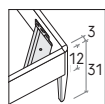

## R70

**R70 dritto**  
Straight R70

**R70 stondato**  
Rounded R70

MATERASSO MATTRESS	L / W cm	LT / WH cm	P / D cm
<b>160 x</b> 190 200	168	167,5	206 216

## R120

**R120 con gambe**  
R120 with legs

Rete posizionabile su 2 altezze: a filo giroletto o più bassa di 5 cm.

Mattress base with 2 different height settings: base flush with bed surround or 5 cm below.