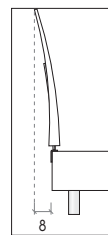

## R70

**R70 dritto**  
Straight R70

**R70 stondato**  
Rounded R70

MATERASSO MATTRESS	L / W cm	LT / WH cm	P / D cm
<b>160 x</b> 190 200	168	167,5	206 216

## R120

**R120 con gambe**  
R120 with legs

Rete posizionabile su 2 altezze: a filo giroletto o più bassa di 5 cm.

Mattress base with 2 different height settings: base flush with bed surround or 5 cm below.

## R180

**R180 dritto**  
Straight R180

**R180 stondato**  
Rounded R180

Rete posizionabile su 3 altezze: a filo giroletto, più bassa di 4,8 cm o più bassa di 8,7 cm.

Mattress base with 3 different height settings: base flush with bed surround, 4,8 cm below or 8,7 cm below.

### R290 stondato

Rounded R290

Rete posizionabile su 2 altezze: a filo giroletto o più bassa di 5 cm.

Mattress base with 2 different height settings: base flush with bed surround or 5 cm below.

RETE / MATERASSO MATT. BASE / MATTRESS	L / W cm	LT / WH cm	P / D cm
150 x	190	167,5	206
	200		216
160 x	190	167,5	206
	200		216