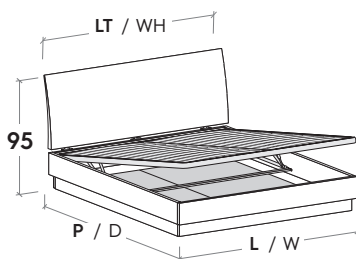

### R18Z stondato

Rounded R18Z

Rete posizionabile su 2 altezze: a filo giroletto o più bassa di 5 cm.

Mattress base with 2 different height settings: base flush with bed surround or 5 cm below.

RETE / MATERASSO MATT. BASE / MATTRESS	L / W cm	LT / WH cm	P / D cm
150 x	190	167,5	206
	200		216
160 x	190	167,5	206
	200		216

Pannelli di fondo ispezionabili.  
Lift-up bottom panels for inspection.

MATERASSO MATTRESS	L / W cm	LT / WH cm	P / D cm
160 x	190	167,5	206
	200		216

Disponibile sistema di sollevamento PRATIC.  
PRATIC lift system available on demand.