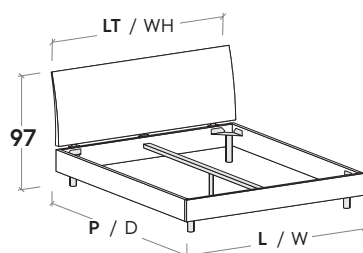

## R180

**R180 dritto**  
Straight R180

**R180 stondato**  
Rounded R180

Rete posizionabile su 3 altezze: a filo giroletto, più bassa di 4,8 cm o più bassa di 8,7 cm.

Mattress base with 3 different height settings: base flush with bed surround, 4,8 cm below or 8,7 cm below.

RETE / MATERASSO MATT. BASE / MATTRESS	L / W cm	LT / WH cm	P / D cm
190	<input type="checkbox"/>	<input type="checkbox"/>	206
<b>150 x</b> 200	158	167,5	216
190	<input type="checkbox"/>	<input type="checkbox"/>	206
<b>160 x</b> 200	168	167,5	216