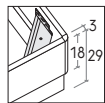

### R18Z stondato

Rounded R18Z

Rete posizionabile su 2 altezze: a filo giroletto o più bassa di 5 cm.

Mattress base with 2 different height settings: base flush with bed surround or 5 cm below.

RETE / MATERASSO MATT. BASE / MATTRESS	L / W cm	LT / WH cm	P / D cm
150 x	190	167,5	206
	200		216
160 x	190	167,5	206
	200		216