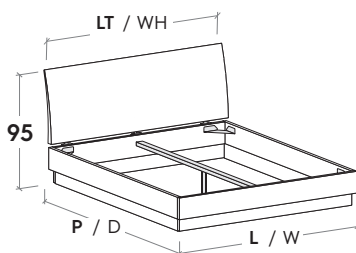

### R18Z stondato

Rounded R18Z

Rete posizionabile su 2 altezze: a filo giroletto o più bassa di 5 cm.

Mattress base with 2 different height settings: base flush with bed surround or 5 cm below.

RETE / MATERASSO MATT. BASE / MATTRESS	L / W cm	LT / WH cm	P / D cm
150 x	190	167,5	206
	200		216
160 x	190	167,5	206
	200		216

Pannelli di fondo ispezionabili.  
Lift-up bottom panels for inspection.

MATERASSO MATTRESS	L / W cm	LT / WH cm	P / D cm
160 x	190	167,5	206
	200		216

Disponibile sistema di sollevamento PRATIC.  
PRATIC lift system available on demand.