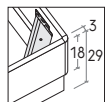

R290 stondato

Rounded R290

Rete posizionabile su 2 altezze: a filo giroletto o più bassa di 5 cm.

Mattress base with 2 different height settings: base flush with bed surround or 5 cm below.