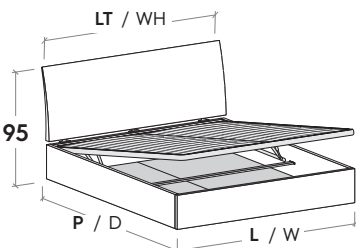

### R290 dritto

Straight R290

### R290 stondato

Rounded R290

Rete posizionabile su 2 altezze: a filo giroletto o più bassa di 5 cm.

Mattress base with 2 different height settings: base flush with bed surround or 5 cm below.

RETE / MATERASSO MATT. BASE / MATTRESS	L / W cm	LT / WH cm	P / D cm
150 x	190	167,5	206
	200		216
160 x	190	167,5	206
	200		216

Sono possibili riduzioni a misura.  
Reductions can be made.

Pannelli di fondo ispezionabili.  
Lift-up bottom panels for inspection.

Disponibile sistema di sollevamento PRATIC.  
PRATIC lift system available on demand.