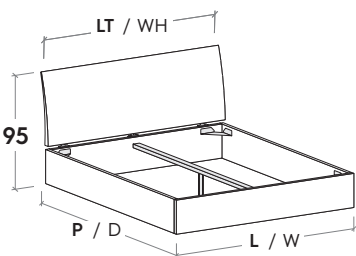

Pannelli di fondo ispezionabili.  
Lift-up bottom panels for inspection.

MATERASSO MATTRESS	L / W cm	LT / WH cm	P / D cm
160 x	190	167,5	206
	200		216

Disponibile sistema di sollevamento PRATIC.  
PRATIC lift system available on demand.

### R290 dritto

Straight R290

### R290 stondato

Rounded R290

Rete posizionabile su 2 altezze: a filo giroletto o più bassa di 5 cm.

Mattress base with 2 different height settings: base flush with bed surround or 5 cm below.

RETE / MATERASSO MATT. BASE / MATTRESS	L / W cm	LT / WH cm	P / D cm
150 x	190	167,5	206
	200		216
160 x	190	167,5	206
	200		216