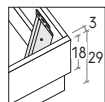

R290

R290 dritto

Straight R290