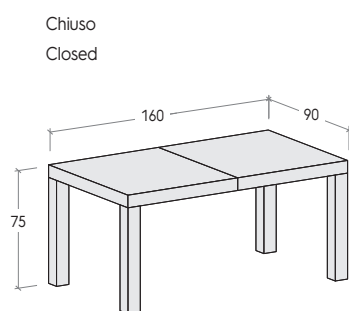

TAVOLO MONACO / MONACO TABLE

Tavolo MONACO

MONACO extending table

Con 2 allunghe da 40 cm

With two 40cm extension leaves

	H / H cm	L / W cm	P / D cm
Chiuso / Closed	75	160	90
Aperto / Open	75	240	90