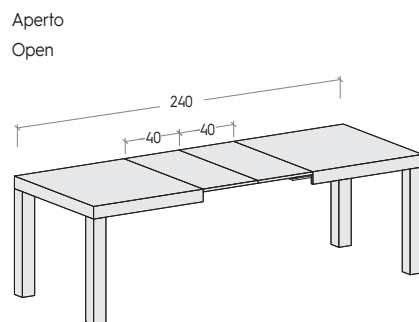

TAVOLO MONACO / MONACO TABLE

Tavolo MONACO

MONACO extending table

Con 2 allunghe da 40 cm

With two 40cm extension leaves

	H / H cm	L / W cm	P / D cm
Chiuso / Closed	75	160	90
Aperto / Open	75	240	90