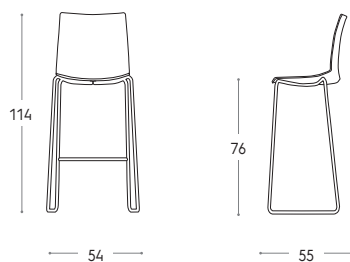

## SGABELLO SNEEK / SNEEK STOOL

---

Seduta in tecnopolimero.  
Technopolymer seat.

Basamento in metallo.  
Metal base.

H / H cm	L / W cm	P / D cm
<b>114</b>	<b>54</b>	<b>55</b>

---