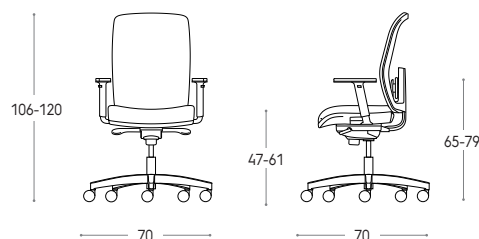

SEDIA OPERATIVA YORK / YORK TASK CHAIR

Senza braccioli
Without armrests

H / H cm	L / W cm	P / D cm
106-120	70	70

Con braccioli regolabili
With adjustable armrests

H / H cm	L / W cm	P / D cm
106-120	70	70

Basamento a 5 razze girevole.
5-star swivel base.

Seduta imbottita.
Padded seat.

Senza braccioli
Without armrests

H / H cm	L / W cm	P / D cm
106-120	70	70

Con braccioli regolabili
With adjustable armrests

H / H cm	L / W cm	P / D cm
106-120	70	70

Basamento a 5 razze girevole.
5-star swivel base.

Seduta e schienale imbottito.
Padded seat and backrest.