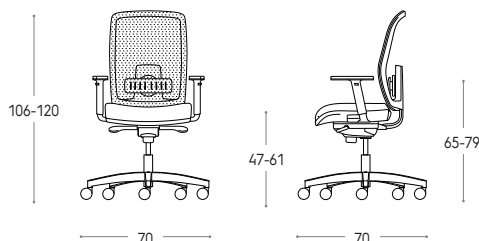

SEDIA OPERATIVA YORK / YORK TASK CHAIR

Senza braccioli
Without armrests

H / H cm	L / W cm	P / D cm
106-120	70	70

Con braccioli regolabili
With adjustable armrests

H / H cm	L / W cm	P / D cm
106-120	70	70

Basamento a 5 razze girevole.
5-star swivel base.

Seduta imbottita.
Padded seat.

Senza braccioli
Without armrests

H / H cm	L / W cm	P / D cm
106-120	70	70

Con braccioli regolabili
With adjustable armrests

H / H cm	L / W cm	P / D cm
106-120	70	70

Basamento a 5 razze girevole.
5-star swivel base.

Seduta e schienale imbottito.
Padded seat and backrest.