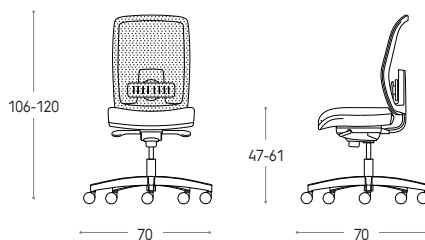

SEDIA OPERATIVA YORK / YORK TASK CHAIR

Senza braccioli
Without armrests

H / H cm	L / W cm	P / D cm
106-120	70	70

Con braccioli regolabili
With adjustable armrests

H / H cm	L / W cm	P / D cm
106-120	70	70

Basamento a 5 razze girevole.
5-star swivel base.

Seduta imbottita.
Padded seat.

Senza braccioli
Without armrests

H / H cm	L / W cm	P / D cm
106-120	70	70

Con braccioli regolabili
With adjustable armrests

H / H cm	L / W cm	P / D cm
106-120	70	70

Basamento a 5 razze girevole.
5-star swivel base.

Seduta e schienale imbottito.
Padded seat and backrest.