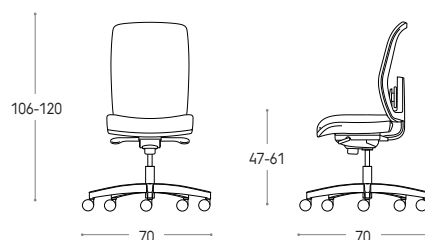

SEDIA OPERATIVA YORK / YORK TASK CHAIR

Senza braccioli
Without armrests

H / H cm	L / W cm	P / D cm
106-120	70	70

Con braccioli regolabili
With adjustable armrests

H / H cm	L / W cm	P / D cm
106-120	70	70

Basamento a 5 razze girevole.
5-star swivel base.

Seduta imbottita.
Padded seat.

Senza braccioli
Without armrests

H / H cm	L / W cm	P / D cm
106-120	70	70

Con braccioli regolabili
With adjustable armrests

H / H cm	L / W cm	P / D cm
106-120	70	70

Basamento a 5 razze girevole.
5-star swivel base.