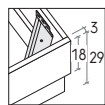

RETE / MATERASSO		L / W cm	LT / WH cm	P / D cm
120 x	190	138	140	213
	200			223
160 x	190	178	180	213
	200			223
180 x	190	198	200	213
	200			223

Con rete alzante

With lift-up mattress base

MATERASSO MATTRESS		L / W cm	LT / WH cm	P / D cm
160 x	190	178	180	213
	200			223
180 x	190	198	200	213
	200			223

Pannelli di fondo ispezionabili.
Lift-up bottom panels for inspection.

Disponibile sistema di sollevamento PRATIC.
PRATIC lift system available on demand.

LETTO JEREZ / JEREZ BED

R18Z

R18Z dritto

Straight R18Z

R18Z stondato

Rounded R18Z

Rete posizionabile su 2 altezze: a filo giroletto o più bassa di 5 cm.

Mattress base with 2 different height settings: base flush with bed surround or 5 cm below.

RETE / MATERASSO

MATT. BASE / MATTRESS	L / W cm	LT / WH cm	P / D cm
120 x 190 200	128	140	209 219
160 x 190 200	168	180	209 219
180 x 190 200	188	200	209 219

Pannelli di fondo ispezionabili.
Lift-up bottom panels for inspection.