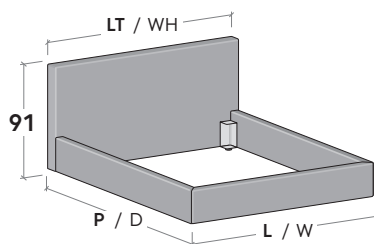

LETTO JEREZ / JEREZ BED

Rivestimenti sfoderabili
Removable covers

Senza rete

With no mattress base

Rete posizionabile su 2 altezze: a filo giroletto o più bassa di 6,4 cm.

Mattress base with 2 different height settings: base flush with bed surround or 6,4 cm below.

RETE / MATERASSO		L / W cm	LT / WH cm	P / D cm
120 x	190	138	140	213
	200			223
160 x	190	178	180	213
	200			223
180 x	190	198	200	213
	200			223

Con rete alzante

With lift-up mattress base

MATERASSO MATTRESS		L / W cm	LT / WH cm	P / D cm
160 x	190	178	180	213
	200			223
180 x	190	198	200	213
	200			223

Pannelli di fondo ispezionabili.
Lift-up bottom panels for inspection.

Disponibile sistema di sollevamento PRATIC.
PRATIC lift system available on demand.

LETTO JEREZ / JEREZ BED

R18Z

R18Z dritto

Straight R18Z

R18Z stondato

Rounded R18Z

Rete posizionabile su 2 altezze: a filo giroletto o più bassa di 5 cm.

Mattress base with 2 different height settings: base flush with bed surround or 5 cm below.

RETE / MATERASSO