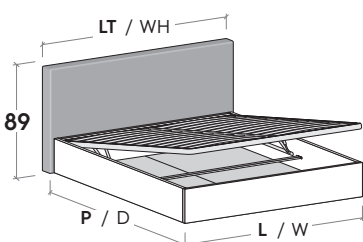

MATERASSO MATTRESS

MATTRESS	L / W cm	LT / WH cm	P / D cm
120 x 190 200	128	140	209 219
160 x 190 200	168	180	209 219
180 x 190 200	188	200	209 219

Disponibile sistema di sollevamento PRATIC.
PRATIC lift system available on demand.

R290

R290 dritto

Straight R290

R290 stondato

Rounded R290

Rete posizionabile su 2 altezze: a filo giroletto o più bassa di 5 cm.

Mattress base with 2 different height settings: base flush with bed surround or 5 cm below.

RETE / MATERASSO

MATT. BASE / MATTRESS	L / W cm	LT / WH cm	P / D cm
120 x 190 200	128	140	209 219
160 x 190 200	168	180	209 219
180 x 190 200	188	200	209 219

Sono possibili riduzioni a misura.
Reductions can be made.

Pannelli di fondo ispezionabili.
Lift-up bottom panels for inspection.

MATERASSO MATTRESS

MATTRESS	L / W cm	LT / WH cm	P / D cm
120 x 190 200	128	140	209 219
160 x 190 200	168	180	209 219
180 x 190 200	188	200	209 219