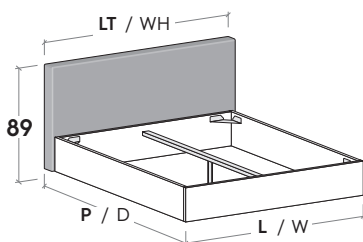

MATERASSO MATTRESS

MATTRESS	L / W cm	LT / WH cm	P / D cm
120 x 190 200	128	140	209 219
160 x 190 200	168	180	209 219
180 x 190 200	188	200	209 219

Disponibile sistema di sollevamento PRATIC.
PRATIC lift system available on demand.

R290

R290 dritto

Straight R290

R290 stondato

Rounded R290

Rete posizionabile su 2 altezze: a filo giroletto o più bassa di 5 cm.

Mattress base with 2 different height settings: base flush with bed surround or 5 cm below.

RETE / MATERASSO

MATT. BASE / MATTRESS	L / W cm	LT / WH cm	P / D cm
120 x 190 200	128	140	209 219
160 x 190 200	168	180	209 219
180 x 190 200	188	200	209 219

Sono possibili riduzioni a misura.
Reductions can be made.

Pannelli di fondo ispezionabili.
Lift-up bottom panels for inspection.

MATERASSO MATTRESS

MATTRESS	L / W cm	LT / WH cm	P / D cm
120 x 190 200	128	140	209 219
160 x 190 200	168	180	209 219
180 x 190 200	188	200	209 219