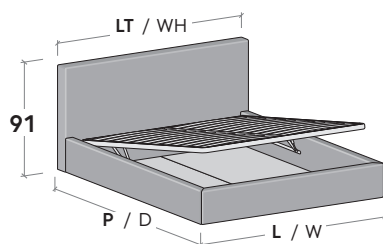

LETTO JEREZ / JEREZ BED

Rivestimenti sfoderabili
Removable covers

Senza rete

With no mattress base

Rete posizionabile su 2 altezze: a filo giroletto o più bassa di 6,4 cm.

Mattress base with 2 different height settings: base flush with bed surround or 6,4 cm below.

RETE / MATERASSO		L / W cm	LT / WH cm	P / D cm
120 x	190	138	140	213
	200			223
160 x	190	178	180	213
	200			223
180 x	190	198	200	213
	200			223

Con rete alzante

With lift-up mattress base

MATERASSO MATTRESS		L / W cm	LT / WH cm	P / D cm
160 x	190	178	180	213
	200			223
180 x	190	198	200	213
	200			223

Pannelli di fondo ispezionabili.
Lift-up bottom panels for inspection.

Disponibile sistema di sollevamento PRATIC.
PRATIC lift system available on demand.

LETTO JEREZ / JEREZ BED

R18Z

R18Z dritto

Straight R18Z

R18Z stondato

Rounded R18Z

Rete posizionabile su 2 altezze: a filo giroletto o più bassa di 5 cm.

Mattress base with 2 different height settings: base flush with bed surround or 5 cm below.

RETE / MATERASSO