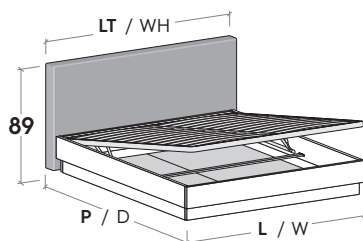

Pannelli di fondo ispezionabili.
Lift-up bottom panels for inspection.

Disponibile sistema di sollevamento PRATIC.
PRATIC lift system available on demand.

LETTO JEREZ / JEREZ BED

R18Z

R18Z dritto

Straight R18Z

R18Z stondato

Rounded R18Z

Rete posizionabile su 2 altezze: a filo giroletto o più bassa di 5 cm.

Mattress base with 2 different height settings: base flush with bed surround or 5 cm below.

RETE / MATERASSO

MATT. BASE / MATTRESS	L / W cm	LT / WH cm	P / D cm
120 x 190 200	128	140	209 219
160 x 190 200	168	180	209 219
180 x 190 200	188	200	209 219

Pannelli di fondo ispezionabili.
Lift-up bottom panels for inspection.

MATERASSO MATTRESS

MATTRESS	L / W cm	LT / WH cm	P / D cm
120 x 190 200	128	140	209 219
160 x 190 200	168	180	209 219
180 x 190 200	188	200	209 219

Disponibile sistema di sollevamento PRATIC.
PRATIC lift system available on demand.