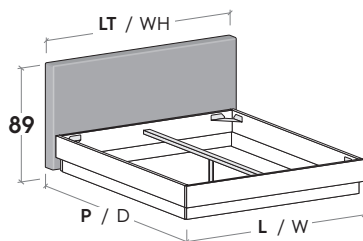

RETE / MATERASSO		L / W cm	LT / WH cm	P / D cm
120 x	190	138	140	213
	200			223
160 x	190	178	180	213
	200			223
180 x	190	198	200	213
	200			223

Con rete alzante

With lift-up mattress base

MATERASSO MATTRESS		L / W cm	LT / WH cm	P / D cm
160 x	190	178	180	213
	200			223
180 x	190	198	200	213
	200			223

Pannelli di fondo ispezionabili.
Lift-up bottom panels for inspection.

Disponibile sistema di sollevamento PRATIC.
PRATIC lift system available on demand.

LETTO JEREZ / JEREZ BED

R18Z

R18Z dritto

Straight R18Z

R18Z stondato

Rounded R18Z

Rete posizionabile su 2 altezze: a filo giroletto o più bassa di 5 cm.

Mattress base with 2 different height settings: base flush with bed surround or 5 cm below.

RETE / MATERASSO

MATT. BASE / MATTRESS	L / W cm	LT / WH cm	P / D cm
120 x 190 200	128	140	209 219
160 x 190 200	168	180	209 219
180 x 190 200	188	200	209 219

Pannelli di fondo ispezionabili.
Lift-up bottom panels for inspection.