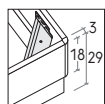

MATERASSO MATTRESS

MATTRESS	L / W cm	LT / WH cm	P / D cm
120 x 190 200	128	140	209 219
160 x 190 200	168	180	209 219
180 x 190 200	188	200	209 219

Disponibile sistema di sollevamento PRATIC.
PRATIC lift system available on demand.

R290

R290 dritto

Straight R290

R290 stondato

Rounded R290

Rete posizionabile su 2 altezze: a filo giroletto o più bassa di 5 cm.

Mattress base with 2 different height settings: base flush with bed surround or 5 cm below.

RETE / MATERASSO

MATT. BASE / MATTRESS	L / W cm	LT / WH cm	P / D cm
120 x 190 200	128	140	209 219
160 x 190 200	168	180	209 219
180 x 190 200	188	200	209 219

Sono possibili riduzioni a misura.
Reductions can be made.

Pannelli di fondo ispezionabili.
Lift-up bottom panels for inspection.

MATERASSO MATTRESS

MATTRESS	L / W cm	LT / WH cm	P / D cm
120 x 190 200	128	140	209 219
160 x 190 200	168	180	209 219
180 x 190 200	188	200	209 219