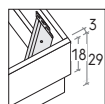

MATT. BASE / MATTRESS	L / W cm	LT / WH cm	P / D cm
120 x 190 200	128	140	209 219
160 x 190 200	168	180	209 219
180 x 190 200	188	200	209 219

Pannelli di fondo ispezionabili.
Lift-up bottom panels for inspection.

MATERASSO MATTRESS

MATTRESS	L / W cm	LT / WH cm	P / D cm
120 x 190 200	128	140	209 219
160 x 190 200	168	180	209 219
180 x 190 200	188	200	209 219

Disponibile sistema di sollevamento PRATIC.
PRATIC lift system available on demand.

R290

R290 dritto

Straight R290

R290 stondato

Rounded R290

Rete posizionabile su 2 altezze: a filo giroletto o più bassa di 5 cm.

Mattress base with 2 different height settings: base flush with bed surround or 5 cm below.

RETE / MATERASSO

MATT. BASE / MATTRESS	L / W cm	LT / WH cm	P / D cm
120 x 190 200	128	140	209 219
160 x 190 200	168	180	209 219
180 x 190 200	188	200	209 219

Sono possibili riduzioni a misura.
Reductions can be made.