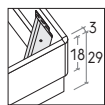

RETE / MATERASSO		L / W cm	LT / WH cm	P / D cm
120 x	190	138	140	213
	200			223
160 x	190	178	180	213
	200			223
180 x	190	198	200	213
	200			223

Con rete alzante

With lift-up mattress base

MATERASSO MATTRESS		L / W cm	LT / WH cm	P / D cm
160 x	190	178	180	213
	200			223
180 x	190	198	200	213
	200			223

Pannelli di fondo ispezionabili.
Lift-up bottom panels for inspection.

Disponibile sistema di sollevamento PRATIC.
PRATIC lift system available on demand.

LETTO JEREZ / JEREZ BED

R18Z

R18Z dritto

Straight R18Z

R18Z stondato

Rounded R18Z

Rete posizionabile su 2 altezze: a filo giroletto o più bassa di 5 cm.

Mattress base with 2 different height settings: base flush with bed surround or 5 cm below.

RETE / MATERASSO

MATT. BASE / MATTRESS	L / W cm	LT / WH cm	P / D cm
120 x 190 200	128	140	209 219
160 x 190 200	168	180	209 219
180 x 190 200	188	200	209 219

Pannelli di fondo ispezionabili.
Lift-up bottom panels for inspection.