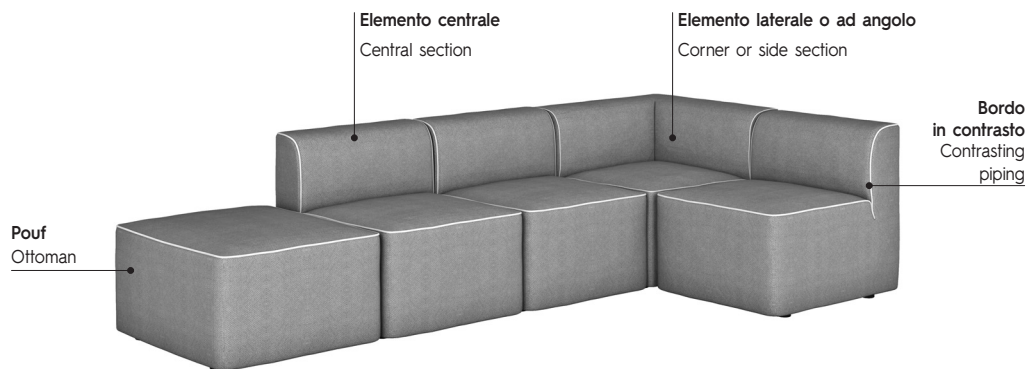

DIVANO MADRID / MADRID SOFA

Esempi di configurazioni

Examples of configurations

Bordo in contrasto.
Contrasting piping.

Sfoderabile.
Removable covers.

Elemento centrale

Central section

H / H cm	L / W cm	P / D cm
68	64	78

Elemento laterale o ad angolo

Corner or side section

H / H cm	L / W cm	P / D cm
68	78	78

Pouf

Ottoman

H / H cm	L / W cm	P / D cm
45	64	78