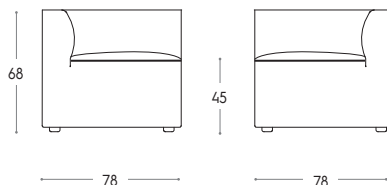

DIVANO MADRID / MADRID SOFA

Esempi di configurazioni

Examples of configurations

Bordo in contrasto.
Contrasting piping.

Sfoderabile.
Removable covers.

Elemento centrale

Central section

H / H cm	L / W cm	P / D cm
68	64	78

Elemento laterale o ad angolo

Corner or side section

H / H cm	L / W cm	P / D cm
68	78	78

Pouf

Ottoman

H / H cm	L / W cm	P / D cm
45	64	78