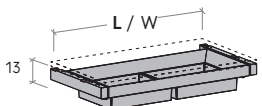

P / D cm	L / W cm	
42,8	90	13 aste / 13 rods
	120	16 aste / 16 rods

Vassoio estraibile

Pull-out tray

Guide ad estrazione totale con chiusura ammortizzata.
Non sono possibili riduzioni a misura.

Full-extension soft-close runners.
No cutting to size is possible.

P / D cm	L / W cm	
42,8	90	
	120	

Vaschette estraibili

Pull-out caddies

Guide ad estrazione totale con chiusura ammortizzata.
Non sono possibili riduzioni a misura.

Full-extension soft-close runners.
No cutting to size is possible.