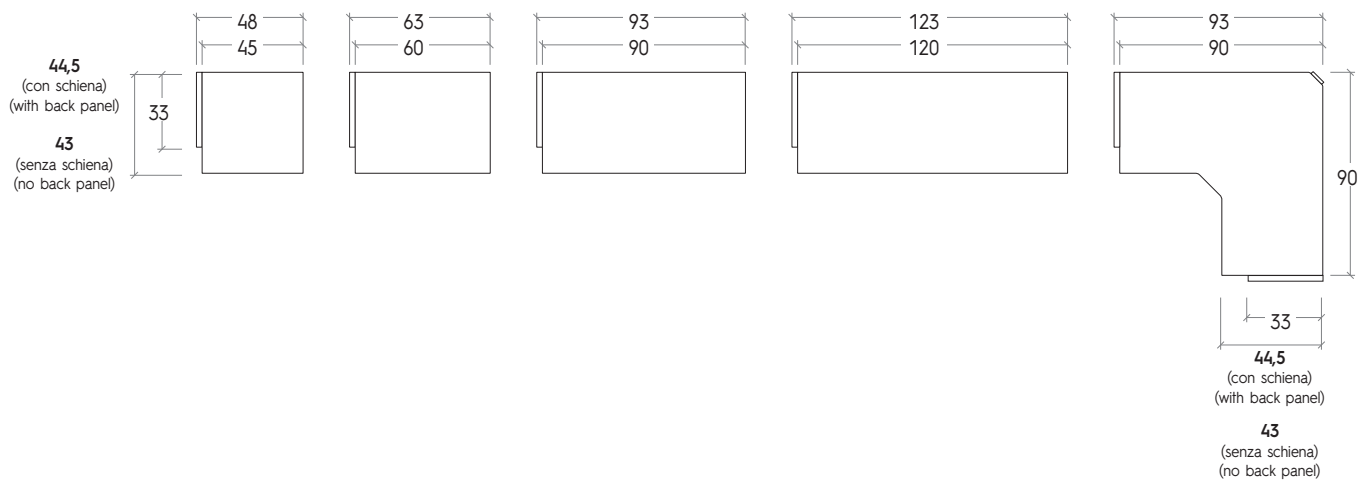

CABINA A SPALLA / WALK-IN CLOSET SYSTEM WITH LOAD-BEARING SIDE PANELS

ALTEZZE / HEIGHTS

Altezza comprensiva di piedino regolabile.
Height includes adjustable foot.

LARGHEZZE E PROFONDITÀ / WIDTHS AND DEPTHS

2-drawer unit D 45,8 cm - H 39,5 cm

Con top sp. 1,2 cm
With 1,2cm-thick top

	L / W cm
A terra con piedini	45
Floorstanding with feet	60
	90
Sospesa	45
Suspended	60
	90

Cassettiera 2 cassetti con ruote P 45,8 cm - H 48,8 cm

2-drawer unit on castors D 45,8 cm - H 48,8 cm

Con top sp. 1,2 cm
With 1,2cm-thick top

	L / W cm
Retrofinita / Finished on rear	45
	60
	90

Cassettiera 3 cassetti P 45,8 cm - H 57,8 cm

3-drawer unit D 45,8 cm - H 57,8 cm

	L / W cm
A terra con piedini	45
Floorstanding with feet	60
	90

Cassettiera 4 cassetti con ruote P 45,8 cm - H 85,4 cm

4-drawer unit on castors D 45,8 cm - H 85,4 cm

Con top sp. 1,2 cm
With 1,2cm-thick top