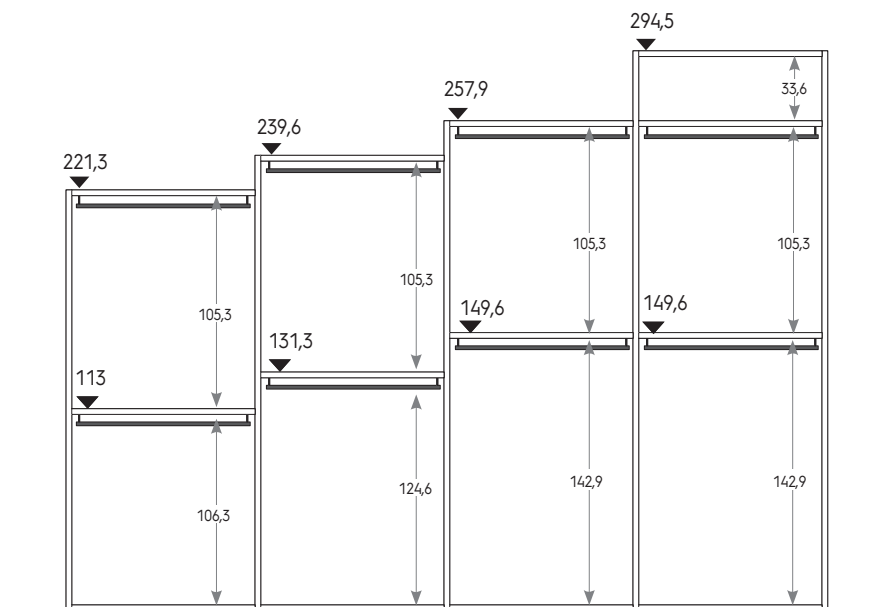

CABINA A SPALLA / WALK-IN CLOSET SYSTEM WITH LOAD-BEARING SIDE PANELS

ALTEZZE / HEIGHTS

Altezza comprensiva di piedino regolabile.
Height includes adjustable foot.

LARGHEZZE E PROFONDITÀ / WIDTHS AND DEPTHS

2-drawer unit D 45,8 cm - H 39,5 cm

Con top sp. 1,2 cm
With 1,2cm-thick top

	L / W cm
A terra con piedini	45
Floorstanding with feet	60
	90
Sospesa	45
Suspended	60
	90

Cassettiera 2 cassetti con ruote P 45,8 cm - H 48,8 cm

2-drawer unit on castors D 45,8 cm - H 48,8 cm

Con top sp. 1,2 cm
With 1,2cm-thick top

	L / W cm
Retrofinita / Finished on rear	45
	60
	90

Cassettiera 3 cassetti P 45,8 cm - H 57,8 cm

3-drawer unit D 45,8 cm - H 57,8 cm

	L / W cm
	45
	60
	90