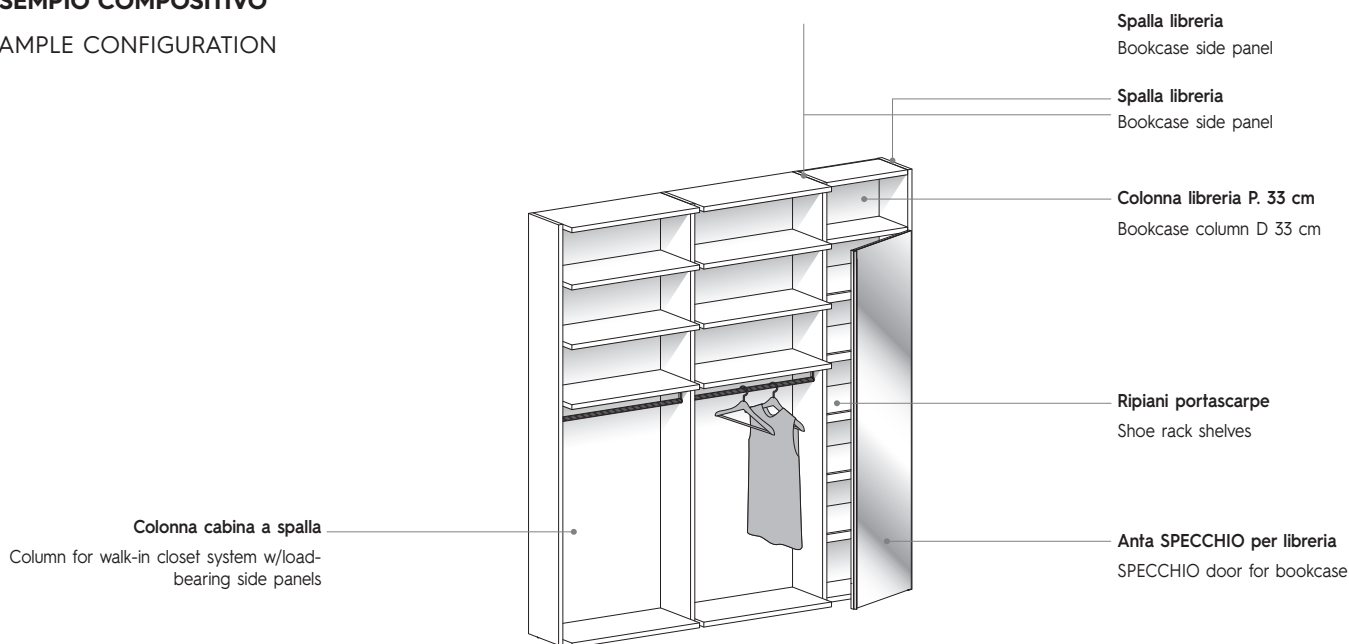

CABINA A SPALLA / WALK-IN CLOSET SYSTEM WITH LOAD-BEARING SIDE PANELS

ESEMPIO COMPOSITIVO

SAMPLE CONFIGURATION

COMPONENTI CABINA

WALK-IN CLOSET COMPONENTS

Luce LED verticale

Vertical LED light

Luce in fresata su spalla per tutta l'altezza. Montaggio a cura del cliente.

Da completare con Trasformatore + Telecomando

Consumo singolo: 10 W/m 24 V

Light recessed into full length of side panel. To be fitted by the customer.

To be finished off with Transformer and Remote Control Kit.

Wattage per light: 10 W/m 24 V

H / H cm	Watt
221,3	22
239,6	24
257,9	25
294,5	30

Tubi appendiabiti

Hanging rails

Per L. For W cm
45
60
90
120

Ripiani per cabine a spalla

Shelves for walk-in closet systems with load-bearing side panels

Sp. 3 cm
3 cm thick

L / W cm
45
60
90
120

Angolo senza schiena
Corner w/out back panel

Angolo con schiena
Corner w/ back panel

Ripiani portascarpe per cabine a spalla

Shoe rack shelves for walk-in closet systems with load-bearing side panels

Sp. 1,2 cm in folding
Mitre-folded 1,2 cm thick

L / W cm
45
60
90