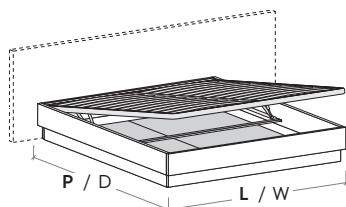

Versione con giroletto accostato al muro
Version with bed surround set against wall

MATERASSO MATTRESS	RETE MATT.BASE	L / W cm	P / D cm
80 x 190 200	77	84,9	198 208
90 x 190 200	87	94,9	198 208

☑ Sono possibili riduzioni a misura.
Reductions can be made.

TESTIERA ARNAD / ARNAD HEADBOARD

TURCHE PLATFORM BEDS

R18Z

R18Z dritto

Straight R18Z

R18Z stondato

Rounded R18Z

Rete posizionabile su 2 altezze: a filo giroletto o più bassa di 5 cm.

Mattress base with 2 different height settings: base flush with bed surround or 5 cm below.

Pannelli di fondo ispezionabili.
Lift-up bottom panels for inspection.

RETE / MATERASSO

MATT. BASE /
MATTRESS

	L / W cm	P / D cm
120 x 190	128	198
		208
140 x 190	148	198
		208
150 x 190	158	198
		208
160 x 190	168	198
		208
180 x 190	188	198
		208

MATERASSO MATTRESS

	L / W cm	P / D cm
120 x 190	128	198
		208
160 x 190	168	198
		208
180 x 190	188	198
		208

Disponibile sistema di sollevamento PRATIC.
PRATIC lift system available on demand.

R290

R290 dritto