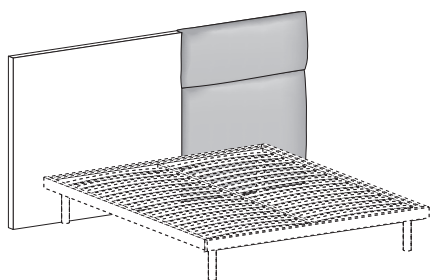

TESTIERA **ARNAD** / ARNAD HEADBOARD

Esempi di composizione Examples of configuration

Esempio testiera sospesa Example of wall-mounted headboard

TESTIERA ARNAD / ARNAD HEADBOARD

Pannelli boiserie

Wall panels

Sp. 2,9 cm
2,9 cm thick

H / H cm	L / W cm
36,3	60
73,2	90
91,5	120
109,8	

Pannelli boiserie imbottiti

Padded wall panels

Sp. 2,9 cm
2,9 cm thick

Sfoderabile.
Removable covers.

H / H cm	L / W cm
36,3	60
73,2	90
91,5	120
109,8	

Retroilluminazione a LED per testiera ARNAD (luce calda)

LED backlighting for ARNAD headboard (warm light)

L. 200/300 cm (120 LED al mt).
Completo di cavo di alimentazione da 2 mt.
Strip LED fissato con biadesivo, adeguabile a misura con doppia testa cablata.

L 200/300 cm (120 LEDs per m).
Complete with 2m power cable.
LED strip fixed with biadhesive that can be adjusted to size and has two wired ends.

L / W cm	
200	(24 W)
300	(36 W)

Trasformatore per retroilluminazione