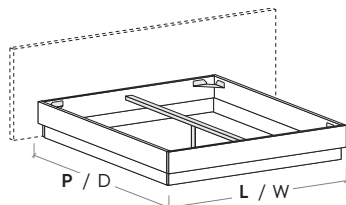

Versione con giroletto accostato al muro
Version with bed surround set against wall

MATERASSO MATTRESS	RETE MATT.BASE	L / W cm	P / D cm
80 x 190 200	77	84,9	198 208
90 x 190 200	87	94,9	198 208

☑ Sono possibili riduzioni a misura.
Reductions can be made.

TESTIERA ARNAD / ARNAD HEADBOARD

TURCHE PLATFORM BEDS

R18Z

R18Z dritto

Straight R18Z

R18Z stondato

Rounded R18Z

Rete posizionabile su 2 altezze: a filo giroletto o più bassa di 5 cm.

Mattress base with 2 different height settings: base flush with bed surround or 5 cm below.

Pannelli di fondo ispezionabili.
Lift-up bottom panels for inspection.

RETE / MATERASSO

MATT. BASE /
MATTRESS

	L / W cm	P / D cm
120 x 190	128	198
		208
140 x 190	148	198
		208
150 x 190	158	198
		208
160 x 190	168	198
		208
180 x 190	188	198
		208

MATERASSO MATTRESS

	L / W cm	P / D cm
120 x 190	128	198
		208
160 x 190	168	198
		208
180 x 190	188	198
		208

Disponibile sistema di sollevamento PRATIC.
PRATIC lift system available on demand.

R290

R290 dritto