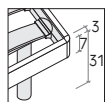

Rounded R70

MATERASSO MATTRESS	L / W cm	P / D cm
120 x 190 200	128	198 208
160 x 190 200	168	198 208
180 x 190 200	188	198 208

R120

R120 con gambe

R120 with legs

Rete posizionabile su 2 altezze: a filo giroletto o più bassa di 5 cm.

Mattress base with 2 different height settings: base flush with bed surround or 5 cm below.

RETE / MATERASSO MATT. BASE / MATTRESS	L / W cm	P / D cm
190 200 218	128	198 208 226
140 x 190 200 218	148	198 208 226
150 x 190 200 218	158	198 208 226
160 x 190 200 218	168	198 208 226
180 x 190 200 218	188	198 208 226