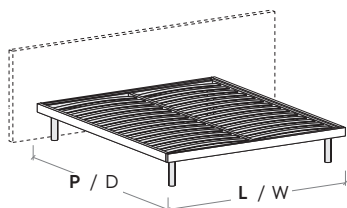

WiFi switch for ON/OFF and trim

Comprendivo di centralina di ricezione
Includes receiving controller

TESTIERA ARNAD / ARNAD HEADBOARD

TURCHE PLATFORM BEDS

R70

R70 dritto

Straight R70

R70 stondato

Rounded R70

MATERASSO MATTRESS	L / W cm	P / D cm
120 x 190 200	128	198 208
160 x 190 200	168	198 208
180 x 190 200	188	198 208

R120

R120 con gambe

R120 with legs

Rete posizionabile su 2 altezze: a filo giroletto o più bassa di 5 cm.

Mattress base with 2 different height settings: base flush with bed surround or 5 cm below.

RETE / MATERASSO MATT. BASE / MATTRESS	L / W cm	P / D cm
190 200 218	128	198 208 226
140 x 190 200 218	148	198 208 226
150 x 190 200 218	158	198 208 226
160 x 190 200 218	168	198 208 226
180 x 190 200 218	188	198 208 226