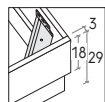

Mattress base with 2 different height settings: base flush with bed surround or 5 cm below.

Pannelli di fondo ispezionabili.
Lift-up bottom panels for inspection.

RETE / MATERASSO

MATT. BASE /
MATTRESS

	L / W cm	P / D cm
120 x 190	128	198
		208
140 x 190	148	198
		208
150 x 190	158	198
		208
160 x 190	168	198
		208
180 x 190	188	198
		208

MATERASSO MATTRESS

	L / W cm	P / D cm
120 x 190	128	198
		208
160 x 190	168	198
		208
180 x 190	188	198
		208

Disponibile sistema di sollevamento PRATIC.
PRATIC lift system available on demand.

R290

R290 dritto

Straight R290

R290 stondato

Rounded R290

Rete posizionabile su 2 altezze: a filo giroletto o più bassa di 5 cm.

Mattress base with 2 different height settings: base flush with bed surround or 5 cm below.

Pannelli di fondo ispezionabili.
Lift-up bottom panels for inspection.

MATERASSO MATTRESS

	L / W cm	P / D cm
120 x 190	128	198
		208
160 x 190	168	198
		208
180 x 190	188	198
		208

Disponibile sistema di sollevamento PRATIC.
PRATIC lift system available on demand.

TESTIERA **ARNAD** / ARNAD HEADBOARD