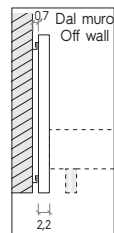

TESTIERA **ARNAD** / ARNAD HEADBOARD

Esempi di composizione Examples of configuration

Esempio testiera sospesa Example of wall-mounted headboard

TESTIERA ARNAD / ARNAD HEADBOARD

Pannelli boiserie

Wall panels

Sp. 2,9 cm
2,9 cm thick

H / H cm	L / W cm
36,3	60
73,2	90
91,5	120
109,8	

Pannelli boiserie imbottiti

Padded wall panels

Sp. 2,9 cm
2,9 cm thick

Sfoderabile.
Removable covers.

H / H cm	L / W cm
36,3	60
73,2	90
91,5	120
109,8	