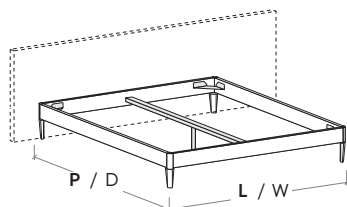

Rounded R70

MATERASSO MATTRESS	L / W cm	P / D cm
120 x 190 200	128	198 208
160 x 190 200	168	198 208
180 x 190 200	188	198 208

R120

R120 con gambe

R120 with legs

Rete posizionabile su 2 altezze: a filo giroletto o più bassa di 5 cm.

Mattress base with 2 different height settings: base flush with bed surround or 5 cm below.

RETE / MATERASSO MATT. BASE / MATTRESS	L / W cm	P / D cm
190 200 218	128	198 208 226
140 x 190 200 218	148	198 208 226
150 x 190 200 218	158	198 208 226
160 x 190 200 218	168	198 208 226
180 x 190 200 218	188	198 208 226