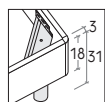

Mattress base with 2 different height settings: base flush with bed surround or 5 cm below.

RETE / MATERASSO MATT. BASE / MATTRESS	L / W cm	P / D cm
190 200 218	128	198 208 226
140 x 190 200 218	148	198 208 226
150 x 190 200 218	158	198 208 226
160 x 190 200 218	168	198 208 226
180 x 190 200 218	188	198 208 226

☑ Sono possibili riduzioni a misura.
Reductions can be made.

R180

R180 dritto

Straight R180

R180 stondato

Rounded R180

Rete posizionabile su 3 altezze: a filo giroletto, più bassa di 4,8 cm o più bassa di 8,7 cm.

Mattress base with 3 different height settings: base flush with bed surround, 4,8 cm below or 8,7 cm below.

RETE / MATERASSO MATT. BASE / MATTRESS	L / W cm	P / D cm
120 x 190 200	128	198 208
140 x 190 200	148	198 208
150 x 190 200	158	198 208
160 x 190 200	168	198 208
180 x 190 200	188	198 208