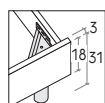

R180 per contract / for contract market

R180 stondato

Rounded R180

Versione con due giroletti affiancati, uniti con staffa di giunzione.
Version with two bed surrounds side by side, held together with joining bracket

Versione con giroletto accostato al muro
Version with bed surround set against wall

MATERASSO MATTRESS	RETE MATT.BASE	L / W cm	P / D cm
80 x 190 200	77	84,9	198 208
90 x 190 200	87	94,9	198 208

☑ Sono possibili riduzioni a misura.
Reductions can be made.