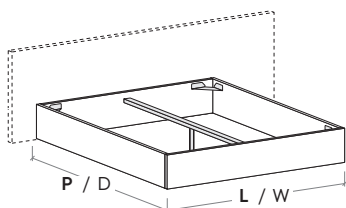

MATERASSO MATTRESS

	L / W cm	P / D cm
120 x 190	128	198
		208
160 x 190	168	198
		208
180 x 190	188	198
		208

Disponibile sistema di sollevamento PRATIC.
PRATIC lift system available on demand.

R290

R290 dritto

Straight R290

R290 stondato

Rounded R290

Rete posizionabile su 2 altezze: a filo giroletto o più bassa di 5 cm.

Mattress base with 2 different height settings: base flush with bed surround or 5 cm below.

Pannelli di fondo ispezionabili.
Lift-up bottom panels for inspection.

RETE / MATERASSO

MATT. BASE /
MATTRESS

	L / W cm	P / D cm
80 x 190	88	198
		208
90 x 190	98	198
		208
120 x 190	128	198
		208
140 x 190	148	198
		208
150 x 190	158	198
		208
160 x 190	168	198
		208
180 x 190	188	198
		208

MATERASSO MATTRESS

	L / W cm	P / D cm
120 x 190	128	198
		208
160 x 190	168	198
		208
180 x 190	188	198
		208

Disponibile sistema di sollevamento PRATIC.
PRATIC lift system available on demand.

TESTIERA **ARNAD** / ARNAD HEADBOARD