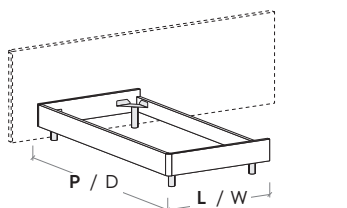

R180 per contract / for contract market

R180 stondato

Rounded R180

Versione con due giroletti affiancati, uniti con staffa di giunzione.
Version with two bed surrounds side by side, held together with joining bracket

Versione con giroletto accostato al muro
Version with bed surround set against wall

MATERASSO MATTRESS	RETE MATT.BASE	L / W cm	P / D cm
80 x 190 200	77	84,9	198 208
90 x 190 200	87	94,9	198 208

☑ Sono possibili riduzioni a misura.
Reductions can be made.