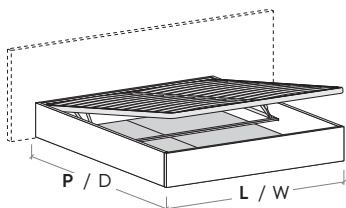

MATERASSO MATTRESS

	L / W cm	P / D cm
120 x 190	128	198
		208
160 x 190	168	198
		208
180 x 190	188	198
		208

Disponibile sistema di sollevamento PRATIC.
PRATIC lift system available on demand.

R290

R290 dritto

Straight R290

R290 stondato

Rounded R290

Rete posizionabile su 2 altezze: a filo giroletto o più bassa di 5 cm.

Mattress base with 2 different height settings: base flush with bed surround or 5 cm below.

Pannelli di fondo ispezionabili.
Lift-up bottom panels for inspection.

RETE / MATERASSO

MATT. BASE /
MATTRESS

	L / W cm	P / D cm
80 x 190	88	198
		208
90 x 190	98	198
		208
120 x 190	128	198
		208
140 x 190	148	198
		208
150 x 190	158	198
		208
160 x 190	168	198
		208
180 x 190	188	198
		208

MATERASSO MATTRESS

	L / W cm	P / D cm
120 x 190	128	198
		208
160 x 190	168	198
		208
180 x 190	188	198
		208

Disponibile sistema di sollevamento PRATIC.
PRATIC lift system available on demand.

TESTIERA **ARNAD** / ARNAD HEADBOARD