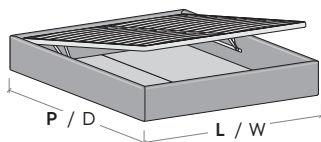

Pannelli di fondo ispezionabili.

Lift-up bottom panels for inspection.

MATERASSO MATTRESS	L / W cm	P / D cm
160 x 190 200	171	202 212
180 x 190 200	171	202 212

Disponibile sistema di sollevamento PRATIC.
PRATIC lift system available on demand.