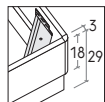

Versione con giroletto accostato al muro
Version with bed surround set against wall

MATERASSO MATTRESS	RETE MATT.BASE	L / W cm	P / D cm
80 x 190 200	77	84,9	198 208
90 x 190 200	87	94,9	198 208

☑ Sono possibili riduzioni a misura.
Reductions can be made.

TESTIERA ARNAD / ARNAD HEADBOARD

TURCHE PLATFORM BEDS

R18Z

R18Z dritto

Straight R18Z

R18Z stondato

Rounded R18Z

Rete posizionabile su 2 altezze: a filo giroletto o più bassa di 5 cm.

Mattress base with 2 different height settings: base flush with bed surround or 5 cm below.

Pannelli di fondo ispezionabili.
Lift-up bottom panels for inspection.

RETE / MATERASSO

MATT. BASE /
MATTRESS

	L / W cm	P / D cm
120 x 190	128	198
		208
140 x 190	148	198
		208
150 x 190	158	198
		208
160 x 190	168	198
		208
180 x 190	188	198
		208

MATERASSO MATTRESS

	L / W cm	P / D cm
120 x 190	128	198
		208
160 x 190	168	198
		208
180 x 190	188	198
		208

Disponibile sistema di sollevamento PRATIC.
PRATIC lift system available on demand.

R290

R290 dritto