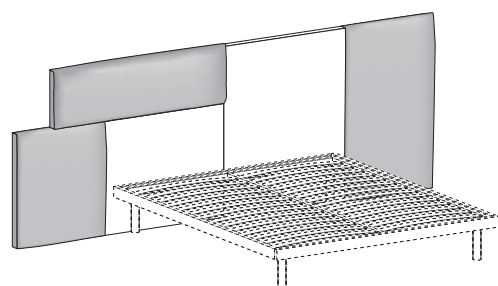

TESTIERA **ARNAD** / ARNAD HEADBOARD

Esempi di composizione Examples of configuration

Esempio testiera sospesa Example of wall-mounted headboard

TESTIERA ARNAD / ARNAD HEADBOARD

Pannelli boiserie

Wall panels

Sp. 2,9 cm
2,9 cm thick

H / H cm	L / W cm
36,3	60
73,2	90
91,5	120
109,8	

Pannelli boiserie imbottiti

Padded wall panels

Sp. 2,9 cm
2,9 cm thick

Sfoderabile.
Removable covers.

H / H cm	L / W cm
36,3	60
73,2	90
91,5	120
109,8	

Retroilluminazione a LED per testiera ARNAD (luce calda)

LED backlighting for ARNAD headboard (warm light)

L. 200/300 cm (120 LED al mt).
Completo di cavo di alimentazione da 2 mt.
Strip LED fissato con biadesivo, adeguabile a misura con doppia testa cablata.

L 200/300 cm (120 LEDs per m).
Complete with 2m power cable.
LED strip fixed with biadhesive that can be adjusted to size and has two wired ends.

L / W cm	
200	(24 W)
300	(36 W)

Trasformatore per retroilluminazione