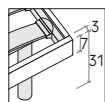

TESTIERA ARNAD / ARNAD HEADBOARD

TURCHE PLATFORM BEDS

R70

R70 dritto

Straight R70