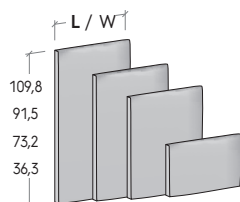

Sp. 2,9 cm
2,9 cm thick

H / H cm	L / W cm
36,3	60
73,2	90
91,5	120
109,8	

Pannelli boiserie imbottiti

Padded wall panels

Sp. 2,9 cm
2,9 cm thick

Sfoderabile.
Removable covers.

H / H cm	L / W cm
36,3	60
73,2	90
91,5	120
109,8	