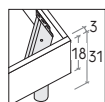

Rounded R70

MATERASSO MATTRESS	L / W cm	P / D cm
120 x 190 200	128	198 208
160 x 190 200	168	198 208
180 x 190 200	188	198 208

R120

R120 con gambe

R120 with legs

Rete posizionabile su 2 altezze: a filo giroletto o più bassa di 5 cm.

Mattress base with 2 different height settings: base flush with bed surround or 5 cm below.

RETE / MATERASSO MATT. BASE / MATTRESS	L / W cm	P / D cm
190 200 218	128	198 208 226
140 x 190 200 218	148	198 208 226
150 x 190 200 218	158	198 208 226
160 x 190 200 218	168	198 208 226
180 x 190 200 218	188	198 208 226

☑ Sono possibili riduzioni a misura.
Reductions can be made.

R180

R180 dritto

Straight R180

R180 stondato

Rounded R180

Rete posizionabile su 3 altezze: a filo giroletto, più bassa di 4,8 cm o più bassa di 8,7 cm.

Mattress base with 3 different height settings: base flush with bed surround, 4,8 cm below or 8,7 cm below.

RETE / MATERASSO MATT. BASE / MATTRESS	L / W cm	P / D cm
120 x 190 200	128	198 208
140 x 190 200	148	198 208
150 x 190 200	158	198 208
160 x 190 200	168	198 208
180 x 190 200	188	198 208