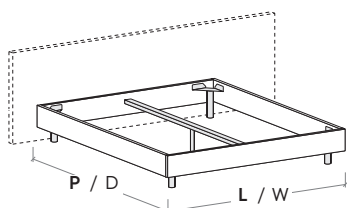

Mattress base with 2 different height settings: base flush with bed surround or 5 cm below.

RETE / MATERASSO MATT. BASE / MATTRESS	L / W cm	P / D cm
190 200 218	128	198 208 226
140 x 190 200 218	148	198 208 226
150 x 190 200 218	158	198 208 226
160 x 190 200 218	168	198 208 226
180 x 190 200 218	188	198 208 226

☑ Sono possibili riduzioni a misura.
Reductions can be made.

R180

R180 dritto

Straight R180

R180 stondato

Rounded R180

Rete posizionabile su 3 altezze: a filo giroletto, più bassa di 4,8 cm o più bassa di 8,7 cm.

Mattress base with 3 different height settings: base flush with bed surround, 4,8 cm below or 8,7 cm below.

RETE / MATERASSO MATT. BASE / MATTRESS	L / W cm	P / D cm
120 x 190 200	128	198 208
140 x 190 200	148	198 208
150 x 190 200	158	198 208
160 x 190 200	168	198 208
180 x 190 200	188	198 208