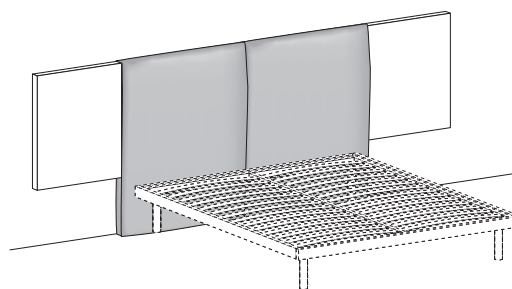

TESTIERA **ARNAD** / ARNAD HEADBOARD

Esempi di composizione Examples of configuration

Esempio testiera sospesa Example of wall-mounted headboard

TESTIERA ARNAD / ARNAD HEADBOARD

Pannelli boiserie

Wall panels

Sp. 2,9 cm
2,9 cm thick

H / H cm	L / W cm
36,3	60
73,2	90
91,5	120
109,8	

Pannelli boiserie imbottiti

Padded wall panels

Sp. 2,9 cm
2,9 cm thick

Sfoderabile.
Removable covers.

H / H cm	L / W cm
36,3	60
73,2	90
91,5	120
109,8	

Retroilluminazione a LED per testiera ARNAD (luce calda)

LED backlighting for ARNAD headboard (warm light)

L. 200/300 cm (120 LED al mt).
Completo di cavo di alimentazione da 2 mt.
Strip LED fissato con biadesivo, adeguabile a misura con doppia testa cablata.

L 200/300 cm (120 LEDs per m).
Complete with 2m power cable.
LED strip fixed with biadhesive that can be adjusted to size and has two wired ends.

L / W cm	
200	(24 W)
300	(36 W)

Trasformatore per retroilluminazione