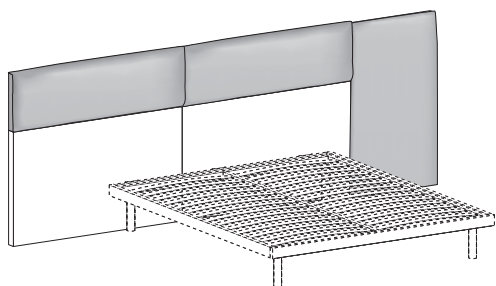

TESTIERA **ARNAD** / ARNAD HEADBOARD

Esempi di composizione Examples of configuration

Esempio testiera sospesa Example of wall-mounted headboard

TESTIERA ARNAD / ARNAD HEADBOARD

Pannelli boiserie

Wall panels

Sp. 2,9 cm
2,9 cm thick

H / H cm	L / W cm
36,3	60
73,2	90
91,5	120
109,8	

Pannelli boiserie imbottiti

Padded wall panels

Sp. 2,9 cm
2,9 cm thick

Sfoderabile.
Removable covers.

H / H cm	L / W cm
36,3	60
73,2	90
91,5	120
109,8	

Retroilluminazione a LED per testiera ARNAD (luce calda)

LED backlighting for ARNAD headboard (warm light)

L. 200/300 cm (120 LED al mt).
Completo di cavo di alimentazione da 2 mt.
Strip LED fissato con biadesivo, adeguabile a misura con doppia testa cablata.

L 200/300 cm (120 LEDs per m).
Complete with 2m power cable.
LED strip fixed with biadhesive that can be adjusted to size and has two wired ends.

L / W cm	
200	(24 W)
300	(36 W)

Trasformatore per retroilluminazione