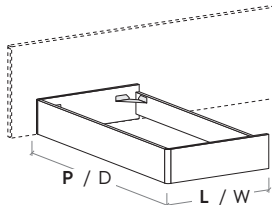

TESTIERA **ARNAD** / ARNAD HEADBOARD

TURCHE PLATFORM BEDS

R290 per contract / for contract market

R290 stondato

Rounded R290

Versione con due giroletti affiancati, uniti con staffa di giunzione.

Versione con giroletto accostato al muro

Version with bed surround set against wall

MATERASSO MATTRESS	RETE MATT.BASE	L / W cm ☑	P / D cm ☑
80 x 190 200	77	84,9	198 208
90 x 190 200	87	94,9	198 208

☑ Sono possibili riduzioni a misura.
Reductions can be made.

Turca imbottita

Padded platform bed

Sfoderabile.

Removable covers.

Rete posizionabile su 2 altezze: a filo giroletto o più bassa di 6,4 cm.

Mattress base with 2 different height settings: base flush with bed surround or 6,4 cm below.