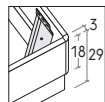

TESTIERA **ARNAD** / ARNAD HEADBOARD

TURCHE PLATFORM BEDS

R290 per contract / for contract market

R290 stondato

Rounded R290

Versione con due giroletti affiancati, uniti con staffa di giunzione.