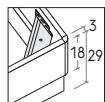

Mattress base with 2 different height settings: base flush with bed surround or 5 cm below.

Pannelli di fondo ispezionabili.
Lift-up bottom panels for inspection.

RETE / MATERASSO

MATT. BASE /
MATTRESS

	L / W cm	P / D cm
120 x 190	128	198
		208
140 x 190	148	198
		208
150 x 190	158	198
		208
160 x 190	168	198
		208
180 x 190	188	198
		208

MATERASSO MATTRESS

	L / W cm	P / D cm
120 x 190	128	198
		208
160 x 190	168	198
		208
180 x 190	188	198
		208

Disponibile sistema di sollevamento PRATIC.
PRATIC lift system available on demand.

R290

R290 dritto

Straight R290

R290 stondato

Rounded R290

Rete posizionabile su 2 altezze: a filo giroletto o più bassa di 5 cm.

Mattress base with 2 different height settings: base flush with bed surround or 5 cm below.

Pannelli di fondo ispezionabili.
Lift-up bottom panels for inspection.

MATERASSO MATTRESS

	L / W cm	P / D cm
120 x 190	128	198
		208
160 x 190	168	198
		208
180 x 190	188	198
		208

Disponibile sistema di sollevamento PRATIC.
PRATIC lift system available on demand.

TESTIERA **ARNAD** / ARNAD HEADBOARD