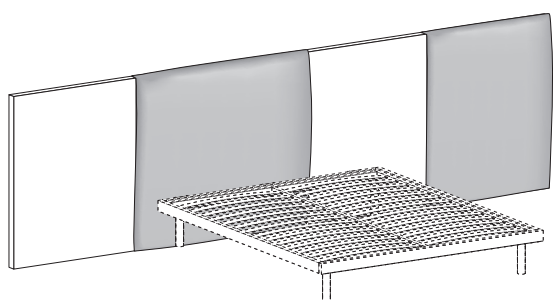

TESTIERA **ARNAD** / ARNAD HEADBOARD

Esempi di composizione Examples of configuration

Esempio testiera sospesa Example of wall-mounted headboard

TESTIERA ARNAD / ARNAD HEADBOARD

Pannelli boiserie

Wall panels

Sp. 2,9 cm
2,9 cm thick

H / H cm	L / W cm
36,3	60
73,2	90
91,5	120
109,8	

Pannelli boiserie imbottiti

Padded wall panels

Sp. 2,9 cm
2,9 cm thick

Sfoderabile.
Removable covers.

H / H cm	L / W cm
36,3	60
73,2	90
91,5	120
109,8	

Retroilluminazione a LED per testiera ARNAD (luce calda)

LED backlighting for ARNAD headboard (warm light)

L. 200/300 cm (120 LED al mt).
Completo di cavo di alimentazione da 2 mt.
Strip LED fissato con biadesivo, adeguabile a misura con doppia testa cablata.

L 200/300 cm (120 LEDs per m).
Complete with 2m power cable.
LED strip fixed with biadhesive that can be adjusted to size and has two wired ends.

L / W cm	
200	(24 W)
300	(36 W)

Trasformatore per retroilluminazione