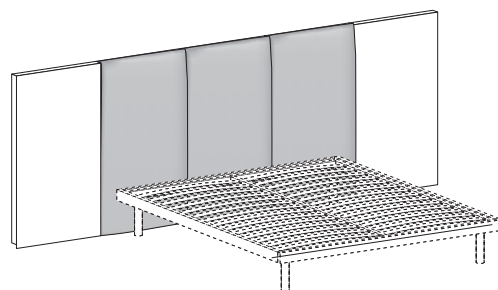

TESTIERA **ARNAD** / ARNAD HEADBOARD

Esempi di composizione Examples of configuration

Esempio testiera sospesa Example of wall-mounted headboard

TESTIERA ARNAD / ARNAD HEADBOARD

Pannelli boiserie

Wall panels

Sp. 2,9 cm
2,9 cm thick

H / H cm	L / W cm
36,3	60
73,2	90
91,5	120
109,8	

Pannelli boiserie imbottiti

Padded wall panels

Sp. 2,9 cm
2,9 cm thick

Sfoderabile.
Removable covers.

H / H cm	L / W cm
36,3	60
73,2	90
91,5	120
109,8	

Retroilluminazione a LED per testiera ARNAD (luce calda)

LED backlighting for ARNAD headboard (warm light)

L. 200/300 cm (120 LED al mt).
Completo di cavo di alimentazione da 2 mt.
Strip LED fissato con biadesivo, adeguabile a misura con doppia testa cablata.

L 200/300 cm (120 LEDs per m).
Complete with 2m power cable.
LED strip fixed with biadhesive that can be adjusted to size and has two wired ends.

L / W cm	
200	(24 W)
300	(36 W)

Trasformatore per retroilluminazione