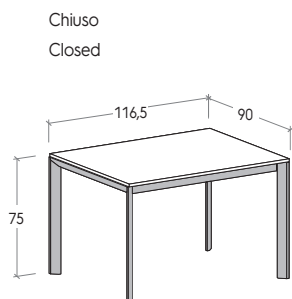

TAVOLO NIZZA / NIZZA TABLE

Tavolo NIZZA SMALL

NIZZA SMALL extending table

Con allunga a libro da 60 cm.

With 60cm butterfly leaf

Gambe in metallo.

Metal legs.

	H / H cm	L / W cm	P / D cm
Chiuso / Closed	75	86,5	90
Aperto / Open	75	146,5	90

Tavolo NIZZA LARGE

NIZZA LARGE extending table

Con 2 allunghe da 50 cm.

With two 50cm extension leaves.

Gambe in metallo.

Metal legs.

	H / H cm	L / W cm	P / D cm
Chiuso / Closed	75	116,5	90
Aperto / Open	75	216,5	90