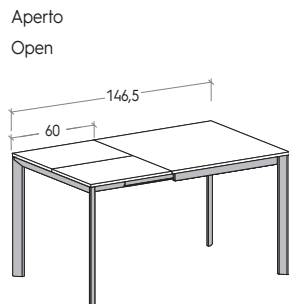

TAVOLO NIZZA / NIZZA TABLE

Tavolo NIZZA SMALL

NIZZA SMALL extending table

Con allunga a libro da 60 cm.

With 60cm butterfly leaf

Gambe in metallo.

Metal legs.

	H / H cm	L / W cm	P / D cm
Chiuso / Closed	75	86,5	90
Aperto / Open	75	146,5	90

Tavolo NIZZA LARGE

NIZZA LARGE extending table

Con 2 allunghe da 50 cm.

With two 50cm extension leaves.

Gambe in metallo.

Metal legs.

	H / H cm	L / W cm	P / D cm
Chiuso / Closed	75	116,5	90
Aperto / Open	75	216,5	90