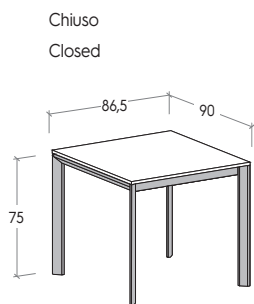

TAVOLO NIZZA / NIZZA TABLE

Tavolo NIZZA SMALL

NIZZA SMALL extending table

Con allunga a libro da 60 cm.

With 60cm butterfly leaf

Gambe in metallo.

Metal legs.

	H / H cm	L / W cm	P / D cm
Chiuso / Closed	75	86,5	90
Aperto / Open	75	146,5	90

Tavolo NIZZA LARGE

NIZZA LARGE extending table

Con 2 allunghe da 50 cm.

With two 50cm extension leaves.

Gambe in metallo.

Metal legs.

	H / H cm	L / W cm	P / D cm
Chiuso / Closed	75	116,5	90
Aperto / Open	75	216,5	90