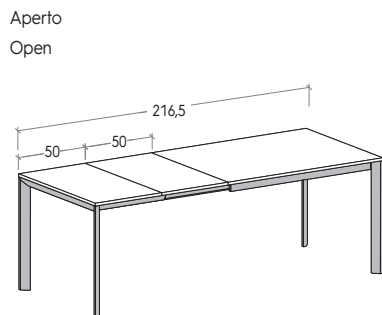

TAVOLO NIZZA / NIZZA TABLE

Tavolo NIZZA SMALL

NIZZA SMALL extending table

Con allunga a libro da 60 cm.

With 60cm butterfly leaf

Gambe in metallo.

Metal legs.

	H / H cm	L / W cm	P / D cm
Chiuso / Closed	75	86,5	90
Aperto / Open	75	146,5	90

Tavolo NIZZA LARGE

NIZZA LARGE extending table

Con 2 allunghe da 50 cm.

With two 50cm extension leaves.

Gambe in metallo.

Metal legs.

	H / H cm	L / W cm	P / D cm
Chiuso / Closed	75	116,5	90
Aperto / Open	75	216,5	90