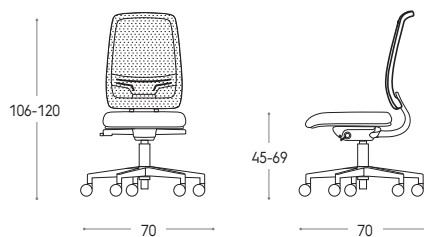

SEDIA OPERATIVA SOFIA RETE / SOFIA TASK CHAIR

Senza braccioli
Without armrests

H / H cm	L / W cm	P / D cm
106-120	70	70

Con braccioli regolabili
With adjustable armrests

H / H cm	L / W cm	P / D cm
106-120	70	70

Basamento a 5 razze girevole.
5-star swivel base.

Seduta imbottita.
Padded seat.

Sedia conforme al D.lgs 81/2008, risponde alla tipologia
A della normativa UNI EN 1335.

Chair made to Italian standards (D.lgs 81/2008), rated
type A according to standard EN 1335.