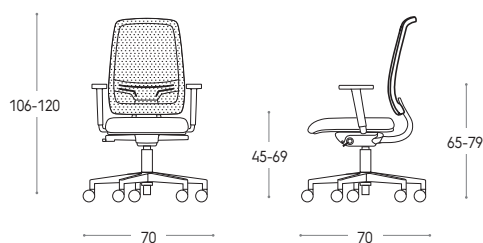

SEDIA OPERATIVA SOFIA RETE / SOFIA TASK CHAIR

Senza braccioli
Without armrests

H / H cm	L / W cm	P / D cm
106-120	70	70

Con braccioli regolabili
With adjustable armrests

H / H cm	L / W cm	P / D cm
106-120	70	70

Basamento a 5 razze girevole.
5-star swivel base.

Seduta imbottita.
Padded seat.

Sedia conforme al D.lgs 81/2008, risponde alla tipologia
A della normativa UNI EN 1335.

Chair made to Italian standards (D.lgs 81/2008), rated
type A according to standard EN 1335.