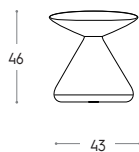

cinquanta3

POUF TOKYO / TOKYO OTTOMAN

H / H cm	Ø cm
46	43
