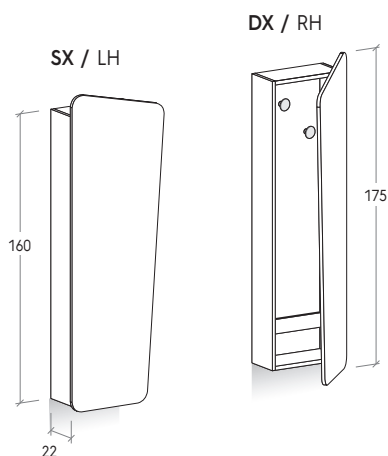

# CONTENITORE APPENDIABILI GINEVRA / GINEVRA COAT CUPBOARD

## GINEVRA GINEVRA

Anta con cerniera a 165°.  
Door with 165° hinge.

Dotata di attaccaglie regolabili per fissaggio a muro.  
Features adjustable hanging brackets to be wall mounted.

Assicurarsi che la parete sia idonea al sostegno di pesi e di sbalzi.

## GINEVRA con specchio GINEVRA with mirror

Anta con cerniera a 165°.  
Door with 165° hinge.

Dotata di attaccaglie regolabili per fissaggio a muro.  
Features adjustable hanging brackets to be wall mounted.