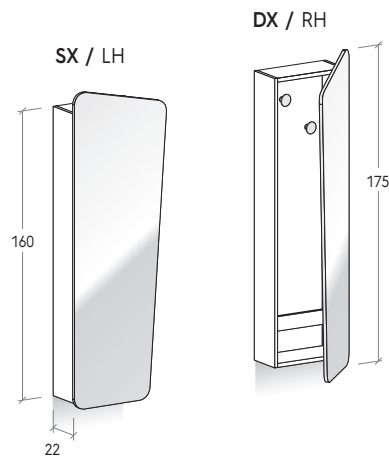

## GINEVRA GINEVRA

Anta con cerniera a 165°.  
Door with 165° hinge.

Dotata di attaccaglie regolabili per fissaggio a muro.  
Features adjustable hanging brackets to be wall mounted.

Assicurarsi che la parete sia idonea al sostegno di pesi e di sbalzi.

Make sure that the wall is strong enough to take the weight of units and cope with cantilevered loads.

## GINEVRA con specchio GINEVRA with mirror

Anta con cerniera a 165°.  
Door with 165° hinge.

Dotata di attaccaglie regolabili per fissaggio a muro.  
Features adjustable hanging brackets to be wall mounted.