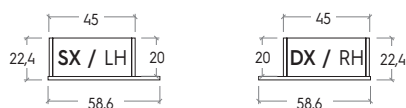

## GINEVRA GINEVRA

Anta con cerniera a 165°.  
Door with 165° hinge.

Dotata di attaccaglie regolabili per fissaggio a muro.  
Features adjustable hanging brackets to be wall mounted.

Assicurarsi che la parete sia idonea al sostegno di pesi e di sbalzi.