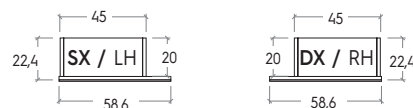

GINEVRA con specchio GINEVRA with mirror

Anta con cerniera a 165°.
Door with 165° hinge.

Dotata di attaccaglie regolabili per fissaggio a muro.
Features adjustable hanging brackets to be wall mounted.

Assicurarsi che la parete sia idonea al sostegno di pesi e di sbalzi.

Make sure that the wall is strong enough to take the weight of units and cope with cantilevered loads.