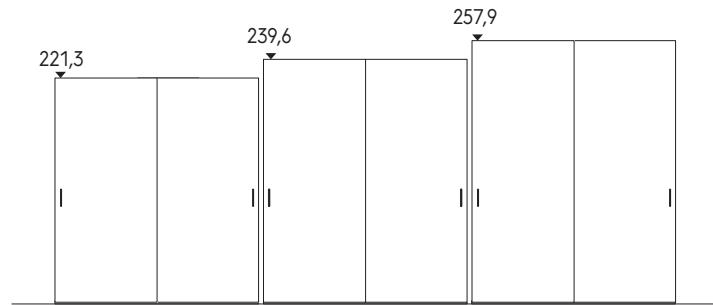

ARMADI SCORREVOLI / SLIDING DOOR WARDROBES

ALTEZZE / HEIGHTS

Altezza comprensiva di piedino regolabile.
Height includes adjustable foot.

LARGHEZZE / WIDTHS

Altezza comprensiva di piedino regolabile.
Height includes adjustable foot.

DOOR HANDING

Il verso dell'armadio è dato dal verso d'apertura dell'anta esterna.
The wardrobe direction is determined by the direction of the outer door swing.

Armadio SX
LH wardrobe

Anta esterna con
apertura a SX
Outer door opens
left