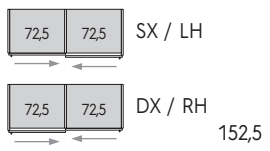

in altezza + 6 cm di spazio

Per montaggio in nicchia, a richiesta con maggiorazione, una colonna viene fornita di ferramenta apposita per il quale è necessario avere:

in larghezza + 2 cm di spazio
in altezza + 2 cm di spazio

+ 2 cm in width
+ 2 cm in height

ARMADI SCORREVOLI / SLIDING DOOR WARDROBES

MODULARITÀ IN LARGHEZZA CON FIANCHI ESTERNI SP. 2,5 CM
 MODULE COMBINATION WIDTHS WITH 2,5CM-THICK OUTER SIDE PANELS

Misure in cm.
 Dimensions in cm.