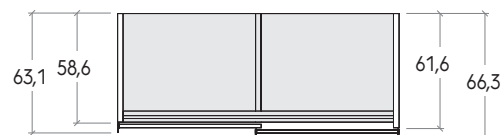

CON ANTE TELAIO

WITH TELAIO DOORS