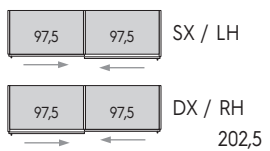

in altezza + 6 cm di spazio

Per montaggio in nicchia, a richiesta con maggiorazione, una colonna viene fornita di ferramenta apposita per il quale è necessario avere:

in larghezza + 2 cm di spazio
in altezza + 2 cm di spazio

+ 2 cm in width
+ 2 cm in height

ARMADI SCORREVOLI / SLIDING DOOR WARDROBES

MODULARITÀ IN LARGHEZZA CON FIANCHI ESTERNI SP. 2,5 CM
 MODULE COMBINATION WIDTHS WITH 2,5CM-THICK OUTER SIDE PANELS

Misure in cm.
 Dimensions in cm.