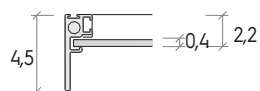

Spessore / Thickness