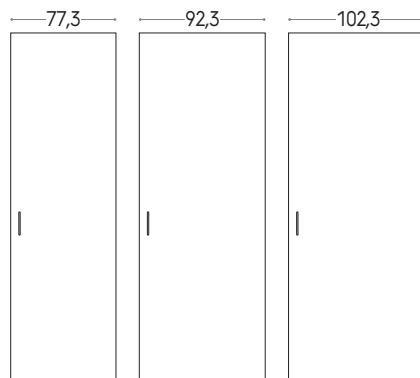

+ 2 cm in width
+ 2 cm in height

ARMADI SCORREVOLI / SLIDING DOOR WARDROBES

MODULARITÀ IN LARGHEZZA CON FIANCHI ESTERNI SP. 2,5 CM
 MODULE COMBINATION WIDTHS WITH 2,5CM-THICK OUTER SIDE PANELS

Misure in cm.
 Dimensions in cm.

ARMADI SCORREVOLI / SLIDING DOOR WARDROBES

TIPOLOGIA ANTE
FRONT DOORS

Misure in cm.
Dimensions in cm.

Anta LISCIA

LISCIA door

Spessore / Thickness

Altezze
Heights

Larghezze
Widths

Anta GOLA

GOLA door

Spessore / Thickness

Altezze
Heights

Larghezze
Widths

Anta PROFILO

PROFILO door

Spessore / Thickness