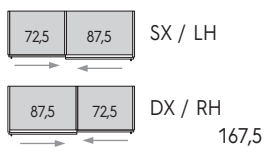

in altezza + 6 cm di spazio

Per montaggio in nicchia, a richiesta con maggiorazione, una colonna viene fornita di ferramenta apposita per il quale è necessario avere:

in larghezza + 2 cm di spazio
in altezza + 2 cm di spazio

+ 2 cm in width
+ 2 cm in height

ARMADI SCORREVOLI / SLIDING DOOR WARDROBES

MODULARITÀ IN LARGHEZZA CON FIANCHI ESTERNI SP. 2,5 CM
 MODULE COMBINATION WIDTHS WITH 2,5CM-THICK OUTER SIDE PANELS

Misure in cm.
 Dimensions in cm.