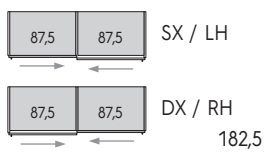

in altezza + 6 cm di spazio

Per montaggio in nicchia, a richiesta con maggiorazione, una colonna viene fornita di ferramenta apposita per il quale è necessario avere:

in larghezza + 2 cm di spazio
in altezza + 2 cm di spazio

+ 2 cm in width
+ 2 cm in height

ARMADI SCORREVOLI / SLIDING DOOR WARDROBES

MODULARITÀ IN LARGHEZZA CON FIANCHI ESTERNI SP. 2,5 CM
 MODULE COMBINATION WIDTHS WITH 2,5CM-THICK OUTER SIDE PANELS

Misure in cm.
 Dimensions in cm.