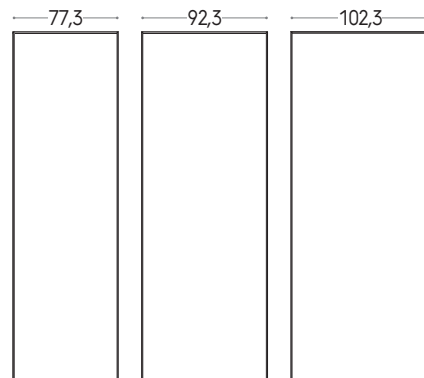

ARMADI SCORREVOLI / SLIDING DOOR WARDROBES

TIPOLOGIA ANTE
FRONT DOORS

Misure in cm.
Dimensions in cm.

Anta CORNICE CORNICE door

Spessore / Thickness

Altezze
Heights

senza traverso
without crosspiece

con traverso
(applicato)
with crosspiece
(applied)

Larghezze
Widths