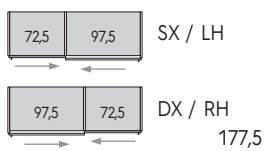

in altezza + 6 cm di spazio

Per montaggio in nicchia, a richiesta con maggiorazione, una colonna viene fornita di ferramenta apposita per il quale è necessario avere:

in larghezza + 2 cm di spazio
in altezza + 2 cm di spazio

+ 2 cm in width
+ 2 cm in height

ARMADI SCORREVOLI / SLIDING DOOR WARDROBES

MODULARITÀ IN LARGHEZZA CON FIANCHI ESTERNI SP. 2,5 CM
 MODULE COMBINATION WIDTHS WITH 2,5CM-THICK OUTER SIDE PANELS

Misure in cm.
 Dimensions in cm.