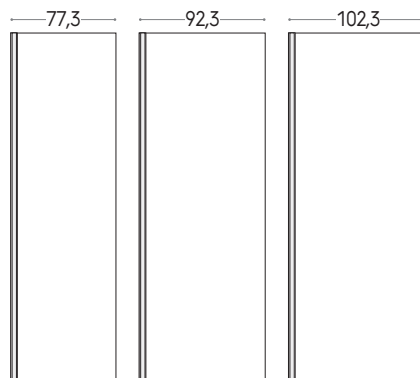

+ 2 cm in width
+ 2 cm in height

ARMADI SCORREVOLI / SLIDING DOOR WARDROBES

MODULARITÀ IN LARGHEZZA CON FIANCHI ESTERNI SP. 2,5 CM
 MODULE COMBINATION WIDTHS WITH 2,5CM-THICK OUTER SIDE PANELS

Misure in cm.
 Dimensions in cm.

Anta GOLA

GOLA door

Spessore / Thickness

Altezze
Heights

Larghezze
Widths

Anta PROFILO

PROFILO door

Spessore / Thickness

Altezze
Heights

Larghezze
Widths

ARMADI SCORREVOLI / SLIDING DOOR WARDROBES

TIPOLOGIA ANTE
FRONT DOORS

Misure in cm.
Dimensions in cm.

Anta CORNICE CORNICE door

Spessore / Thickness

Altezze
Heights