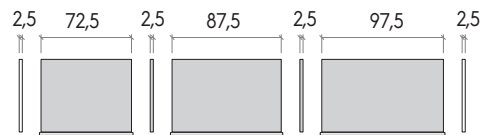

ARMADI SCORREVOLI / SLIDING DOOR WARDROBES

ALTEZZE / HEIGHTS

Altezza comprensiva di piedino regolabile.
Height includes adjustable foot.

LARGHEZZE / WIDTHS

Altezza comprensiva di piedino regolabile.
Height includes adjustable foot.

DOOR HANDING

Il verso dell'armadio è dato dal verso d'apertura dell'anta esterna.
The wardrobe direction is determined by the direction of the outer door swing.

Armadio SX
LH wardrobe

Anta esterna con
apertura a SX
Outer door opens
left

+ 2 cm in width
+ 2 cm in height

ARMADI SCORREVOLI / SLIDING DOOR WARDROBES

MODULARITÀ IN LARGHEZZA CON FIANCHI ESTERNI SP. 2,5 CM
 MODULE COMBINATION WIDTHS WITH 2,5CM-THICK OUTER SIDE PANELS

Misure in cm.
 Dimensions in cm.