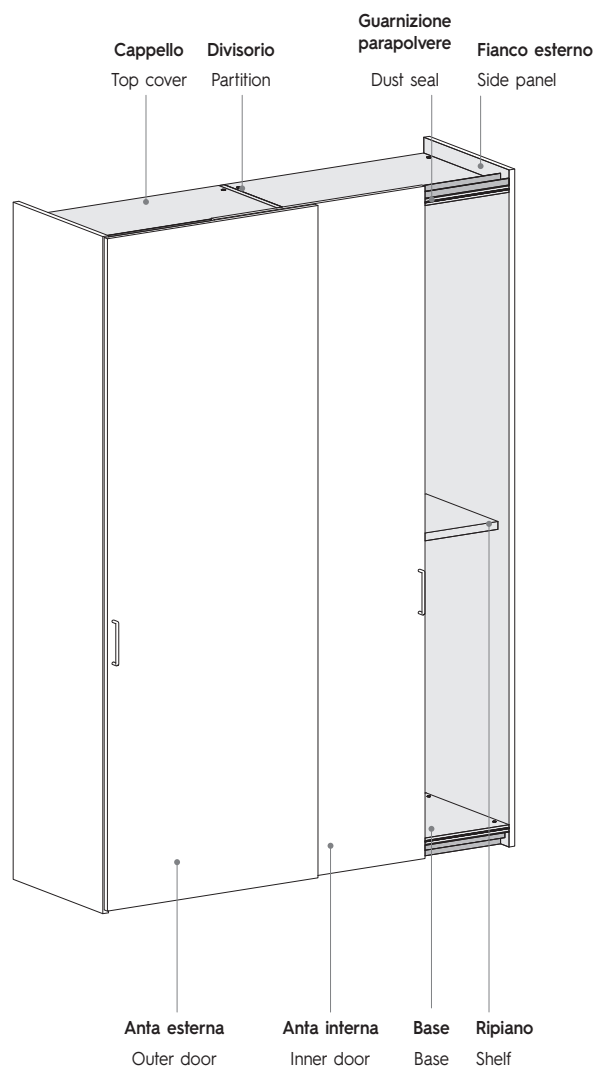

ARMADI SCORREVOLI / SLIDING DOOR WARDROBES

ALTEZZE / HEIGHTS

Altezza comprensiva di piedino regolabile.
Height includes adjustable foot.

LARGHEZZE / WIDTHS

Altezza comprensiva di piedino regolabile.
Height includes adjustable foot.

PROFONDITÀ / DEPTHS

CON ANTE LISCIA E GOLA

WITH LISCIA AND GOLA DOORS

CON ANTE PROFILO, CORNICE e SPECCHIO

WITH PROFILO, CORNICE and SPECCHIO DOORS

CON ANTE TELAIO

WITH TELAIO DOORS

VERSO D'APERTURA

DOOR HANDING

Il verso dell'armadio è dato dal verso d'apertura dell'anta esterna.
The wardrobe direction is determined by the direction of the outer door swing.

Armadio SX
LH wardrobe

Anta esterna con
apertura a SX
Outer door opens
left

Armadio SX
LH wardrobe

Anta centrale con
apertura a SX
Central door
opens left

ARMADI SCORREVOLI / SLIDING DOOR WARDROBES

Fianco per anta interna
Side panel for inner door

Fianco per anta esterna
Side panel for outer door