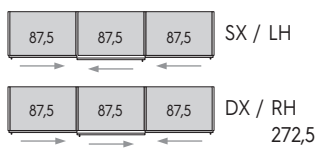

in altezza + 6 cm di spazio

Per montaggio in nicchia, a richiesta con maggiorazione, una colonna viene fornita di ferramenta apposita per il quale è necessario avere:

in larghezza + 2 cm di spazio
in altezza + 2 cm di spazio

+ 2 cm in width
+ 2 cm in height

ARMADI SCORREVOLI / SLIDING DOOR WARDROBES

MODULARITÀ IN LARGHEZZA CON FIANCHI ESTERNI SP. 2,5 CM
 MODULE COMBINATION WIDTHS WITH 2,5CM-THICK OUTER SIDE PANELS

Misure in cm.
 Dimensions in cm.