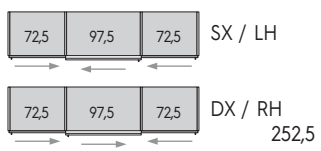

in altezza + 6 cm di spazio

Per montaggio in nicchia, a richiesta con maggiorazione, una colonna viene fornita di ferramenta apposita per il quale è necessario avere:

in larghezza + 2 cm di spazio
in altezza + 2 cm di spazio

+ 2 cm in width
+ 2 cm in height

ARMADI SCORREVOLI / SLIDING DOOR WARDROBES

MODULARITÀ IN LARGHEZZA CON FIANCHI ESTERNI SP. 2,5 CM
 MODULE COMBINATION WIDTHS WITH 2,5CM-THICK OUTER SIDE PANELS

Misure in cm.
 Dimensions in cm.