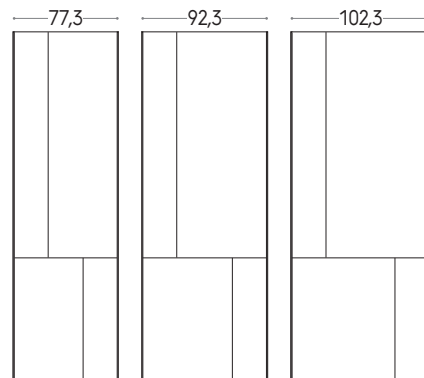

Spessore / Thickness

Altezze
Heights

B2

Larghezze
Widths

ARMADI SCORREVOLI / SLIDING DOOR WARDROBES

TIPOLOGIA ANTE
FRONT DOORS

Misure in cm.
Dimensions in cm.

Anta SPECCHIO