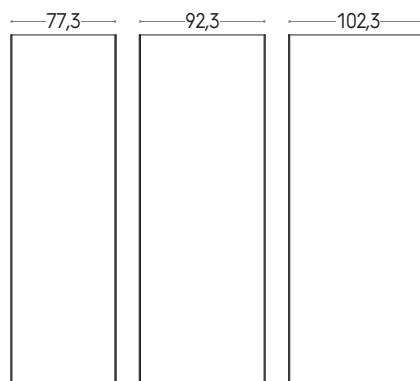

Larghezze
Widths