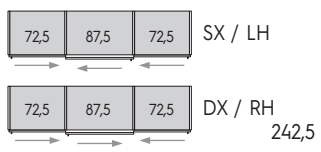

in altezza + 6 cm di spazio

Per montaggio in nicchia, a richiesta con maggiorazione, una colonna viene fornita di ferramenta apposita per il quale è necessario avere:

in larghezza + 2 cm di spazio
in altezza + 2 cm di spazio

+ 2 cm in width
+ 2 cm in height

ARMADI SCORREVOLI / SLIDING DOOR WARDROBES

MODULARITÀ IN LARGHEZZA CON FIANCHI ESTERNI SP. 2,5 CM
 MODULE COMBINATION WIDTHS WITH 2,5CM-THICK OUTER SIDE PANELS

Misure in cm.
 Dimensions in cm.