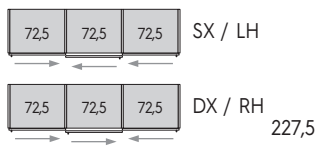

in altezza + 6 cm di spazio

Per montaggio in nicchia, a richiesta con maggiorazione, una colonna viene fornita di ferramenta apposita per il quale è necessario avere:

in larghezza + 2 cm di spazio
in altezza + 2 cm di spazio

+ 2 cm in width
+ 2 cm in height

ARMADI SCORREVOLI / SLIDING DOOR WARDROBES

MODULARITÀ IN LARGHEZZA CON FIANCHI ESTERNI SP. 2,5 CM
 MODULE COMBINATION WIDTHS WITH 2,5CM-THICK OUTER SIDE PANELS

Misure in cm.
 Dimensions in cm.